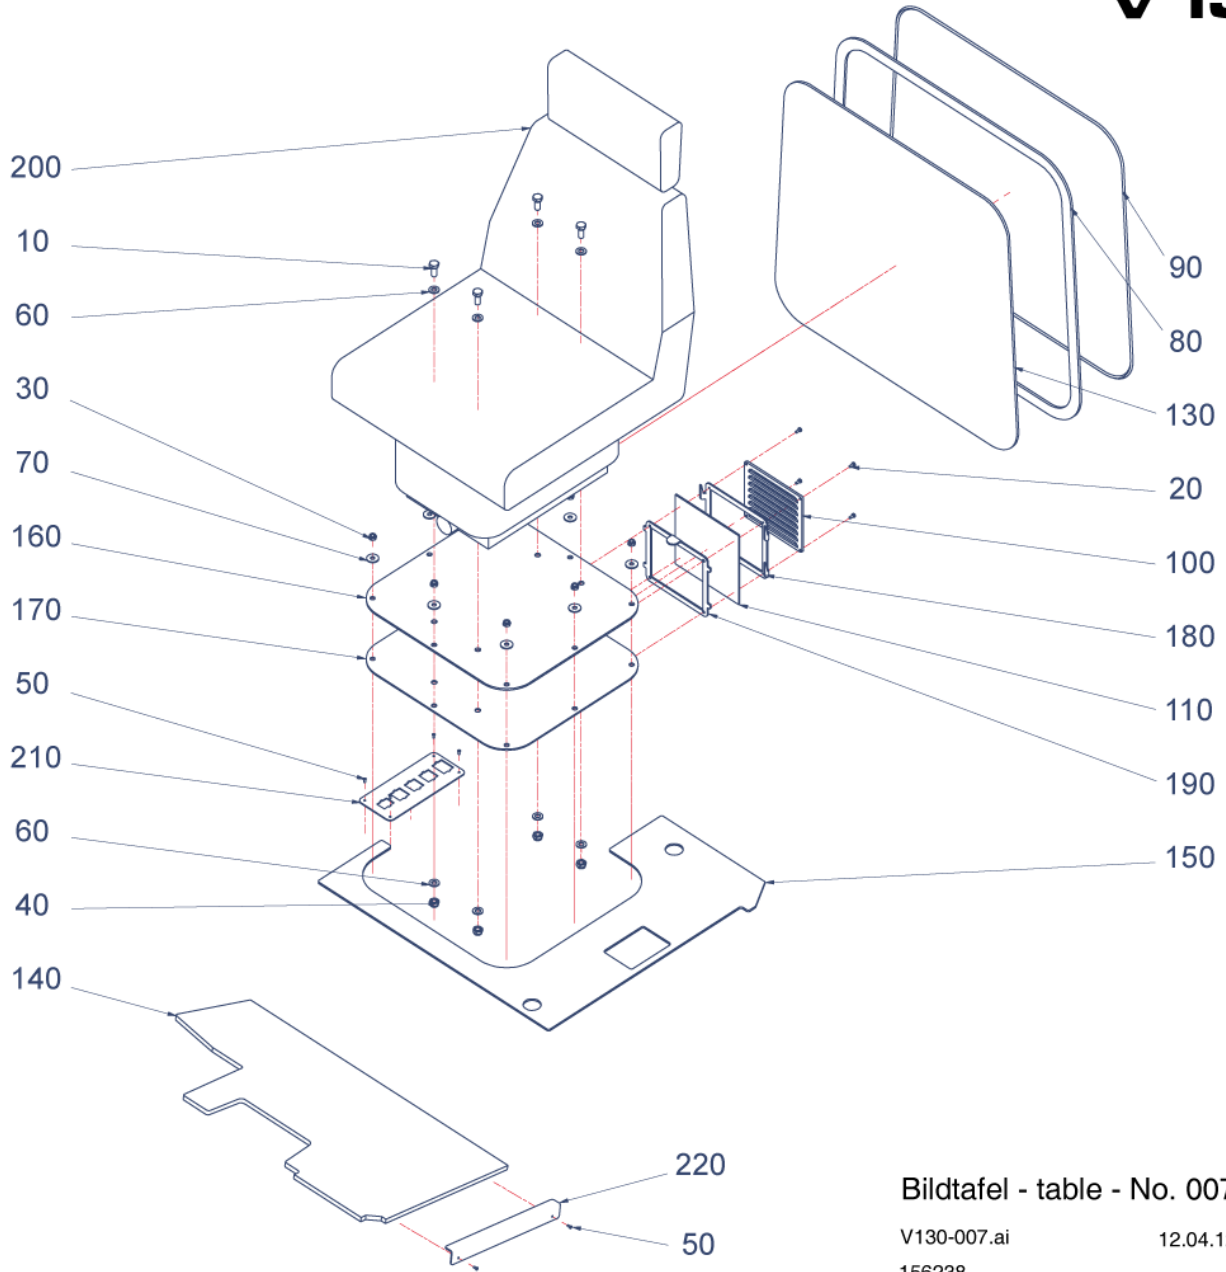

V130

Bildtafel - table - No. 003

V130-003.ai
152148

12.03.2018

Pos.	Artikelnr.	Bezeichnung	Anzahl
20	801272	ISOLIERUNG; HECKSCHEIBE; ZSB. V130	1,00
40	156240	SCHEINWERFER; SPIEGEL ZSB. V130	1,00
50	152156	FRONTSCHIEBE; SCHEIBENWISCHER ZSB. V130	1,00
60	801273	LENKGEHÄUSEDECKEL ZSB. V130	1,00
80	152152	KABINENDACH ZSB. V130	1,00
90	152149	TÜRE RECHTS KPL. V130	1,00
100	152150	TÜRE LINKS KPL. V130	1,00
120	799959	GUMMISTREIFEN 2X495MM 2X690MM V130	1,00
130	155131	SICHERHEITSRAHMEN	1,00

V130

Bildtafel - table - No. 007

V130-007.ai

12.04.12

156238

Pos.	Artikelnr.	Bezeichnung	Anzahl
20	800146	SCHRAUBE V130	4,00
30	025058	SICHERUNGSMUTTER	8,00
50	800147	BLINDNIETE V130	6,00
70	800148	SCHEIBE V130	8,00
80	799965	DICHTUNGSPROFIL	1,00
90	799966	GUMMISTREIFEN	1,00
100	799948	FILTERGITTER V130	1,00
110	799967	FILTEREINSATZ V130	1,00
130	799969	HECKSCHEIBE	1,00
140	799970	FUßMATTE V130	1,00
150	799971	ISOLIERMATTE V130	1,00
160	799972	ISOLIERMATTE V130	1,00
170	155240	BODENBLECH V130	1,00
180	799973	PLATTE FÜR LUFTEINLASS V130	1,00
190	799974	PLATTE FÜR LUFTEINLASS V130	1,00
210	155243	BLECH V130	1,00
220	155244	WINKEL V130	1,00