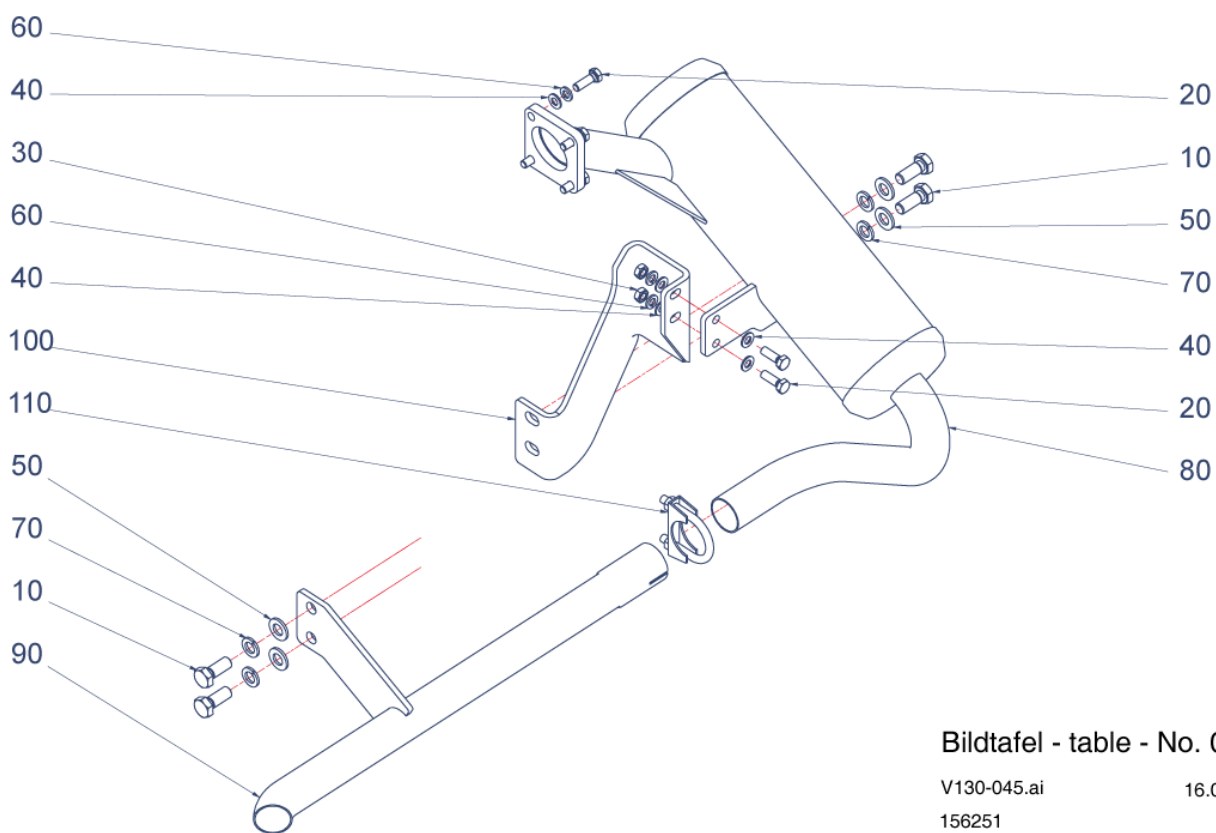

V130

Bildtafel - table - No. 045

V130-045.ai

16.04.12

156251

Pos.	Artikelnr.	Bezeichnung	Anzahl
10	800187	6KT. SCHRAUBE V130	4,00
20	011514	6KT.SCHRAUBE	6,00
30	011579	6KT-MUTTER	2,00
40	010044	SCHEIBE	8,00
50	010047	SCHEIBE	4,00
60	011140	FEDERRING	6,00
70	010057	FEDERRING	4,00
80	798228	SCHALLDÄMPFER ZSB. NL. V130	1,00
90	798191	AUSPUFFROHR V130	1,00
100	800048	PLATTE FÜR AUSPUFF V130	1,00
110	800049	SCHELLE V130	1,00