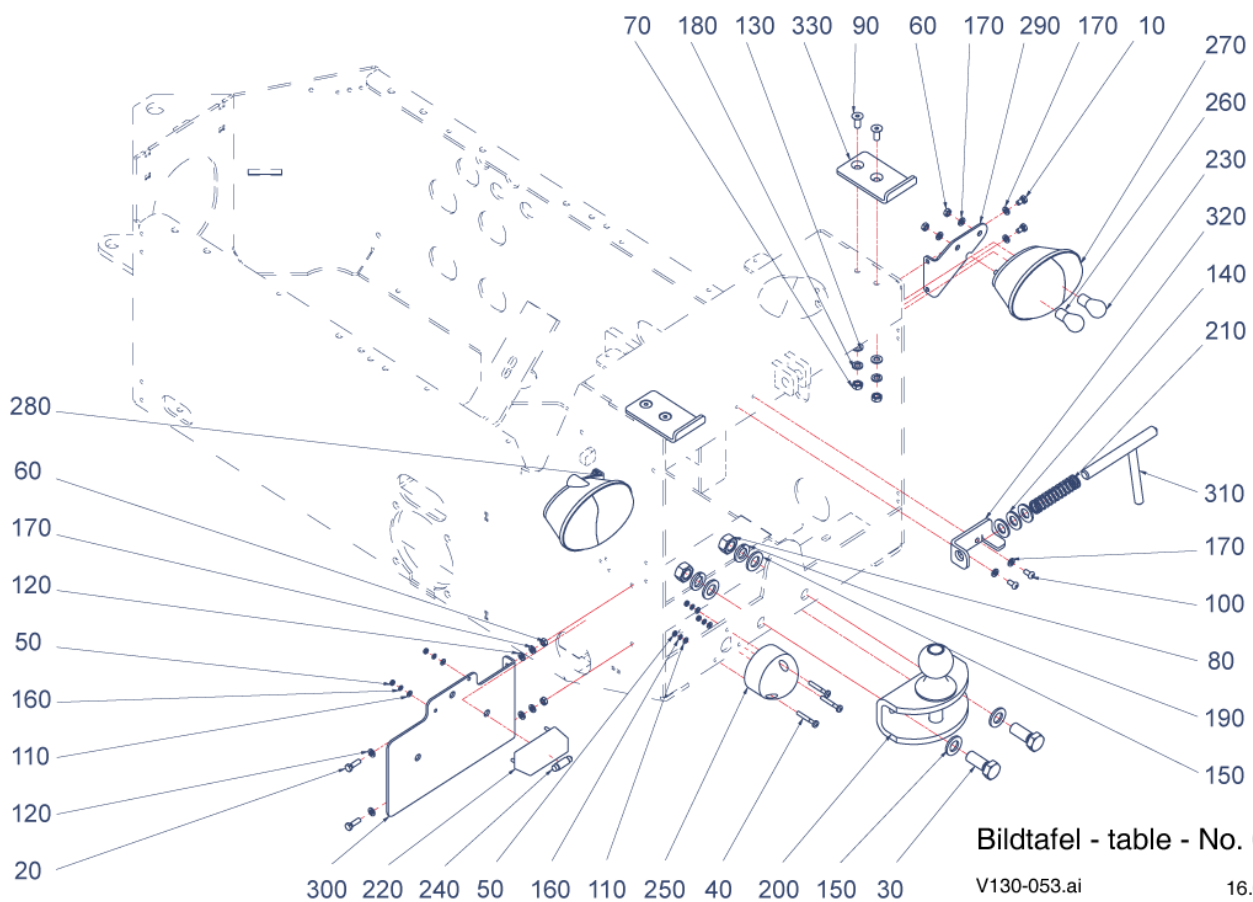

V130

Pos.	Artikelnr.	Bezeichnung	Anzahl
10	800191	6KT. SCHRAUBE V130	4,00
20	800149	6KT. SCHRAUBE V130	2,00
30	800192	6KT. SCHRAUBE V130	2,00
40	800193	SCHRAUBE V130	3,00
50	011571	6KT-MUTTER	5,00
60	011577	6KT-MUTTER	6,00
70	011579	6KT-MUTTER	4,00
80	799417	6KT.MUTTER	2,00
90	800194	INNEN-6KT. SENKKOPFSCHRAUBE V130	4,00
100	800195	INNEN-6KT. SCHRAUBE V130	2,00
110	027177	SCHEIBE	5,00
120	010887	Scheibe	4,00
130	010044	SCHEIBE	4,00
140	800196	SCHEIBE V130	3,00
150	010048	SCHEIBE	4,00
160	795453	FEDERRING	5,00
170	011139	FEDERRING	12,00
180	011140	FEDERRING	4,00
190	799416	FEDERSCHEIBE	2,00
200	800057	ANHÄNGERKUPPLUNG V130	1,00
210	800058	DRUCKFEDER	1,00
220	021164	KENNZEICHENLEUCHTE	1,00
230	800157	GLÜHBIRNE V130	2,00
240	012027	KFZ.-GLÜHLAMPE	1,00
250	800059	STECKDOSE V130	1,00
260	800197	GLÜHBIRNE V130	2,00
270	798237	HECKLEUCHTE	2,00
280	155252	HALTER LEUCHTE LINKS	1,00
290	155253	HALTER LEUCHTE RECHTS	1,00
300	799876	KENNZEICHENHALTER V130	1,00
310	800060	SCHLIEßBOLZEN	1,00
320	155234	ANSCHLAG	1,00
330	155233	ANSCHLAG	1,00