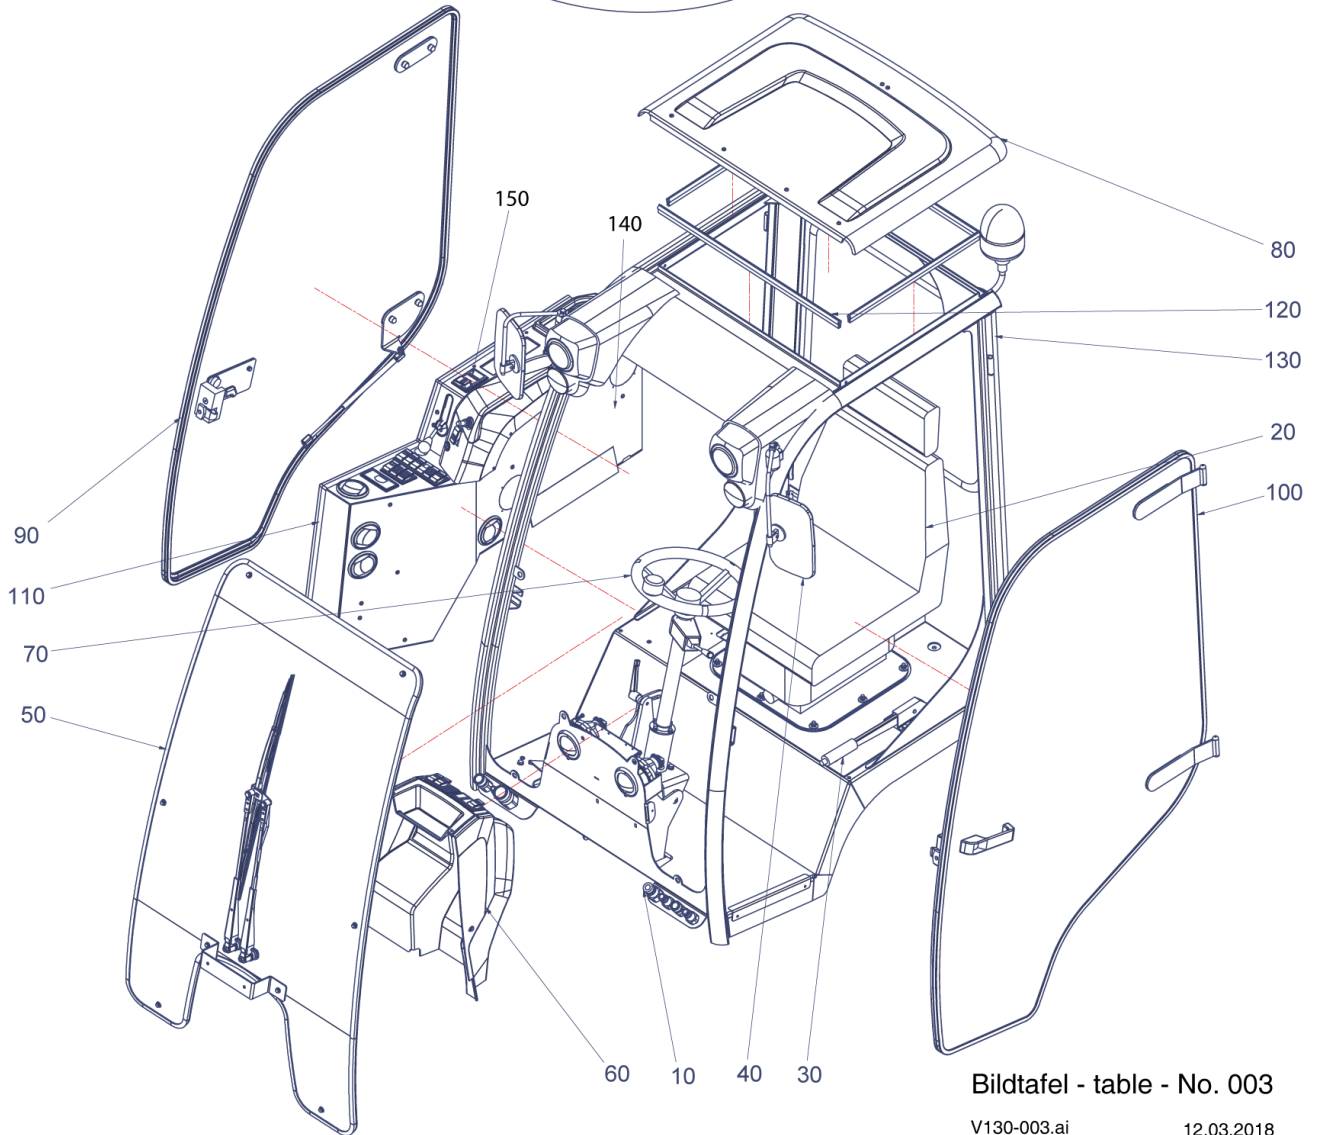

V130

Bildtafel - table - No. 003

V130-003.ai
152148

12.03.2018

Pos.	Artikelnr.	Bezeichnung	Anzahl
5	801271	KABINE ET-UMFANG V130	1,00
10	156237	HYDRAULIKKUPPLUNG; SIGNALHORN ZSB. V130	1,00
20	156238	ISOLIERUNG; HECKSCHEIBE; FAHRERSITZ; ZSB. V130	1,00
30	156239	PEDALE HANDBREMSHEBEL ZSB. V130	1,00
40	156240	SCHEINWERFER; SPIEGEL ZSB. V130	1,00
50	152156	FRONTSCHIEBE; SCHEIBENWISCHER ZSB. V130	1,00
60	156242	LENKGEHÄUSEDECKEL ZSB. V130	1,00
70	152151	LENKUNG ZSB. V130	1,00
80	152152	KABINENDACH ZSB. V130	1,00
90	152149	TÜRE RECHTS KPL. V130	1,00
100	152150	TÜRE LINKS KPL. V130	1,00
110	156245	KONSOLE ZSB. V130	1,00
120	799959	GUMMISTREIFEN 2X495MM 2X690MM V130	1,00
130	155131	SICHERHEITSRAHMEN	1,00
140	152155	KONSOLE FÜR BEDIENUNG (ARMLEHNE) KPL. V130	1,00
150	156247	ELEKTRIK KOMPONENTEN ZSB. V130	1,00
160	801602	FILTER V130	1,00