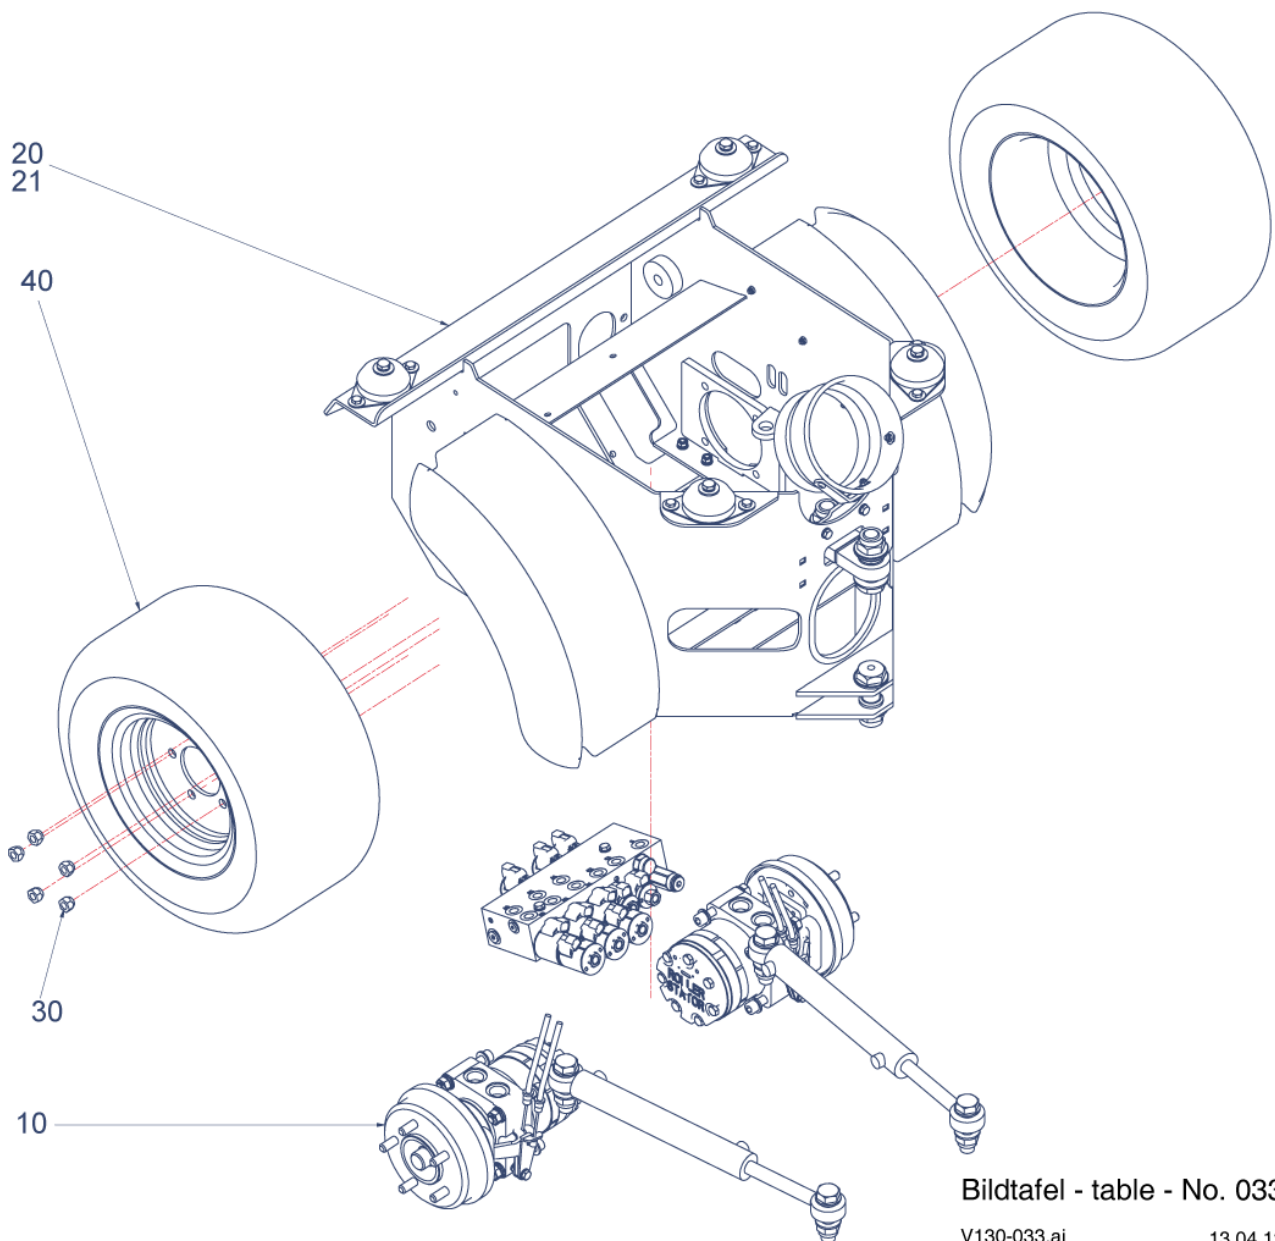

V130

Bildtafel - table - No. 033

V130-033.ai
152145

13.04.12

Pos.	Artikelnr.	Bezeichnung	Anzahl
10	156248	RADMOTOREN; LENKZYLINDER ZSB. V130	1,00
20	156250	FAHRWERK VORDERWAGEN ZSB. V130 (VERSION 1)	1,00
21	156380	FAHRWERK VORDERWAGEN ZSB. V130 (VERSION 2)	1,00
30	800300	RADMUTTER	10,00
40	152522	RAD ZSB. 20X8.00-10 V130/V130FL	2,00
40.10	155431	SCHEIBENRAD 7,25X10 ET32	2,00
40.20	155432	DECKE T-539 20X8.00-10 6PR TUBELESS	2,00