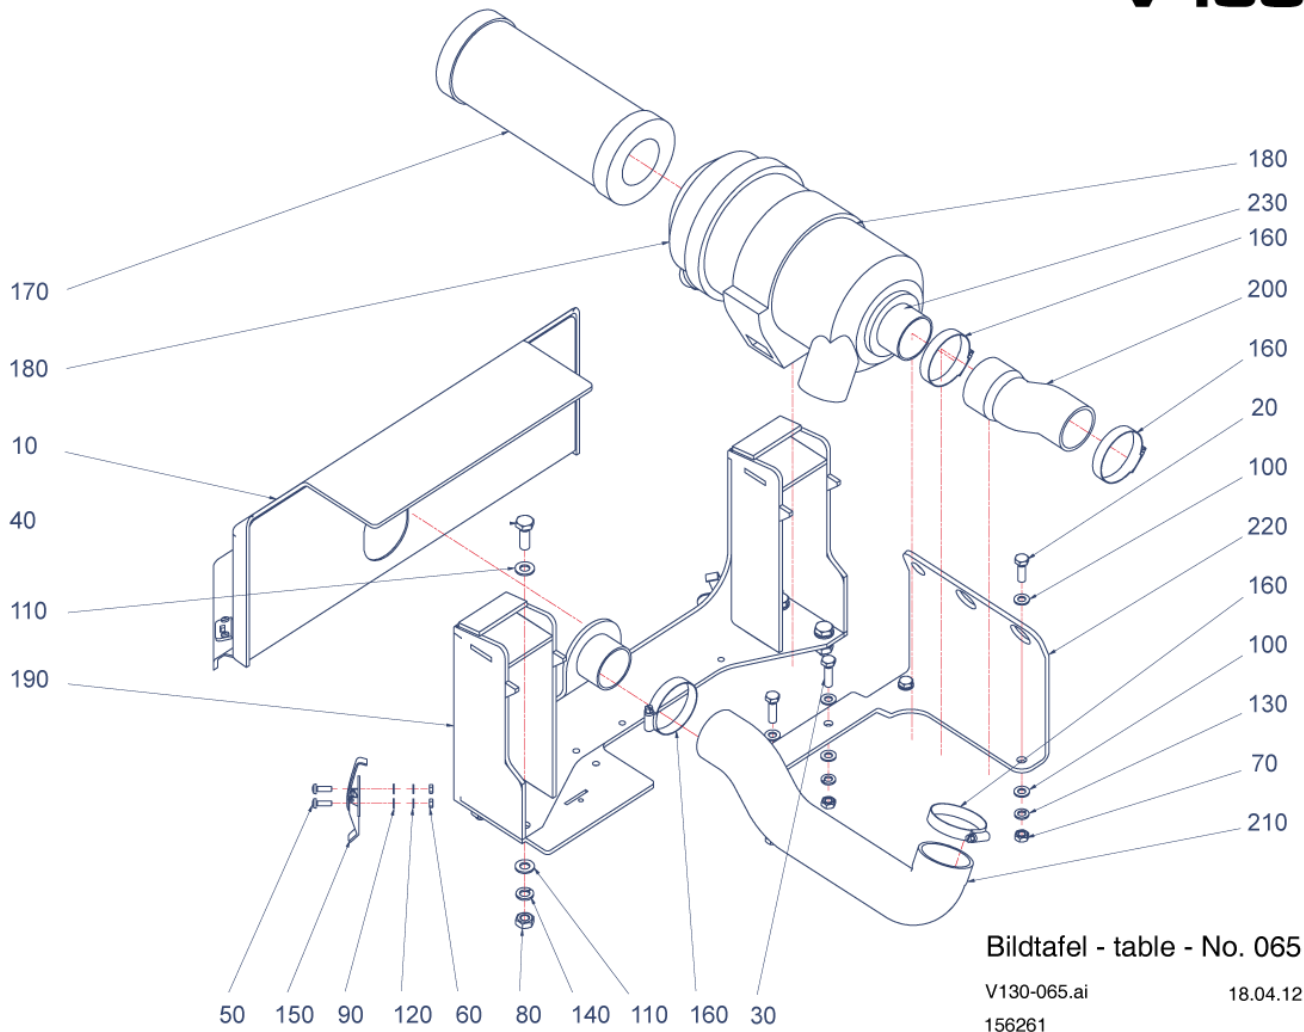

V130

Pos.	Artikelnr.	Bezeichnung	Anzahl
20	011514	6KT.SCHRAUBE	2,00
30	011518	6KT.SCHRAUBE	2,00
40	011530	6KT.SCHRAUBE	4,00
50	800154	SCHRAUBE V130	4,00
60	011576	6KT-MUTTER	4,00
70	011579	6KT-MUTTER	4,00
80	011585	6KT-MUTTER	4,00
90	010885	SCHEIBE	4,00
100	010044	SCHEIBE	8,00
110	010046	SCHEIBE	8,00
120	011138	FEDERRING	4,00
130	011140	FEDERRING	4,00
140	010056	FEDERRING	4,00
150	800063	SPANNER	2,00
160	800082	SHELLE V130	4,00
170	798088	FILTERPATRONE LUFTFILTER PERKINS	1,00
180	800083	LUFTFILTER	1,00
180.10	798088	FILTERPATRONE LUFTFILTER PERKINS	1,00
180.11	162968	FILTERPATRONE LUFTFILTER PERKINS	1,00
180.11.10	798088	FILTERPATRONE LUFTFILTER PERKINS	1,00
180.11.20	161528	LUFTFILTER SICHERHEITSELEMENT	1,00
190	155157	RAHMEN	1,00
200	800084	SCHLAUCH V130	1,00
210	800085	SCHLAUCH LUFTANSAUGUNG	1,00
220	155255	HALTER	1,00
230	799824	VERSCHLEIßANZEIGE LUFTFILTER V130	1,00