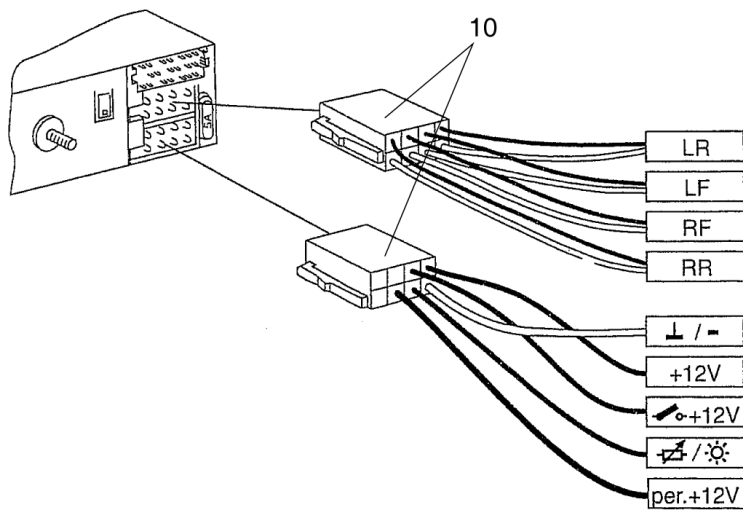

Bildtafel - table - No. 082

V130-082.ai
153398

02.07.15

Pos.	Artikelnr.	Bezeichnung	Anzahl
10	798238	RUNDUMLEUCHTE V130	1,00

keine Zeichnung vorhanden
no drawing available

Pos.	Artikelnr.	Bezeichnung	Anzahl
10	031126	RADIO MIT CD-TEIL	1,00
20	023674	EINBAU-LAUTSPRECHER ZSB. V130/F/L560	1,00
30	149226	ANTENNE ZSB. V130/F/L560/C250/270/M480/S990/1090	1,00
40	023676	STECKHÜLSE DIN 46245 B2,81	1,00
50	023677	STECKHÜLSE DIN 46245 4,81	1,00
60	011576	6KT-MUTTER	1,00
70	010061	FEDERSCHEIBE	1,00
80	102636	HALTEWINKEL	1,00