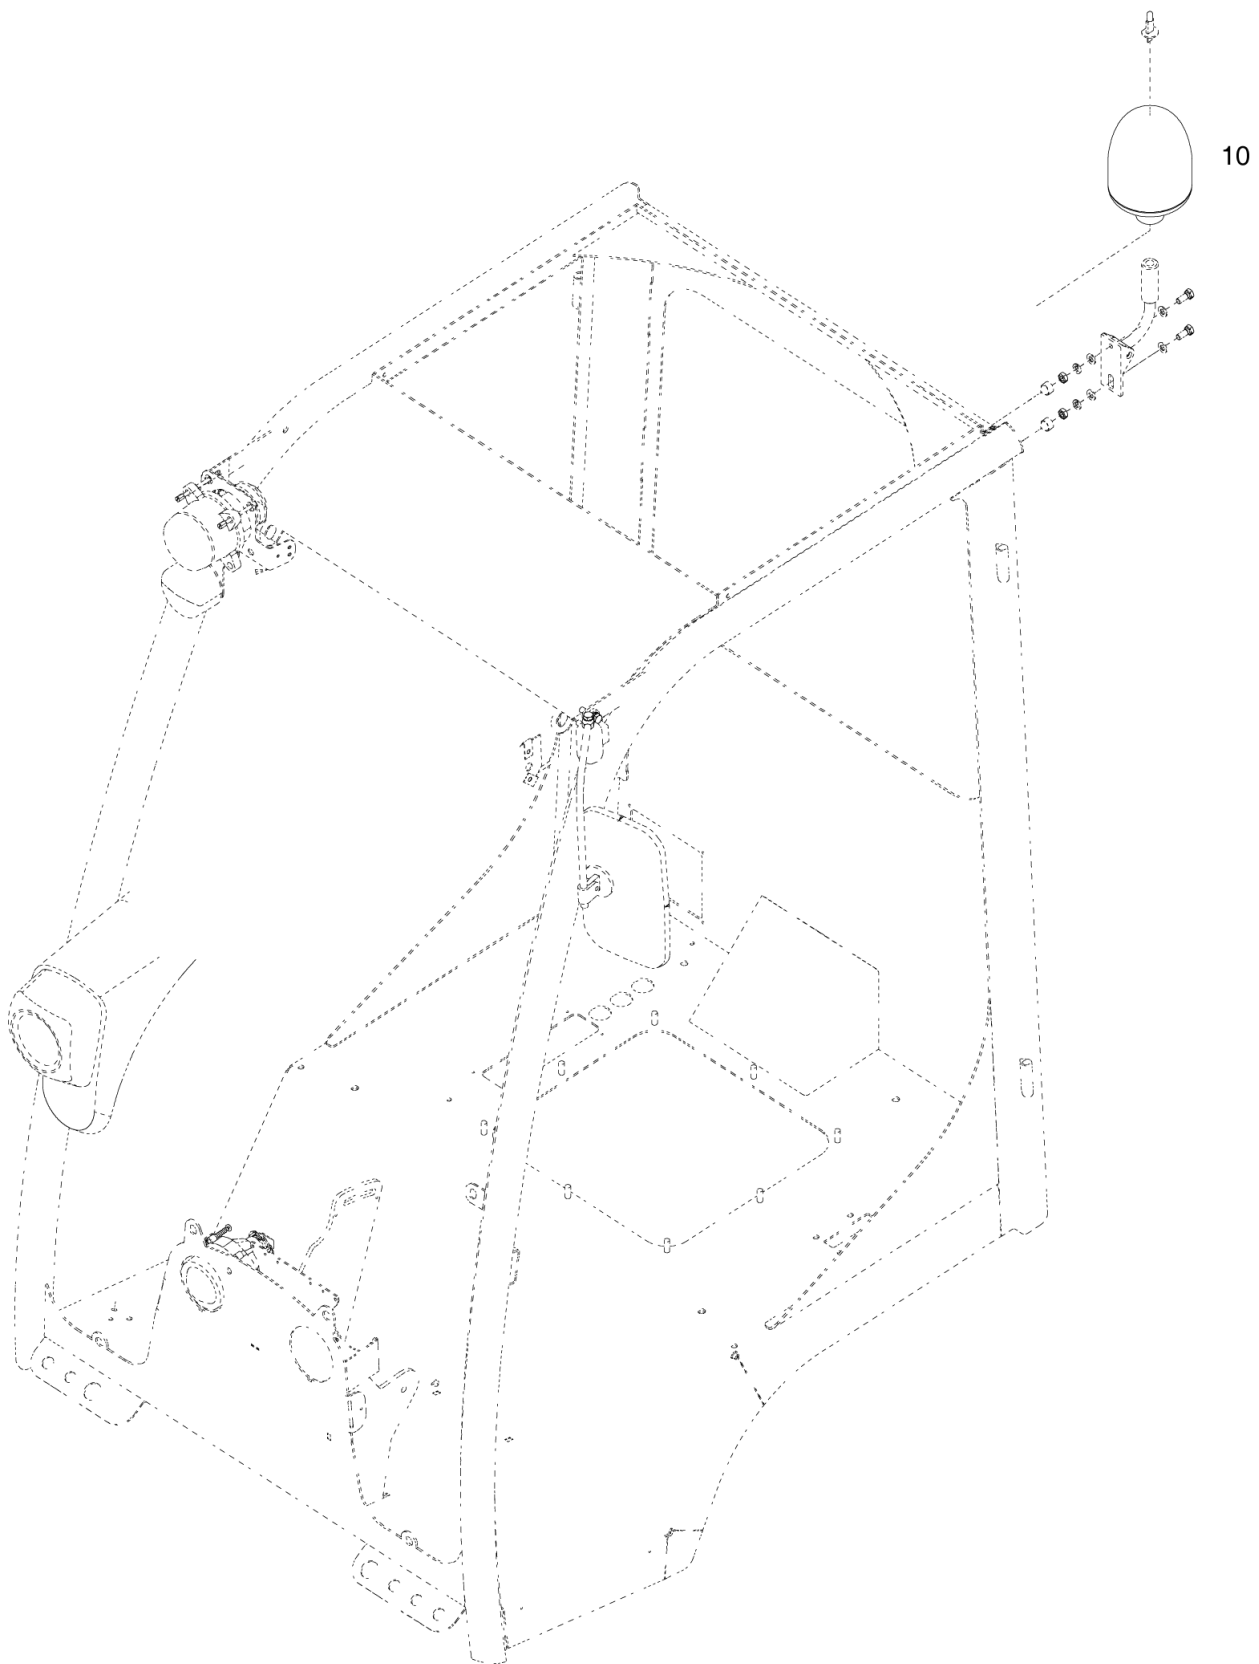

Bildtafel - table - No. 082

V130-082.ai
153398

02.07.15