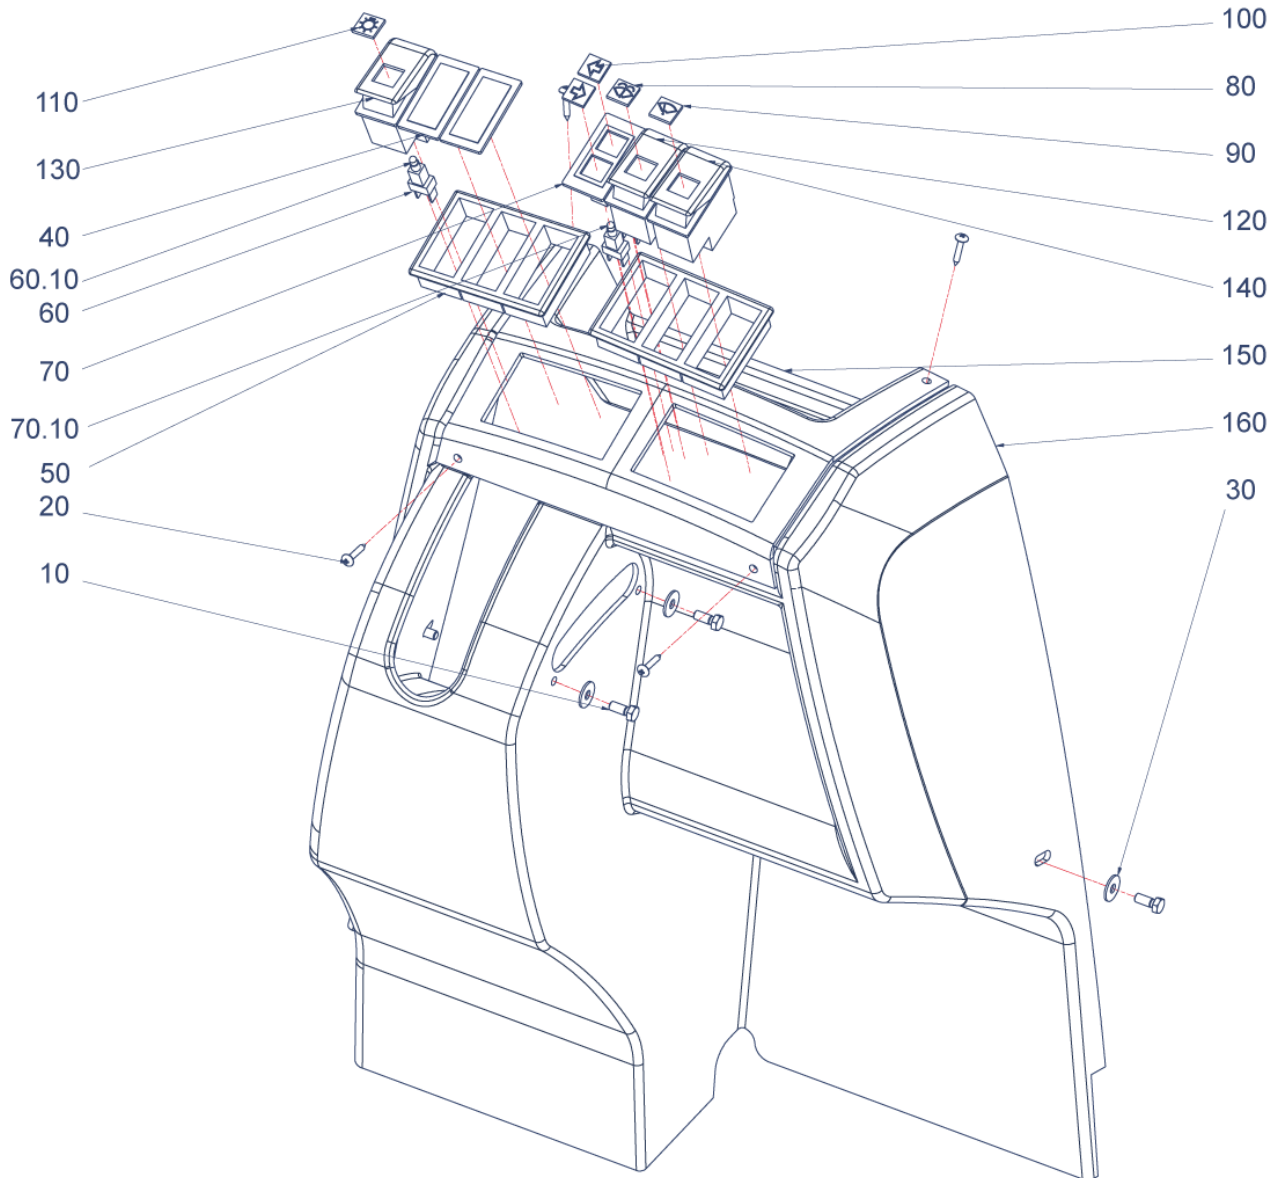

V130

Bildtafel - table - No. 015

V130-015.ai
156242

13.04.12

Pos.	Artikelnr.	Bezeichnung	Anzahl
10	011500	6KT.SCHRAUBE	4,00
20	800162	SCHRAUBE V130	4,00
30	800163	SCHEIBE V130	4,00
150	155304	ABDECKUNG LENKEINHEIT V130	1,00
160	155306	LENKSÄULENVERKLEIDUNG V130	1,00