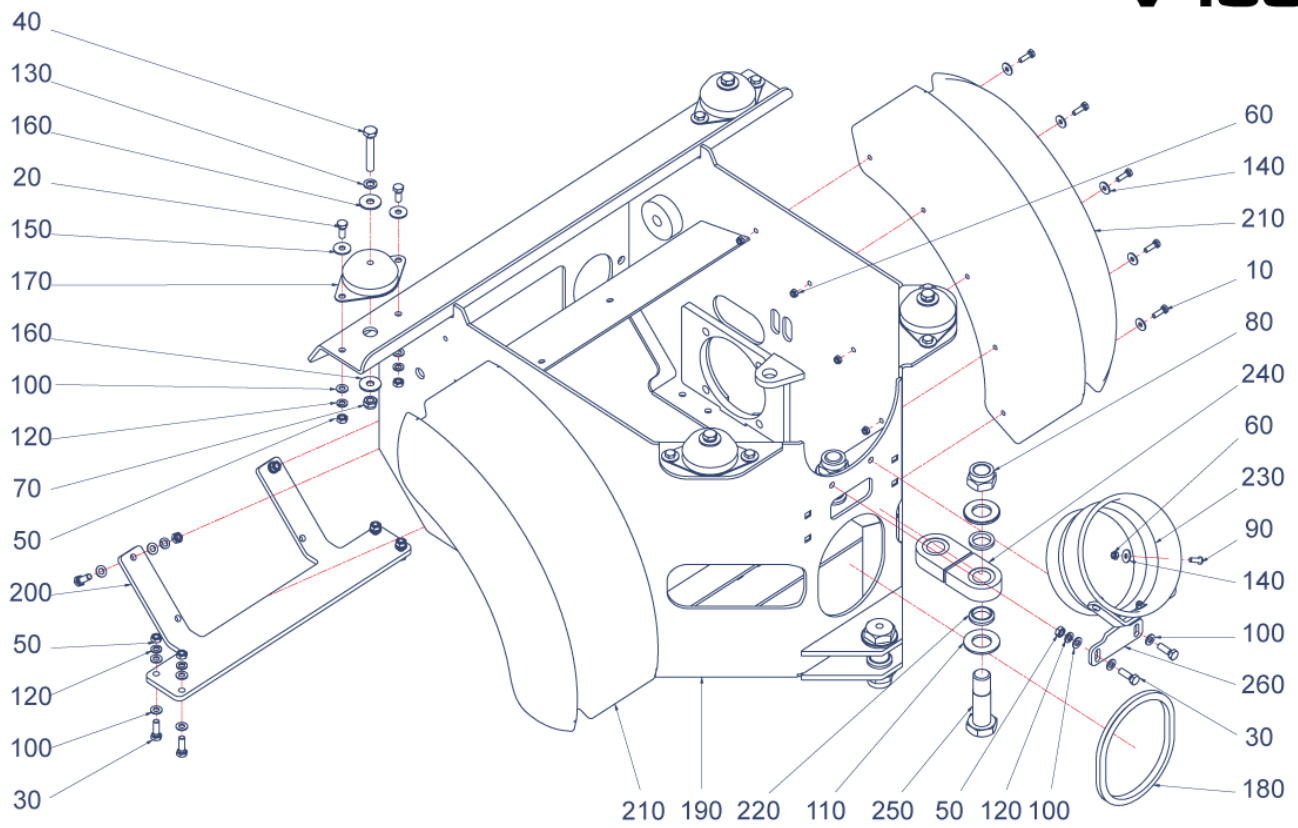

V130

Bildtafel - table - No. 039

V130-039.ai
156250

16.04.12

Pos.	Artikelnr.	Bezeichnung	Anzahl
10	800149	6KT. SCHRAUBE V130	10,00
20	011511	6KT.SCHRAUBE	8,00
30	011514	6KT.SCHRAUBE	8,00
40	011533	6KT.SCHRAUBE	4,00
50	011579	6KT-MUTTER	16,00
60	025057	SICHERUNGSMUTTER	13,00
70	028100	SICHERUNGSMUTTER	4,00
80	796113	6KT-MUTTER	3,00
90	800152	SCHRAUBE V130	3,00
100	010044	SCHEIBE	24,00
110	800180	SCHEIBE	6,00
120	011140	FEDERRING	16,00
130	010056	FEDERRING	4,00
140	800170	SCHEIBE V130	13,00
150	800148	SCHEIBE V130	8,00
160	800181	SCHEIBE V130	8,00
170	799786	GUMMIBUCHSE V130	4,00
180	800034	STREIFEN V130	1,00
190	800035	FRONTRAHMEN V130	1,00
200	800036	PLATTE V130	1,00
210	155302	KOTFLÜGEL VORN	2,00
220	155229	DISTANZHÜLSE	6,00
230	800038	ROHR V130	1,00
240	800039	ANSCHLUSS V130	1,00
250	155279	LENKBOLZEN V130	3,00
260	800041	MONTAGEROHR V130	1,00