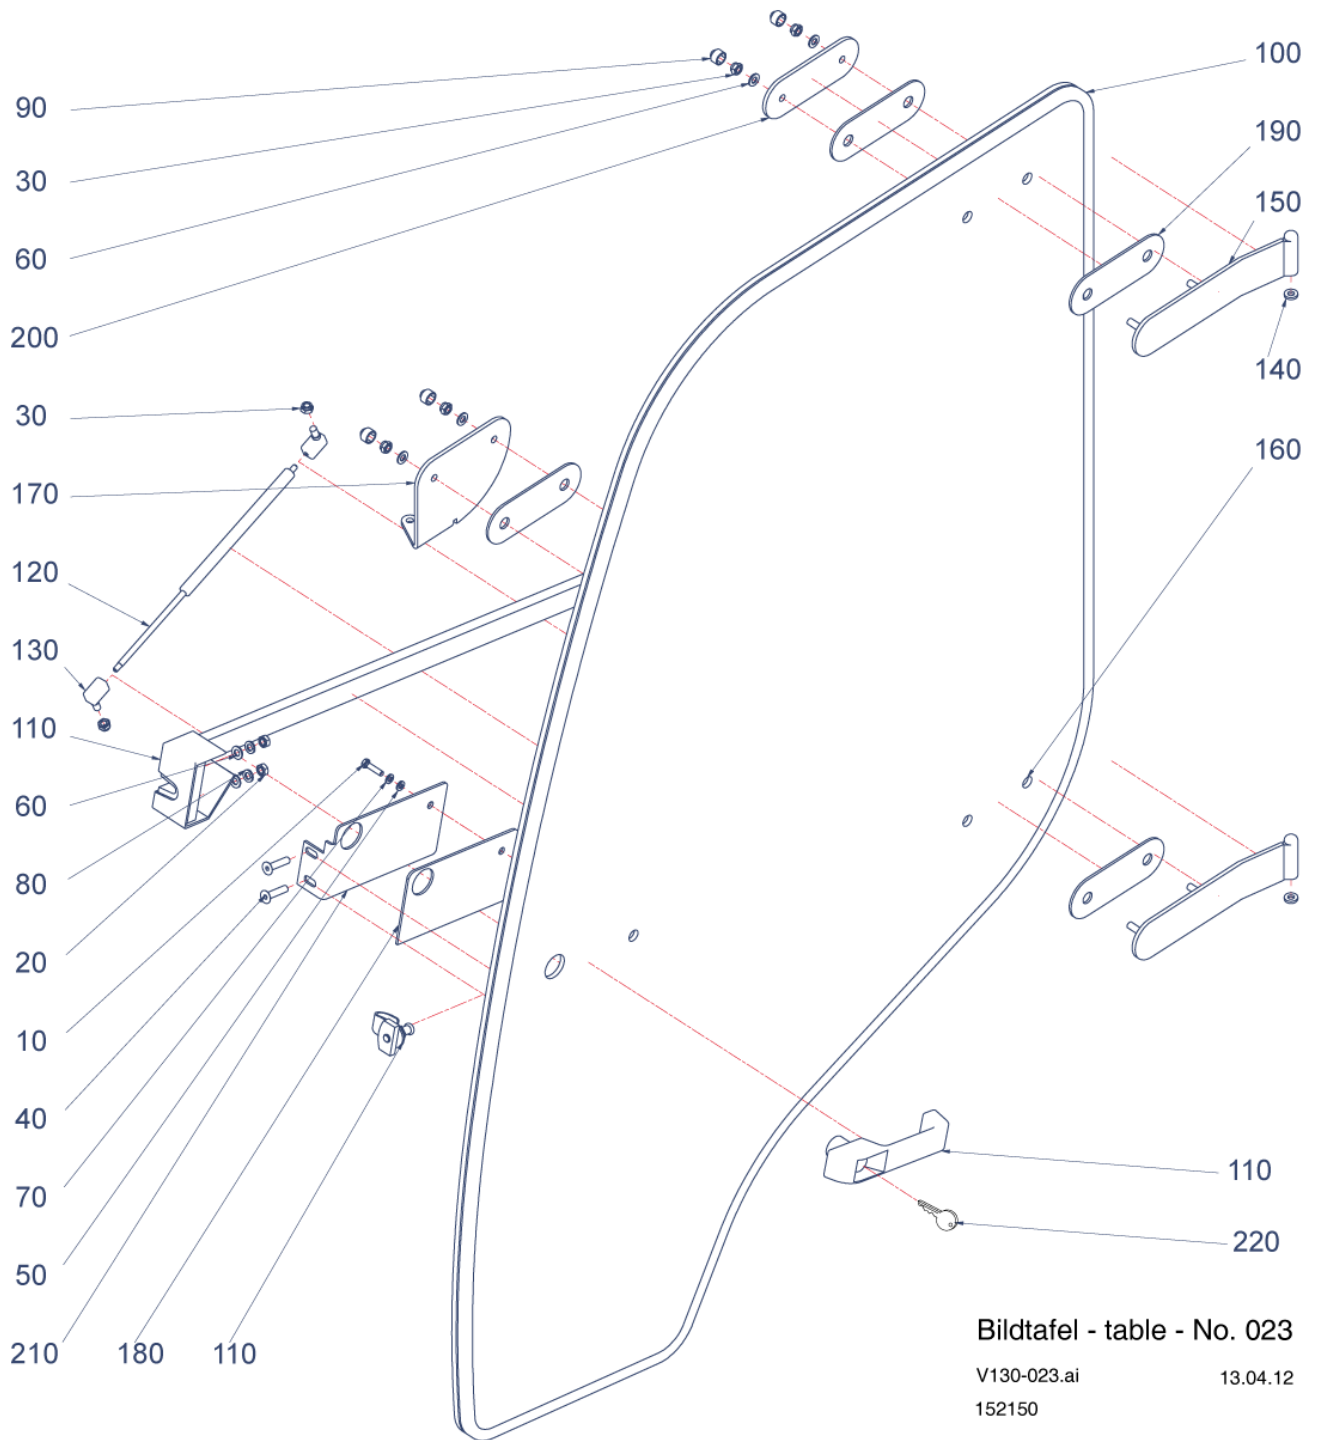

V130

Pos.	Artikelnr.	Bezeichnung	Anzahl
10	011888	Schraube	1,00
20	011579	6KT-MUTTER	2,00
30	025058	SICHERUNGSMUTTER	6,00
40	799847	6KT. SCHRAUBE V130	2,00
50	010887	Scheibe	1,00
60	010044	SCHEIBE	6,00
70	011139	FEDERRING	1,00
80	011140	FEDERRING	2,00
90	023241	SCHUTZKAPPE SW13	4,00
100	790772	KLEMMPROFIL	5,00
110	798164	TÜRSCHLOSS LINKS V130	1,00
120	798185	GASDRUCKFEDER TÜR LINKSRECHTS V130	1,00
120.10	802535	KUGELPFANNE	2,00
130	023684	KUGELZAPFEN F/L780	2,00
140	799996	MESSINGRING V130	2,00
150	798650	SCHARNIER FÜR TÜR LINKS ZSB. NL V130	2,00
160	798011	TÜRGLAS LINKS V130	1,00
170	799850	PLATTE FÜR TÜRE V130	1,00
180	799851	GUMMI FÜR TÜRE V130	1,00
190	798165	GUMMI NBR SHORE 70 V130	4,00
200	155274	TÜRBLECH V130	1,00
210	798664	PLATTE FÜR SCHLOSS V130	1,00
220	798732	TÜRSCHLÜSSEL V130	1,00