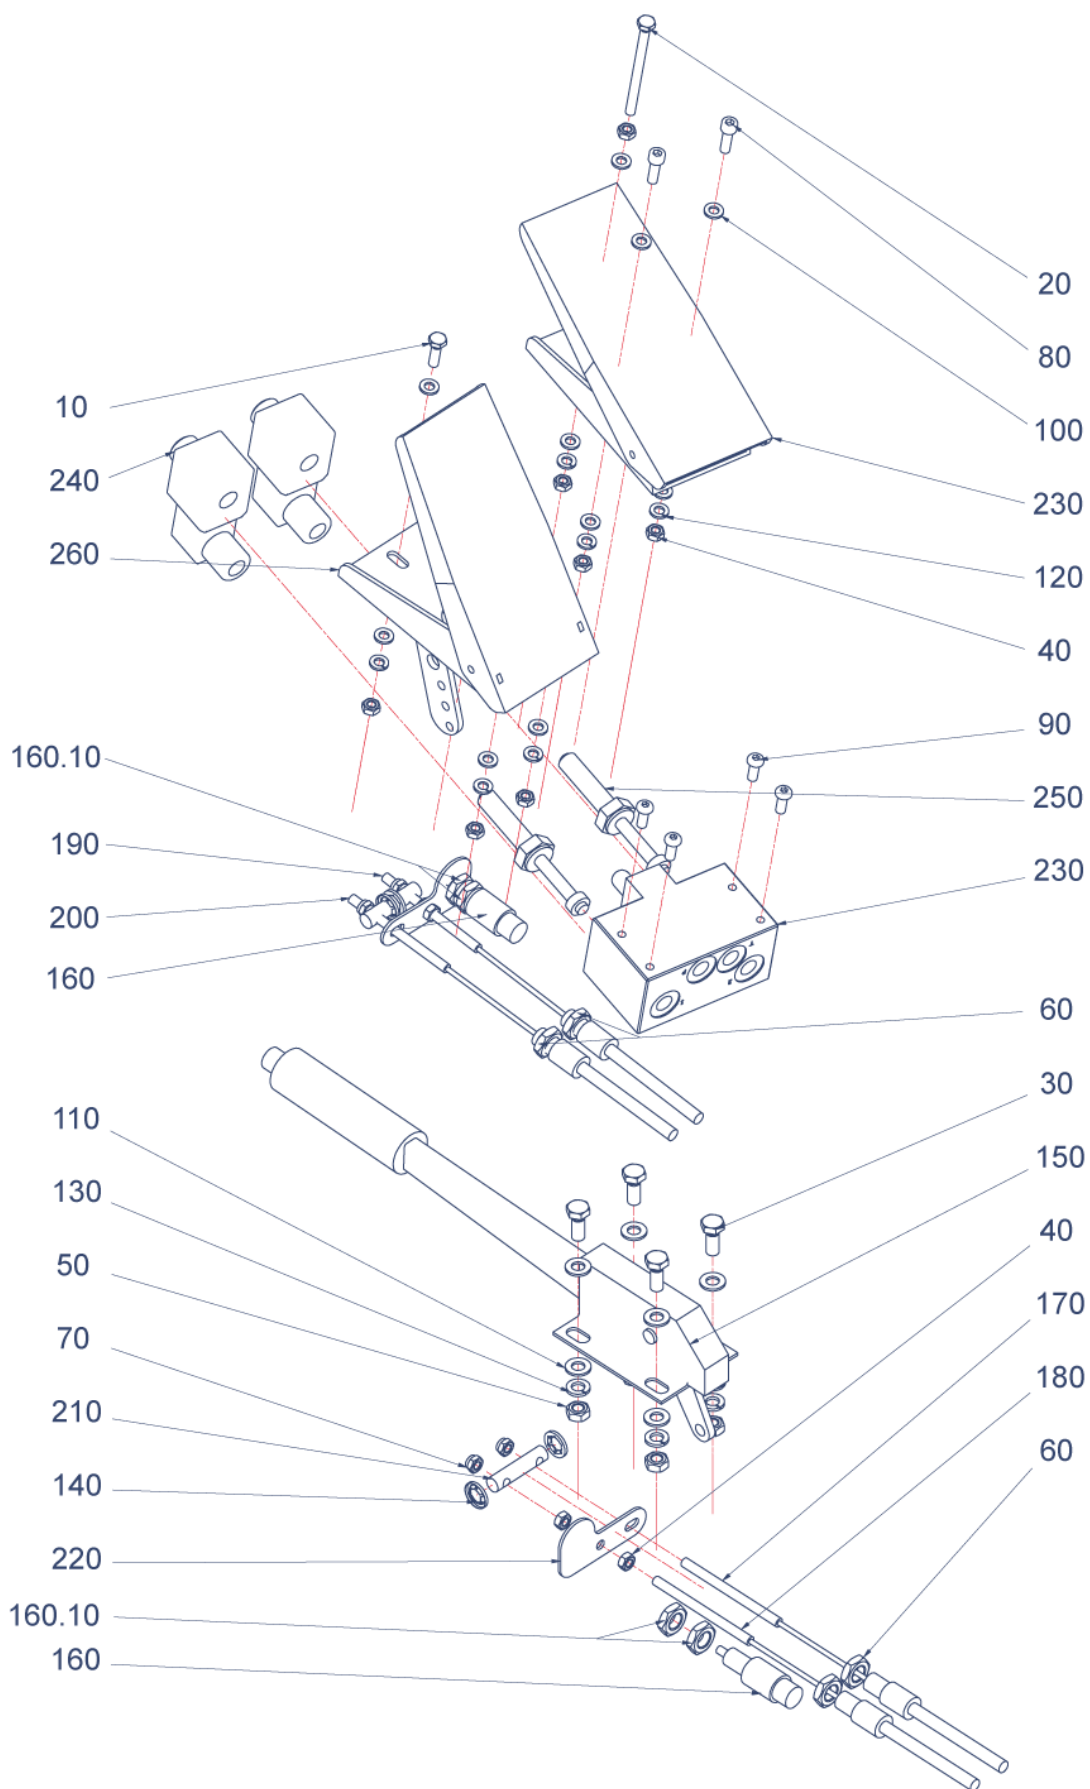

V130

Bildtafel - table - No. 005

V130-005.ai
156237

12.04.12

Pos.	Artikelnr.	Bezeichnung	Anzahl
10	011518	6KT.SCHRAUBE	1,00
20	025058	SICHERUNGSMUTTER	1,00
30	010044	SCHEIBE	2,00
40	021098	SIGNALHORN (MIT HALTER)	1,00
60	798926	HYDRAULIKSTECKKUPPLUNG V130	1,00
70	798927	HYDRAULIKSTECKKUPPLUNG V130	1,00
80	799961	HYDRAULIKSTECKKUPPLUNG V130	1,00
90	799962	HYDRAULIKSTECKKUPPLUNG V130	2,00
100	799963	HYDRAULIKSTECKKUPPLUNG V130	1,00
110	799964	HYDRAULIKSTECKKUPPLUNG V130	1,00
120	800143	MUTTER V130	2,00
130	800144	MUTTER V130	3,00
140	800145	MUTTER V130	2,00

V130

Bildtafel - table - No. 007

V130-007.ai

12.04.12

156238

Pos.	Artikelnr.	Bezeichnung	Anzahl
10	011527	6KT.SCHRAUBE	4,00
20	800146	SCHRAUBE V130	4,00
30	025058	SICHERUNGSMUTTER	8,00
40	028100	SICHERUNGSMUTTER	4,00
50	800147	BLINDNIETE V130	6,00
60	010046	SCHEIBE	8,00
70	800148	SCHEIBE V130	8,00
80	799965	DICHTUNGSPROFIL	1,00
90	799966	GUMMISTREIFEN	1,00
100	799948	FILTERGITTER V130	1,00
110	799967	FILTEREINSATZ V130	1,00
130	799969	HECKSCHEIBE	1,00
140	799970	FUßMATTE V130	1,00
150	799971	ISOLIERMATTE V130	1,00
160	799972	ISOLIERMATTE V130	1,00
170	155240	BODENBLECH V130	1,00
180	799973	PLATTE FÜR LUFTEINLASS V130	1,00
190	799974	PLATTE FÜR LUFTEINLASS V130	1,00
200	798190	FAHRERSITZ V130	1,00
210	155243	BLECH V130	1,00
220	155244	WINKEL V130	1,00