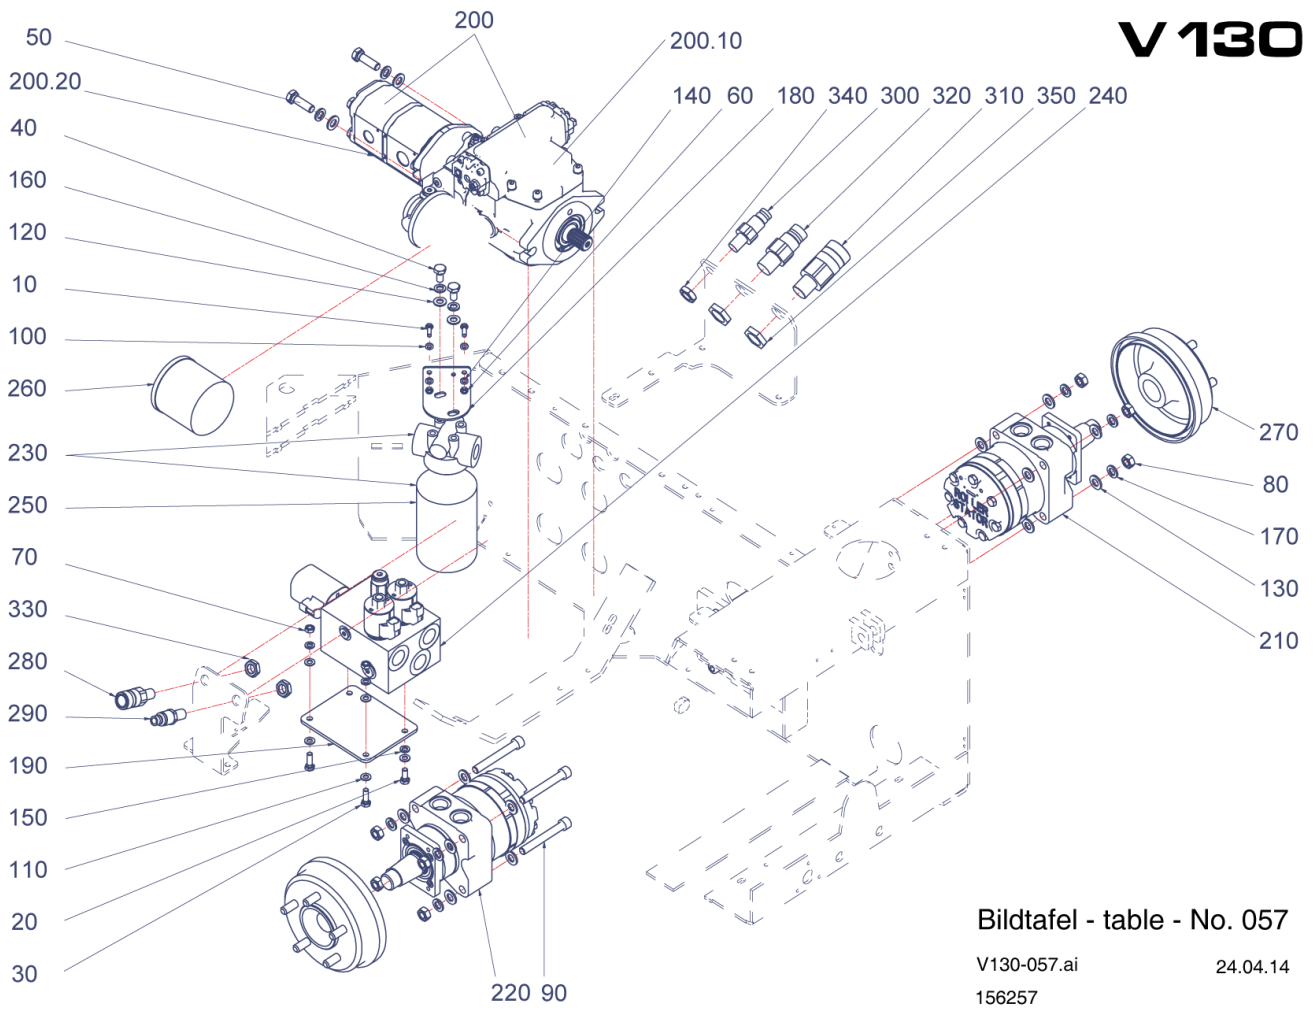

Pos.	Artikelnr.	Bezeichnung	Anzahl
10	800149	6KT. SCHRAUBE V130	2,00
20	011511	6KT.SCHRAUBE	2,00
30	011514	6KT.SCHRAUBE	2,00
40	800199	6KT. SCHRAUBE V130	2,00
50	800200	6KT. SCHRAUBE V130	2,00
60	011577	6KT-MUTTER	2,00
70	011579	6KT-MUTTER	2,00
80	011590	6KT-MUTTER	8,00
90	800177	INNEN-6KT. SCHRAUBE V130	8,00
100	010887	Scheibe	2,00
110	010044	SCHEIBE	6,00
120	010046	SCHEIBE	2,00
130	010047	SCHEIBE	18,00
140	011139	FEDERRING	2,00
150	011140	FEDERRING	4,00
160	010056	FEDERRING	2,00
170	010057	FEDERRING	10,00
180	155261	HALTER	1,00
190	155263	VENTILHALTER	1,00
200	800065	HYDROSTAT PUMPE ZSB. V130	1,00
200.10	801408	FAHRANTRIEBSPUMPE ZSB. V130	1,00
200.20	801695	HYDRAULIKPUMPE ZSB. V130	1,00
210	798226	RADMOTOR HINTEN RECHTS ZSB. 204CCM	1,00
210.10	799884	MUTTER (RADMOTOR)	1,00
210.20	798568	DICHTUNGSSATZ	1,00
210.30	801956	BREMSTROMMEL	1,00
220	798227	RADMOTOR HINTEN LINKS ZSB. 204CCM	1,00
220.10	799884	MUTTER (RADMOTOR)	1,00
220.20	798568	DICHTUNGSSATZ	1,00
220.30	801956	BREMSTROMMEL	1,00
230	798168	HYDRAULIKFILTER KOMPL.	1,00
230.10	798087	HYDRAULIKFILTER	1,00
240	798754	PTO-VENTIL KPL. V130	1,00
250	798087	HYDRAULIKFILTER	1,00
260	798086	HYDRAULIKFILTER FÜR HYDR. V130	1,00
270	798209	BREMSTROMMEL V130	2,00
280	798926	HYDRAULIKSTECKKUPPLUNG V130	1,00
290	798927	HYDRAULIKSTECKKUPPLUNG V130	1,00
300	799962	HYDRAULIKSTECKKUPPLUNG V130	1,00
310	799963	HYDRAULIKSTECKKUPPLUNG V130	1,00
320	799964	HYDRAULIKSTECKKUPPLUNG V130	1,00
330	800143	MUTTER V130	2,00
340	800144	MUTTER V130	1,00
350	800145	MUTTER V130	2,00