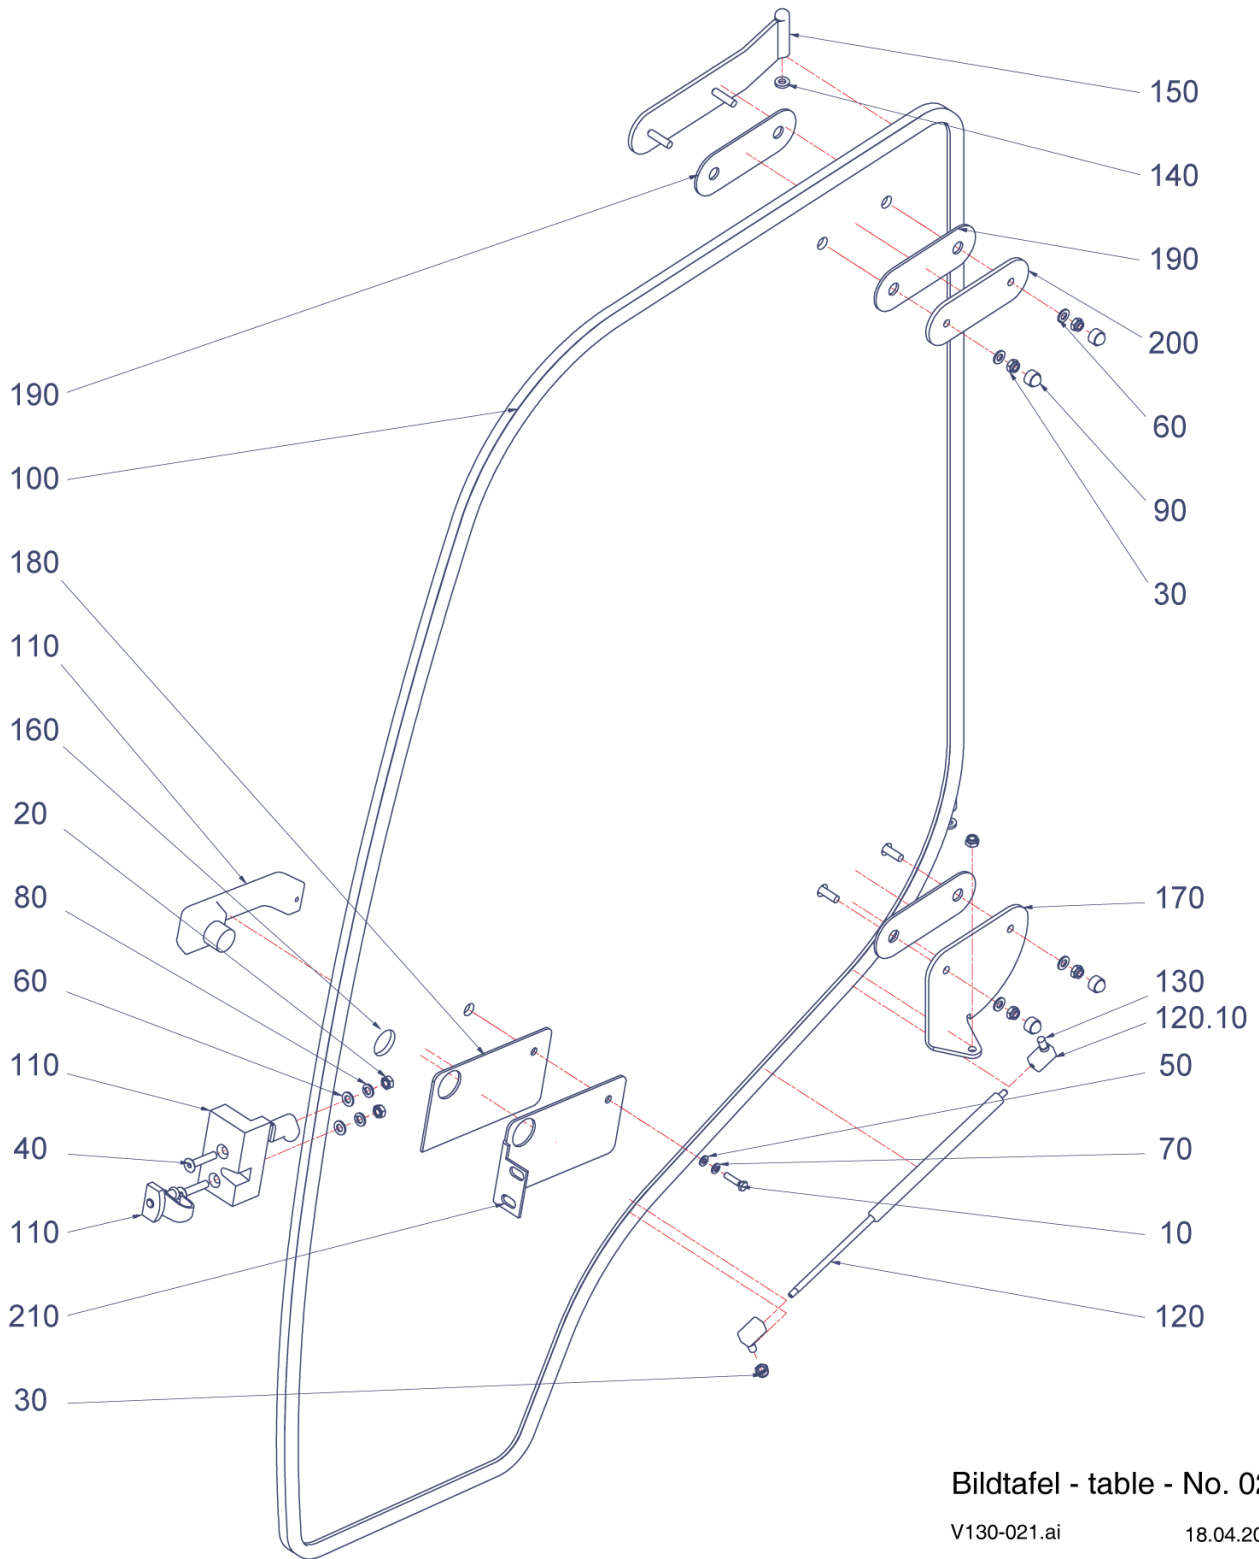

V130

Bildtafel - table - No. 021

V130-021.ai

18.04.2017

152149

Pos.	Artikelnr.	Bezeichnung	Anzahl
10	011888	Schraube	1,00
20	011579	6KT-MUTTER	2,00
30	025058	SICHERUNGSMUTTER	6,00
40	800168	SENKSCHRAUBE M.INNEN-6KT. V130	2,00
50	010887	Scheibe	1,00
60	010044	SCHEIBE	6,00
70	011139	FEDERRING	1,00
80	011140	FEDERRING	2,00
90	023241	SCHUTZKAPPE SW13	4,00
100	790772	KLEMMPROFIL	5,00
110	798186	TÜRSCHLOSS RECHTS V130	1,00
120	798185	GASDRUCKFEDER TÜR LINKSRECHTS V130	1,00
120.10	802535	KUGELPFANNE	2,00
130	023684	KUGELZAPFEN F/L780	2,00
140	799996	MESSINGRING V130	2,00
150	798665	SCHARNIER FÜR TÜR RECHTS ZSB. NL V130	2,00
160	798012	TÜRGLAS RECHTS V130	1,00
170	798640	PLATTE FÜR TÜRE V130	1,00
180	799851	GUMMI FÜR TÜRE V130	1,00
190	798165	GUMMI NBR SHORE 70 V130	4,00
200	155274	TÜRBLECH V130	1,00
210	155276	TÜRBLECH LINKS V130	1,00