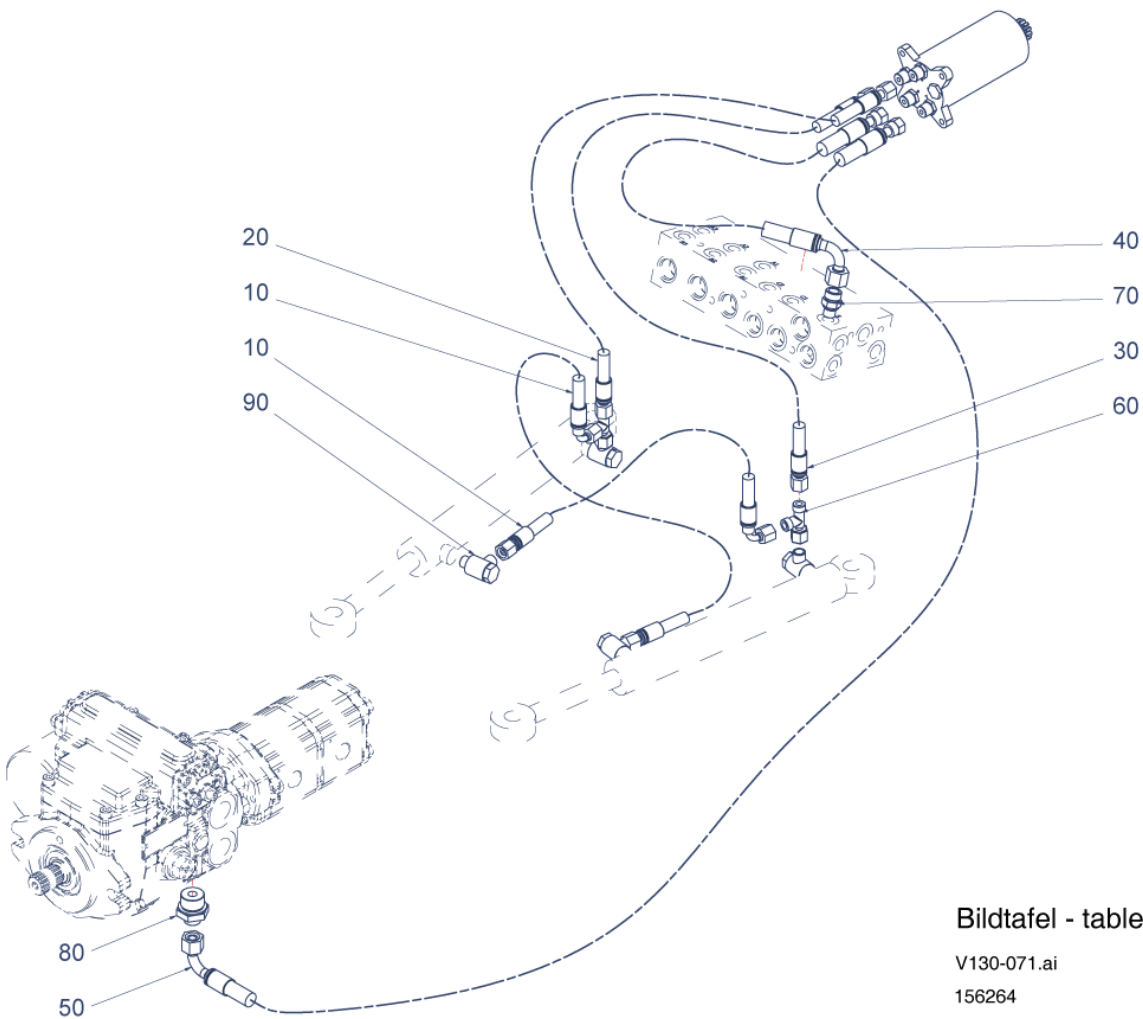

V130

Bildtafel - table - No. 071

V130-071.ai
156264

18.04.12

Pos.	Artikelnr.	Bezeichnung	Anzahl
10	800096	HYDRAULIKSCHLAUCH V130	2,00
20	800097	HYDRAULIKSCHLAUCH V130	1,00
30	800098	HYDRAULIKSCHLAUCH V130	1,00
40	800099	HYDRAULIKSCHLAUCH V130	1,00
50	800100	HYDRAULIKSCHLAUCH V130	1,00
60	800101	VERTEILER V130	2,00
70	800102	GER. EINSCHRAUBSTUTZEN V130	1,00
80	800103	GER. EINSCHRAUBVERSCHRAUBUNG V130	1,00
90	800074	SCHWENKVERSCHRAUBUNG V130	4,00