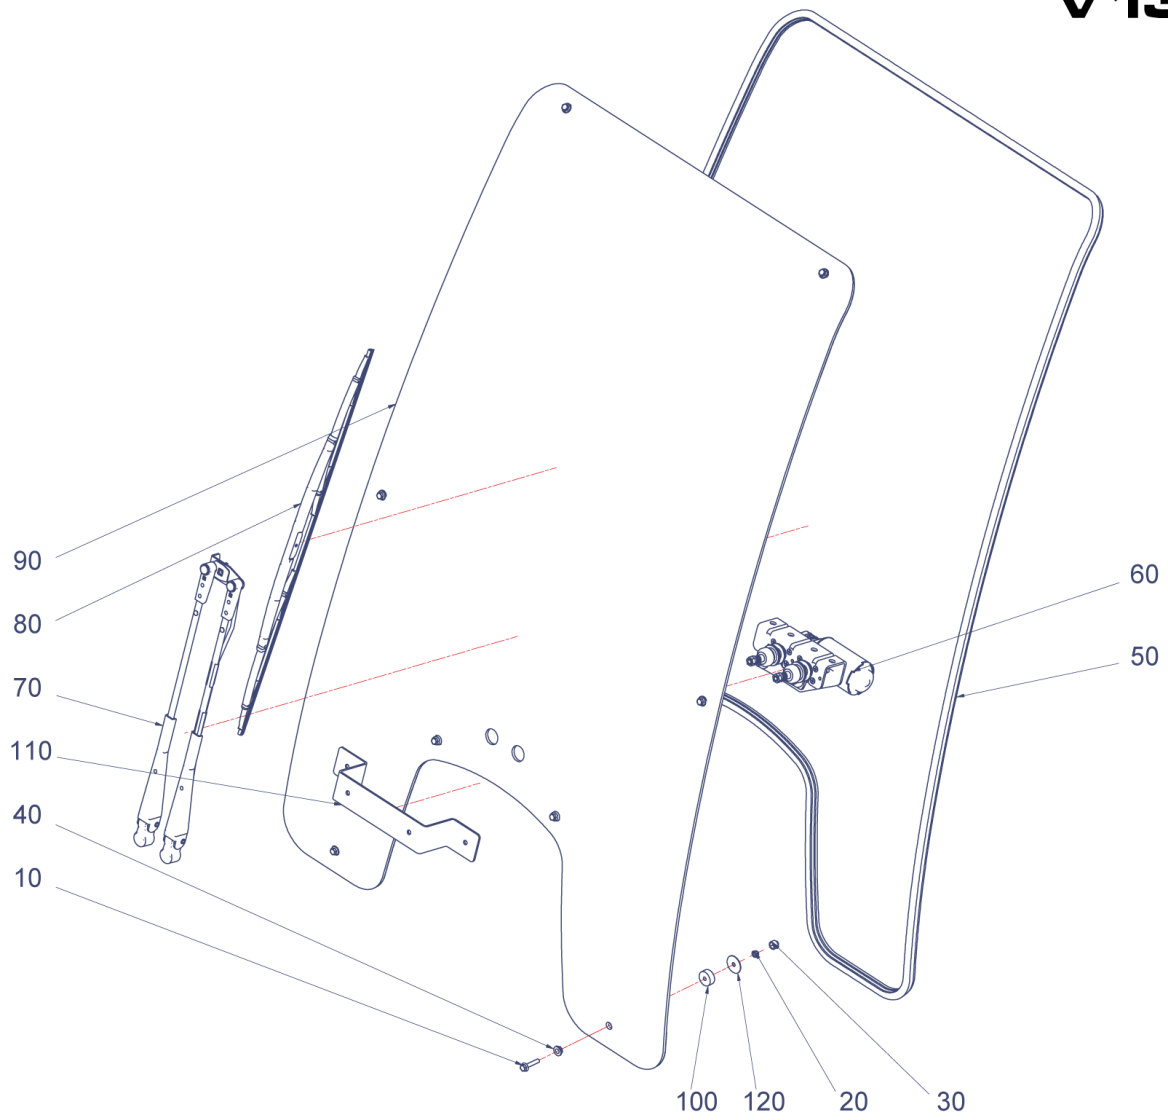

V130

Bildtafel - table - No. 013

V130-013.ai
152156

17.09.13

Pos.	Artikelnr.	Bezeichnung	Anzahl
10	800161	SECHSKANTSCHRAUBE MIT FLANSCH V130	8,00
20	025057	SICHERUNGSMUTTER	8,00
30	131941	SCHUTZKAPPE SW10	8,00
40	798010	PLASTIKHALTER FRONTSCHIEBE V130	8,00
50	790772	KLEMMPROFIL	3,00
60	798009	WISCHERMOTOR	1,00
70	798008	WISCHERARM	1,00
80	798007	WISCHERBLATT L=700MM V130//M480//S990	1,00
90	798006	FRONTSCHIEBE V130/X 30	1,00
100	798187	GUMMISCHEIBE INNEN FRONTSCHIEBE 25x6x10	8,00
110	799986	KENNZEICHENHALTER V130	1,00
120	801508	SCHEIBE	8,00