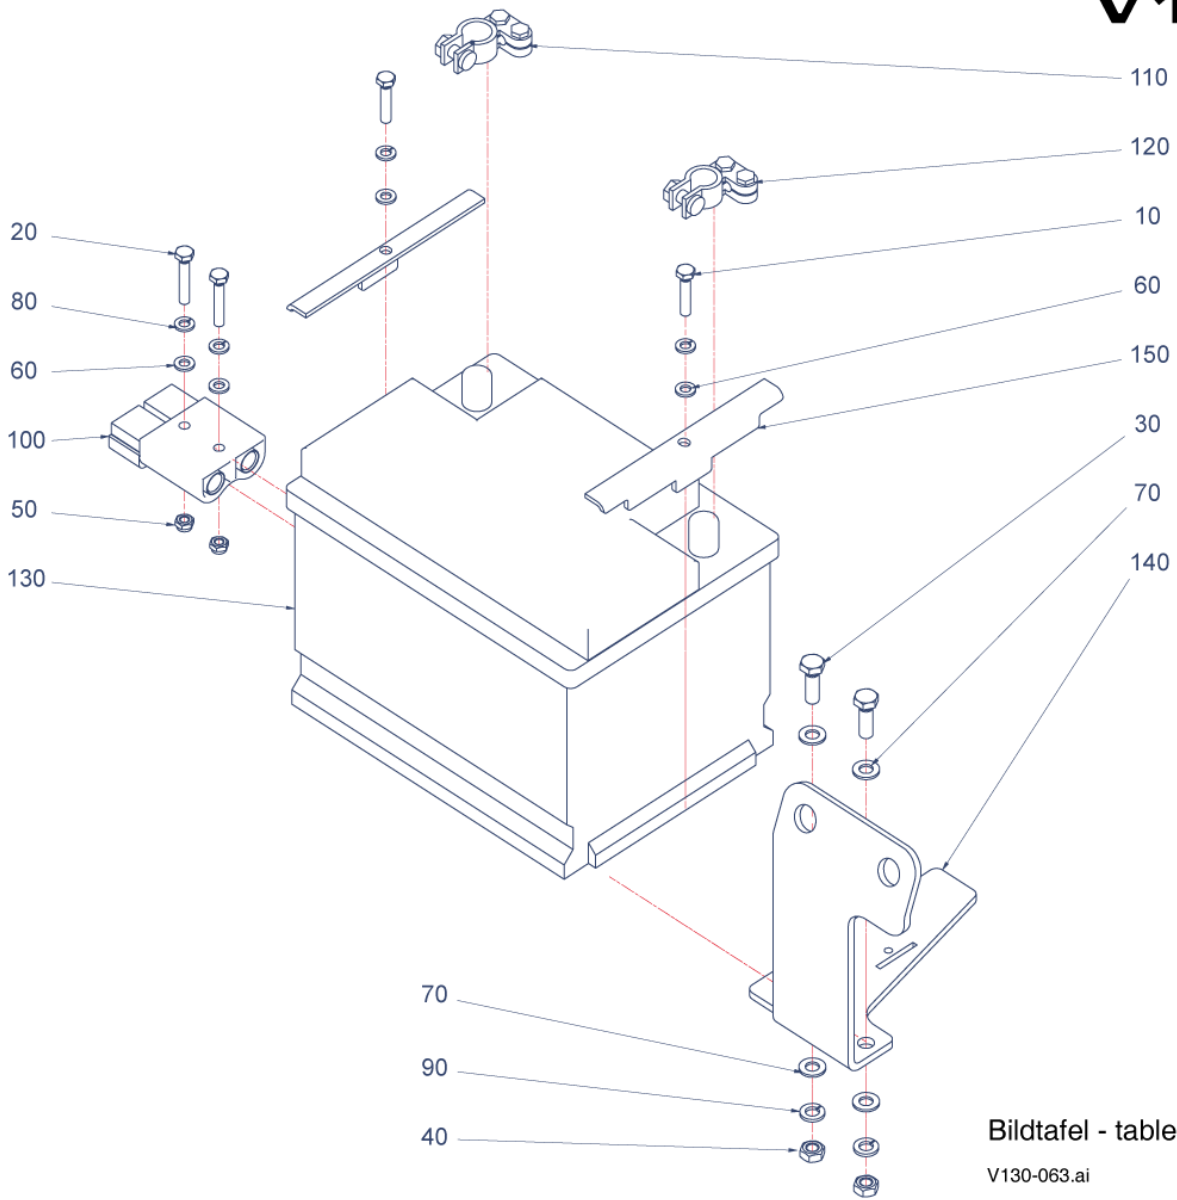

V130

Bildtafel - table - No. 063

V130-063.ai
156260

18.04.12

Pos.	Artikelnr.	Bezeichnung	Anzahl
10	027580	6KT.SCHRAUBE	2,00
20	022771	INNEN-6KT.SCHRAUBE	2,00
30	011514	6KT.SCHRAUBE	2,00
40	011579	6KT-MUTTER	2,00
50	025057	SICHERUNGSMUTTER	2,00
60	010887	Scheibe	4,00
70	010044	SCHEIBE	4,00
80	011139	FEDERRING	4,00
90	011140	FEDERRING	2,00
100	800078	FREMDSTARTER V130	1,00
110	800079	BATTERIEANSCHLUSS - V130	1,00
120	800080	BATTERIEANSCHLUSS + V130	1,00
130	798177	STARTERBATTERIE 12V 56AH V130	1,00
140	155254	HALTER	1,00
150	155259	BATTERIEHALTER	2,00
160	801400	BATTERIE-TRENNSCHALTER ZSB. V130	1,00
170	800331	KABELSATZ BATTERIE	1,00