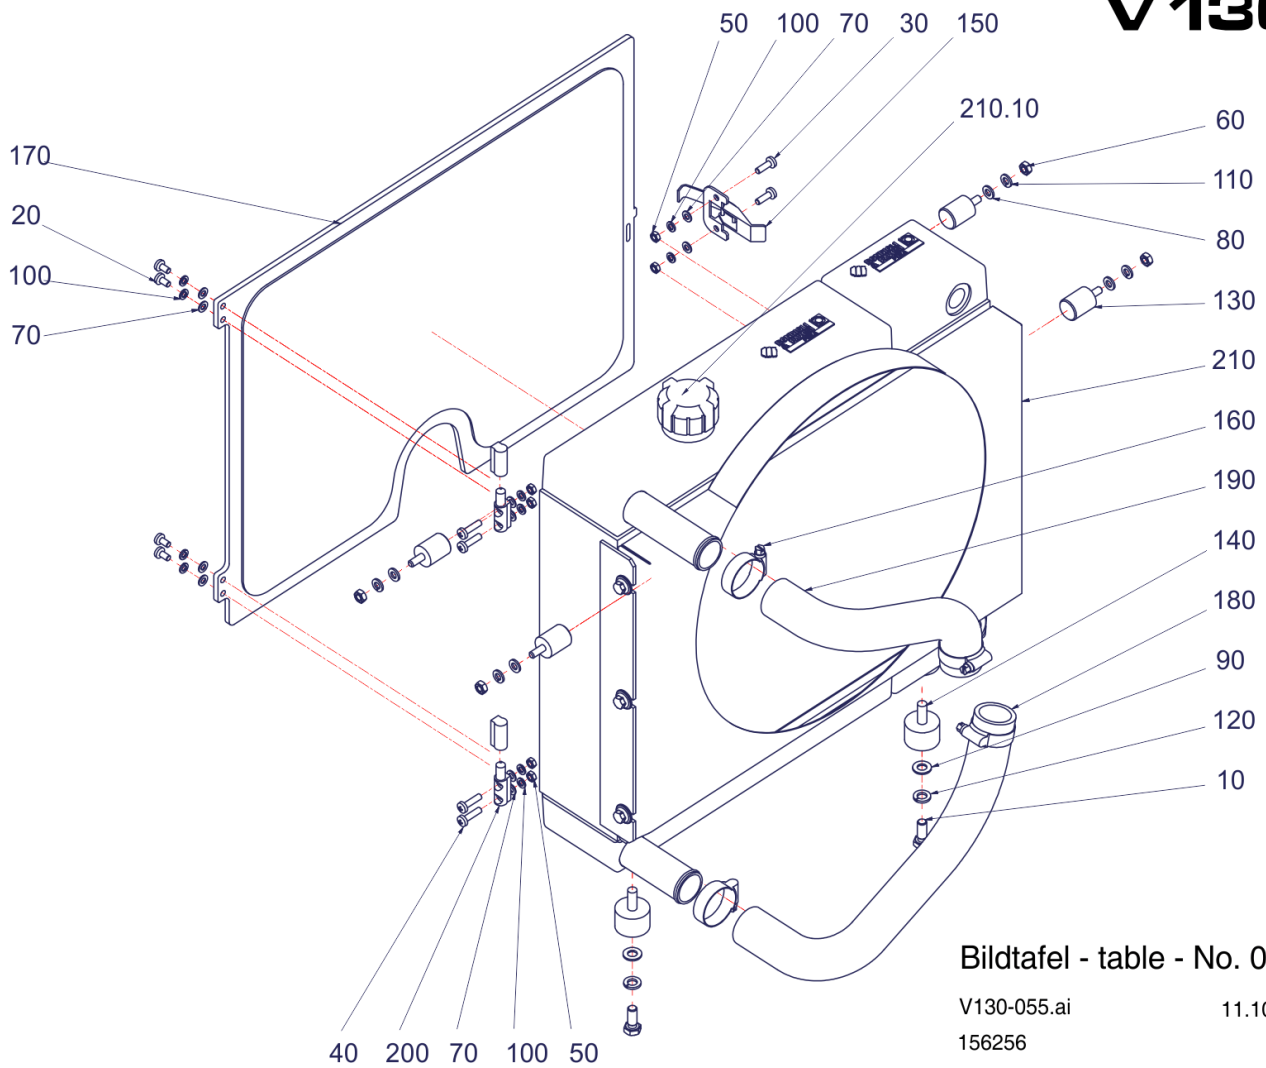

V130

Pos.	Artikelnr.	Bezeichnung	Anzahl
10	011511	6KT.SCHRAUBE	2,00
20	800198	SCHRAUBE V130	4,00
30	800154	SCHRAUBE V130	2,00
40	800189	SCHRAUBE V130	4,00
50	011576	6KT-MUTTER	6,00
60	011577	6KT-MUTTER	4,00
70	010885	SCHEIBE	10,00
80	010887	Scheibe	4,00
90	010044	SCHEIBE	2,00
100	011138	FEDERRING	10,00
110	011139	FEDERRING	4,00
120	011140	FEDERRING	2,00
130	800061	GUMMIPUFFER	4,00
140	800062	GUMMIPUFFER M8X20	2,00
150	800063	SPANNER	1,00
160	798195	SCHLAUCHKLEMME KÜHLERSCHLAUCH V130	4,00
170	800299	RAHMEN KÜHLER ZSB. NL V130	1,00
180	798193	KÜHLERSCHLAUCH RÜCKLAUF	1,00
190	798194	KÜHLERSCHLAUCH VORLAUF	1,00
200	800064	SCHARNIER	2,00
210	798192	KÜHLER ZSB. V130	1,00
210.10	801180	KÜHLERDECKEL	1,00