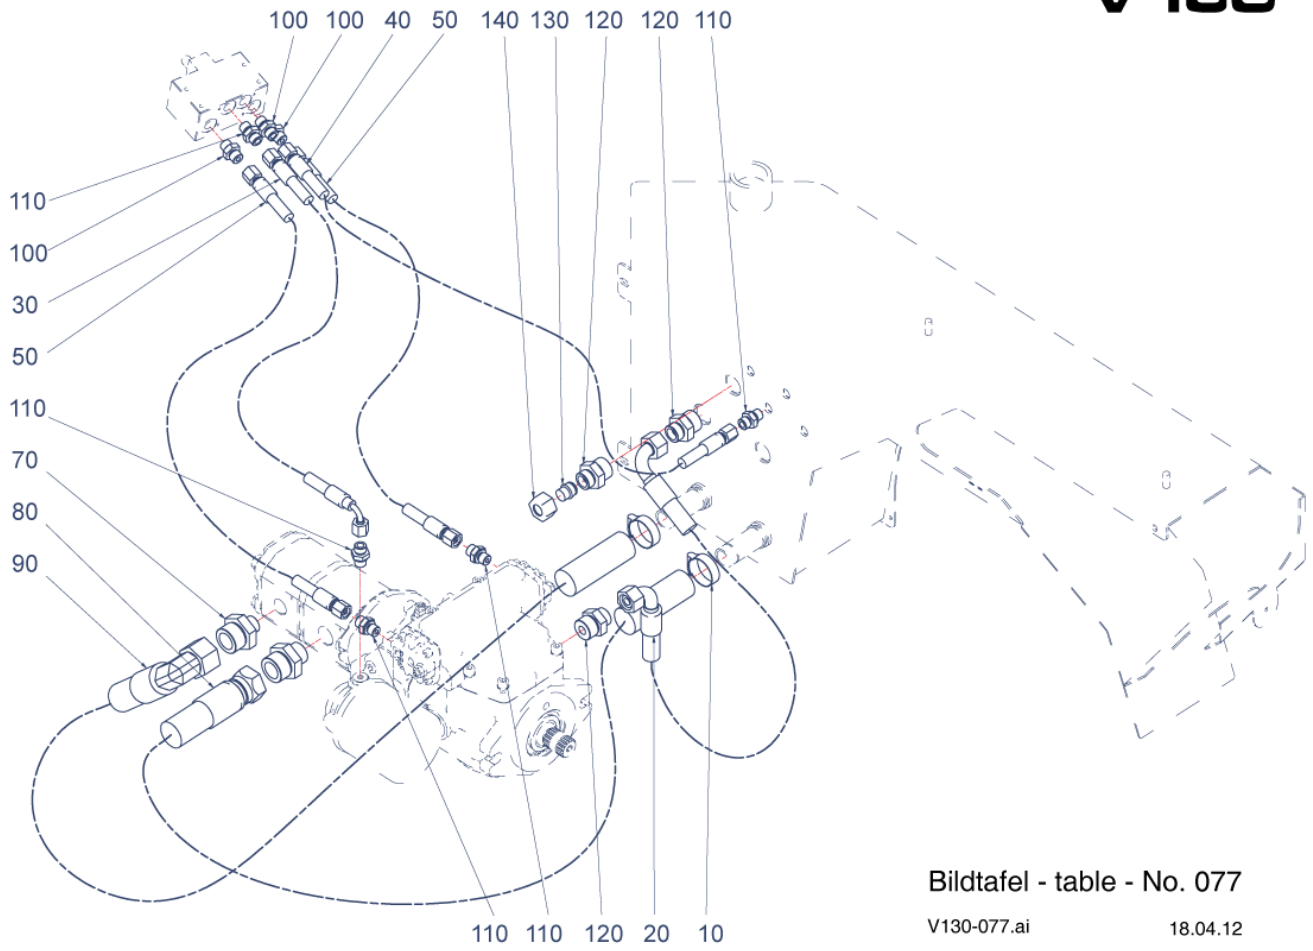

V130

Bildtafel - table - No. 077

V130-077.ai
156267

18.04.12

Pos.	Artikelnr.	Bezeichnung	Anzahl
10	798195	SCHLAUCHKLEMME KÜHLERSCHLAUCH V130	2,00
20	800124	HYDRAULIKSCHLAUCH	1,00
30	800125	HYDRAULIKSCHLAUCH V130	1,00
40	800126	HYDRAULIKSCHLAUCH V130	1,00
50	800127	HYDRAULIKSCHLAUCH V130	1,00
60	800128	GER. EINSCHRAUBVERSCHRAUBUNG V130	1,00
70	800129	GER. EINSCHRAUBVERSCHRAUBUNG V130	1,00
80	800130	HYDRAULIKSCHLAUCH V130	1,00
90	800131	HYDRAULIKSCHLAUCH V130	1,00
100	800219	GER. EINSCHRAUBSTUTZEN V130	2,00
110	800073	GER. EINSCHRAUBSTUTZEN V130	6,00
120	800132	GER. EINSCHRAUBVERSCHRAUBUNG V130	3,00
130	800133	STOPFEN V130	1,00
140	800134	ÜBERWURFMUTTER V130	1,00