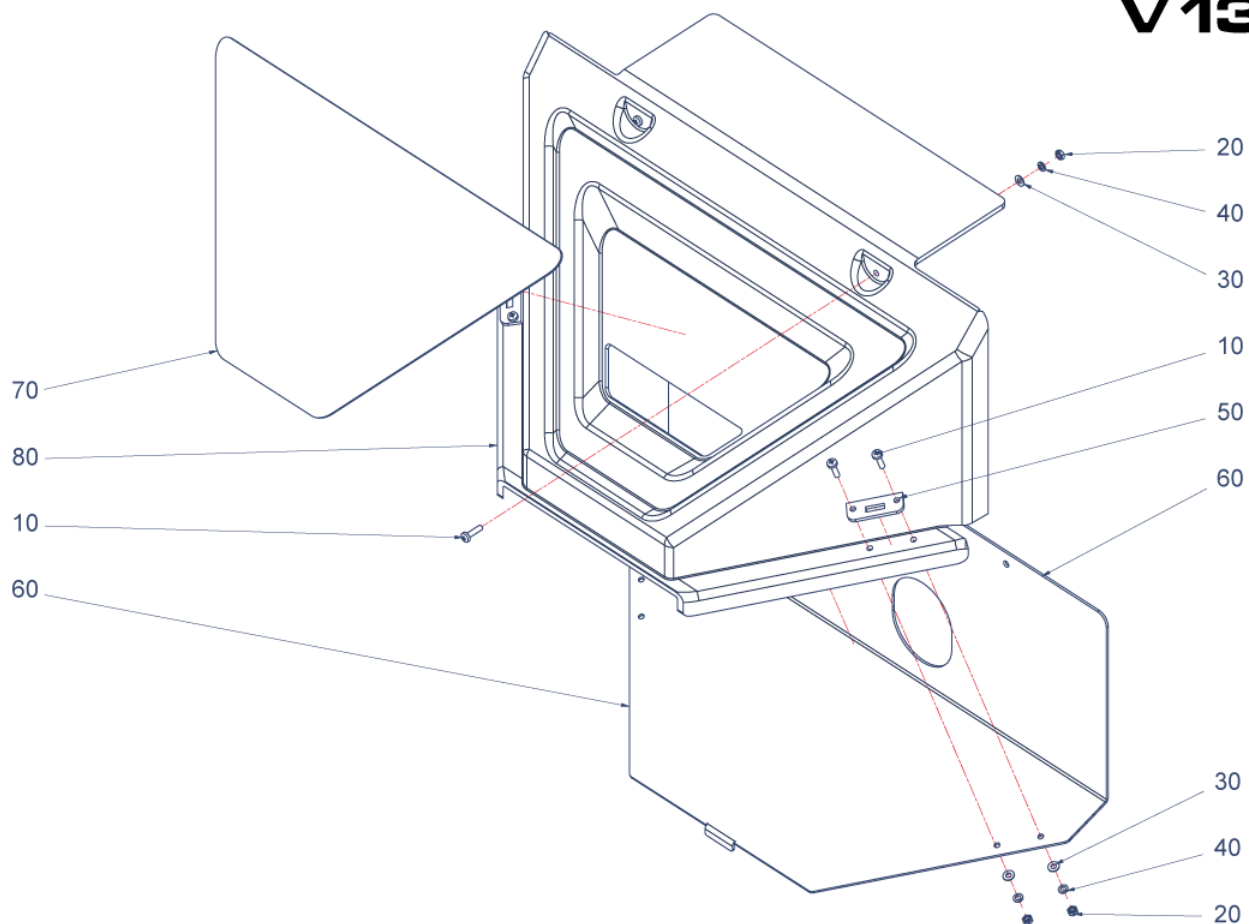

V130

Bildtafel - table - No. 067

V130-067.ai
156262

18.04.12

Pos.	Artikelnr.	Bezeichnung	Anzahl
10	022989	LINSENSCHRAUBE	6,00
20	011571	6KT-MUTTER	6,00
30	027177	SCHEIBE	6,00
40	795453	FEDERRING	6,00
50	155262	LASCHE	2,00
60	155269	BLECH	1,00
70	155270	LOCHBLECH	1,00
80	155305	ABDECKUNG LUFTANSAUGUNG	1,00