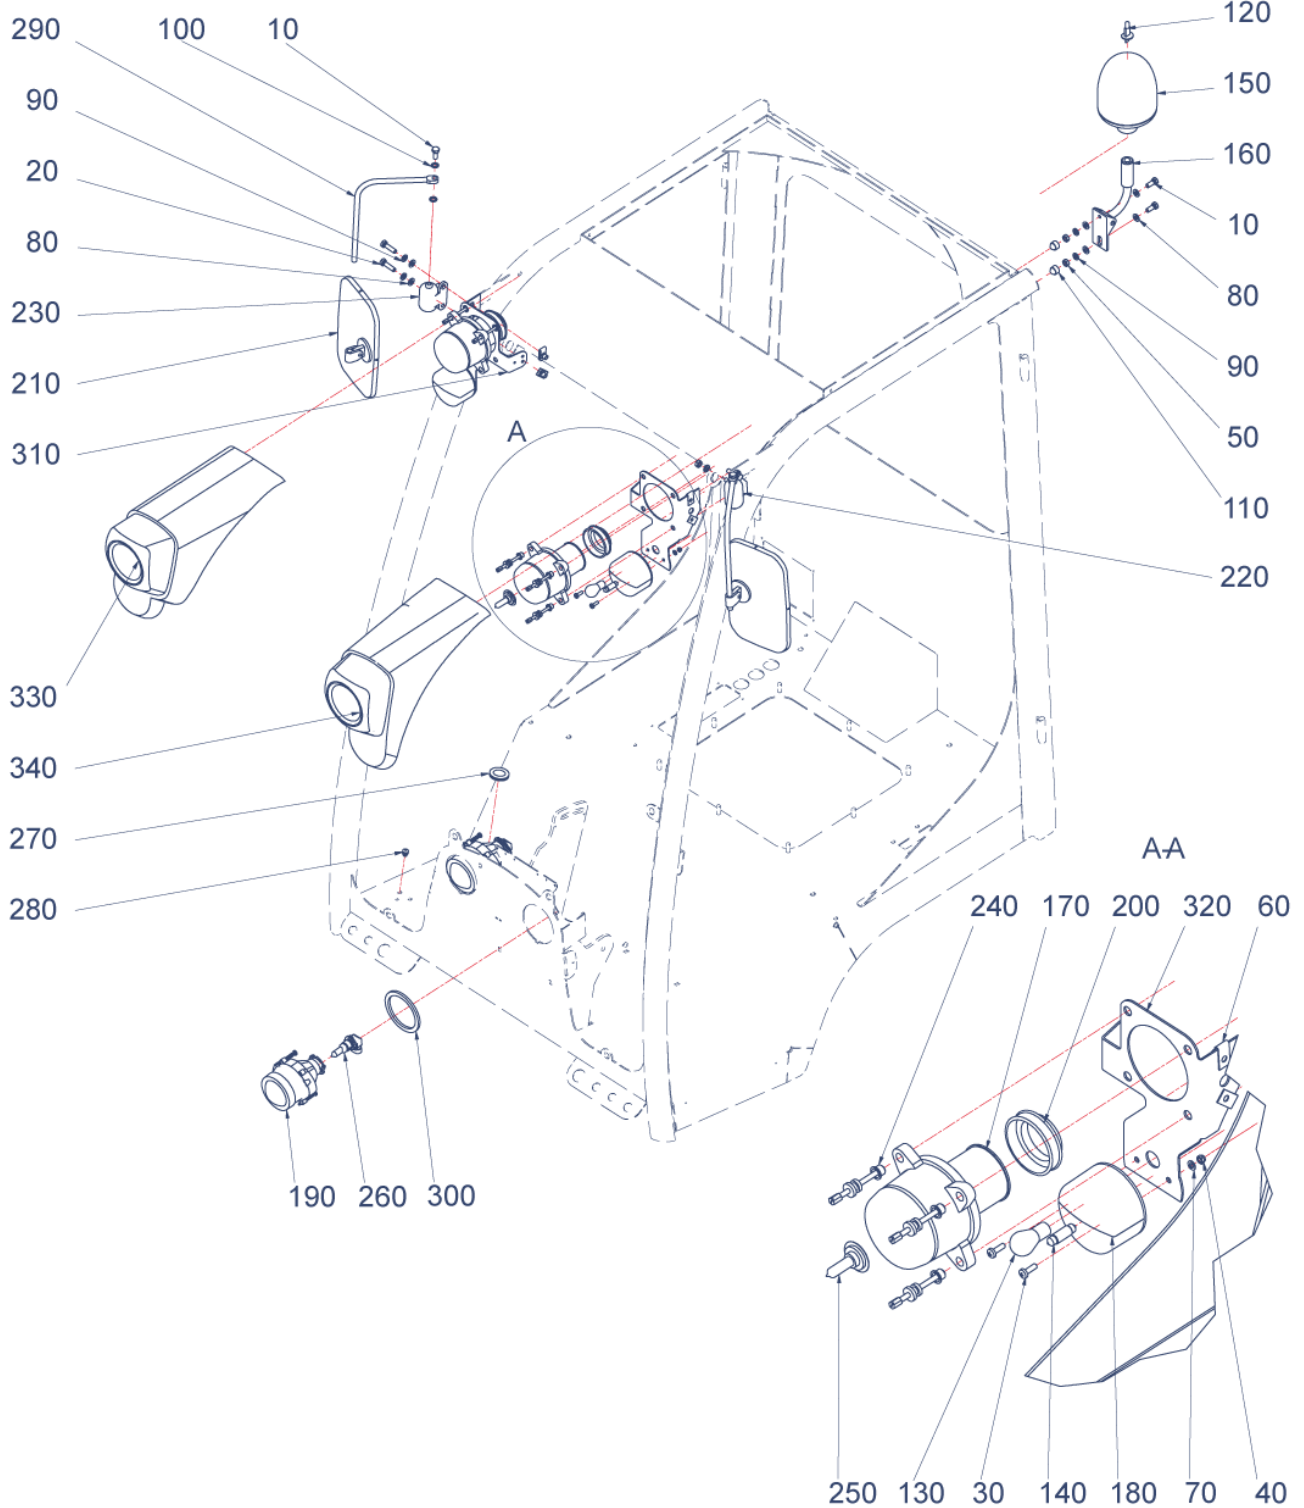

V130

Bildtafel - table - No. 011

V130-011.ai
156240

12.04.12

Pos.	Artikelnr.	Bezeichnung	Anzahl
10	011511	6KT.SCHRAUBE	4,00
20	011518	6KT.SCHRAUBE	4,00
30	800154	SCHRAUBE V130	4,00
40	011576	6KT-MUTTER	4,00
50	011579	6KT-MUTTER	4,00
60	800053	BLECHMUTTER V130	4,00
70	010885	SCHEIBE	4,00
80	010044	SCHEIBE	10,00
90	011140	FEDERRING	8,00
100	010327	FÄCHERSCHEIBE	4,00
110	023241	SCHUTZKAPPE SW13	2,00
120	800156	GLÜHBIRNE V130	1,00
130	800157	GLÜHBIRNE V130	2,00
140	012027	KFZ.-GLÜHLAMPE	2,00
150	798238	RUNDUMLEUCHTE V130	1,00
160	798535	HALTER FÜR RUNDUMLEUCHTE V130/S990	1,00
170	798197	LAMPE VORNE OBEN, UNTEN V130	2,00
180	799980	LICHT V130	2,00
190	799981	HAUPTSCH EINWERFER V130	2,00
200	799982	ABDECKUNG V130	2,00
210	798188	SPIEGEL LINKS RECHTS V130	2,00
220	798424	HALTERUNG LINKS FÜR SPIEGELSTANGE V130	1,00
230	798423	HALTERUNG RECHTS FÜR SPIEGELSTANGE V130	1,00
240	800158	SCHRAUBE V130	6,00
250	800159	GLÜHBIRNE V130	1,00
260	800160	GLÜHBIRNE V130	2,00
270	799983	GUMMISTOPFEN V130	1,00
280	799984	GUMMISTOPFEN V130	1,00
290	798422	SPIEGELSTANGE V130	2,00
300	799985	GUMMIDICHTUNG V130	1,00
310	155238	HALTER LICHT RECHTS V130	1,00
320	155239	HALTER LICHT LINKS V130	1,00
330	800388	ABDECKUNG LICHT RECHTS	1,00
340	800389	ABDECKUNG LICHT LINKS	1,00