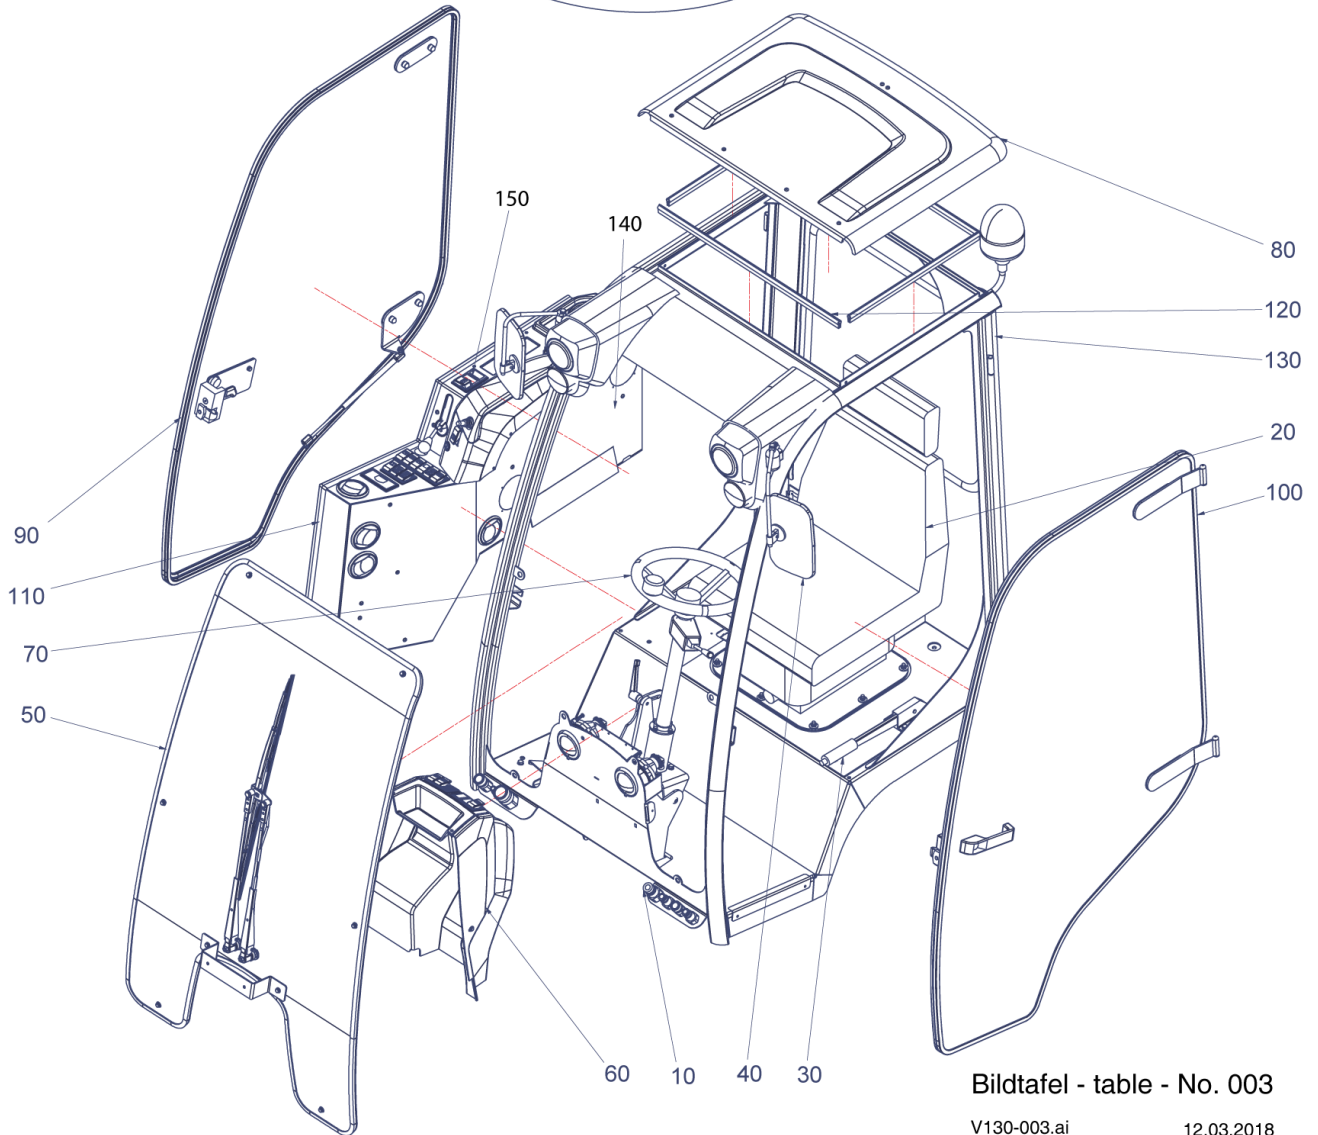

V130

Bildtafel - table - No. 003

V130-003.ai
152148

12.03.2018

Pos.	Artikelnr.	Bezeichnung	Anzahl
20	801272	ISOLIERUNG; HECKSCHEIBE; ZSB. V130	1,00
40	156240	SCHEINWERFER; SPIEGEL ZSB. V130	1,00
50	152156	FRONTSCHIEBE; SCHEIBENWISCHER ZSB. V130	1,00
60	801273	LENKGEHÄUSEDECKEL ZSB. V130	1,00
80	152152	KABINENDACH ZSB. V130	1,00
90	152149	TÜRE RECHTS KPL. V130	1,00
100	152150	TÜRE LINKS KPL. V130	1,00
120	799959	GUMMISTREIFEN 2X495MM 2X690MM V130	1,00
130	155131	SICHERHEITSRAHMEN	1,00