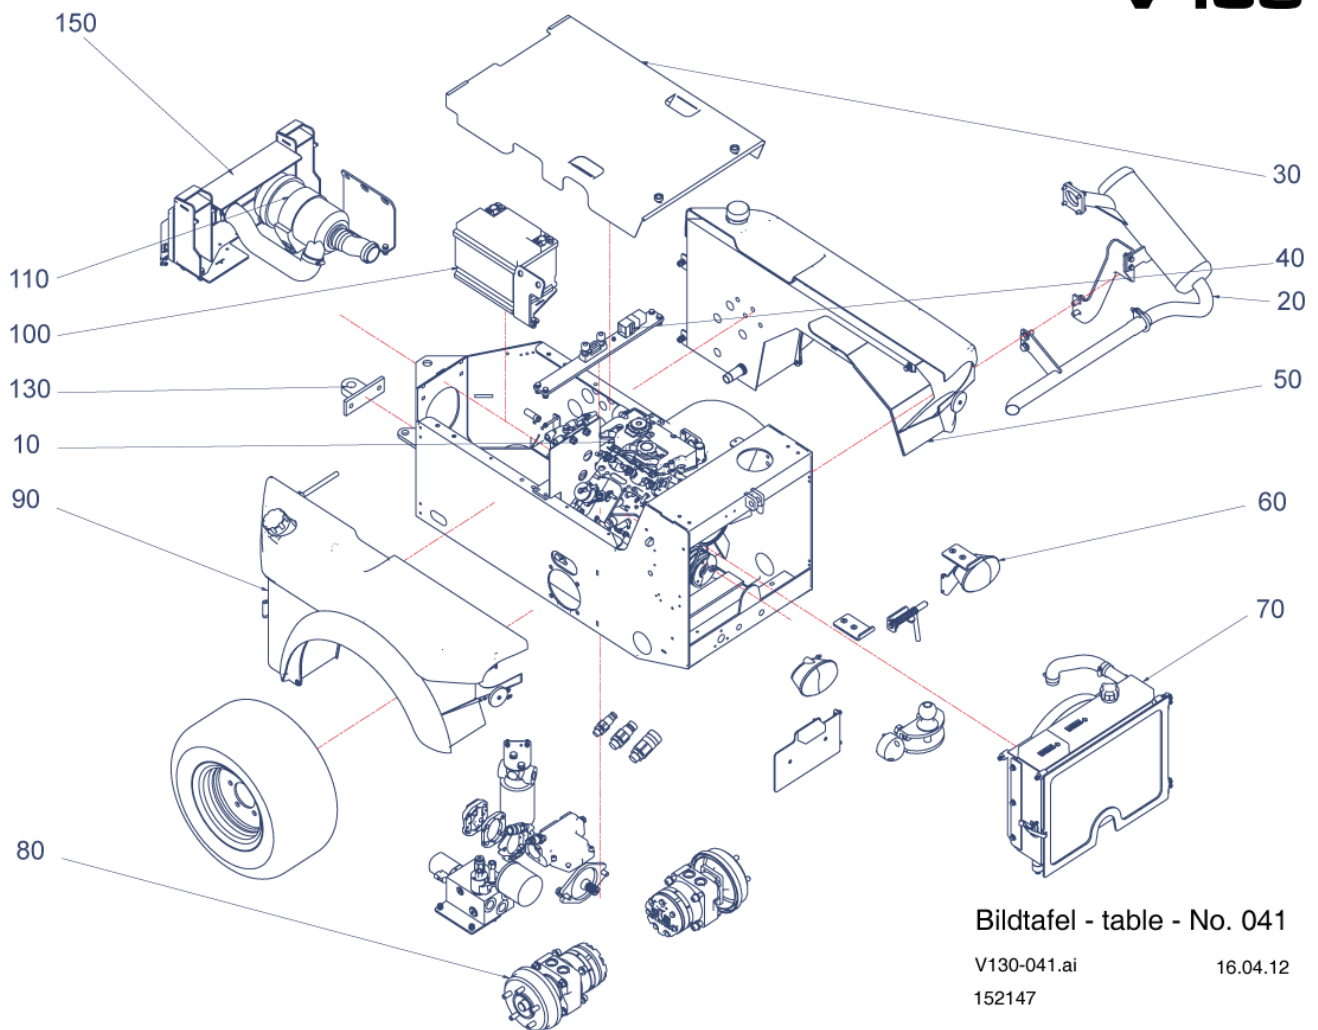

V130

Bildtafel - table - No. 041

V130-041.ai
152147

16.04.12

Pos.	Artikelnr.	Bezeichnung	Anzahl
10	798302	DREIZYLINDERMOTOR ZSB. KOMPL. V130	1,00
20	156251	AUSPUFF ZSB. V130	1,00
30	156252	MOTORABDECKUNG ZSB. V130	1,00
40	156253	ELEKTRIK KOMPONENTEN ZSB. V130	1,00
50	156254	ÖLTANK ZSB. V130	1,00
60	156255	SCHEINWERFER; SICHERUNG RAHMEN; KENNZEICHENHALTER ZSB. V130	1,00
70	156256	KÜHLER ZSB. V130	1,00
80	156257	HYDRAULIK KOMPONENTEN; RADMOTOREN ZSB. V130	1,00
90	156259	KRAFTSTOFFTANK ZSB. V130	1,00
100	156260	BATTERIE ZSB. V130	1,00
110	156261	LUFTFILTER ZSB. V130	1,00
130	799858	GELENK ZSB. V130	1,00
150	156262	LUFTANSAUGUNG ZSB. V130	1,00