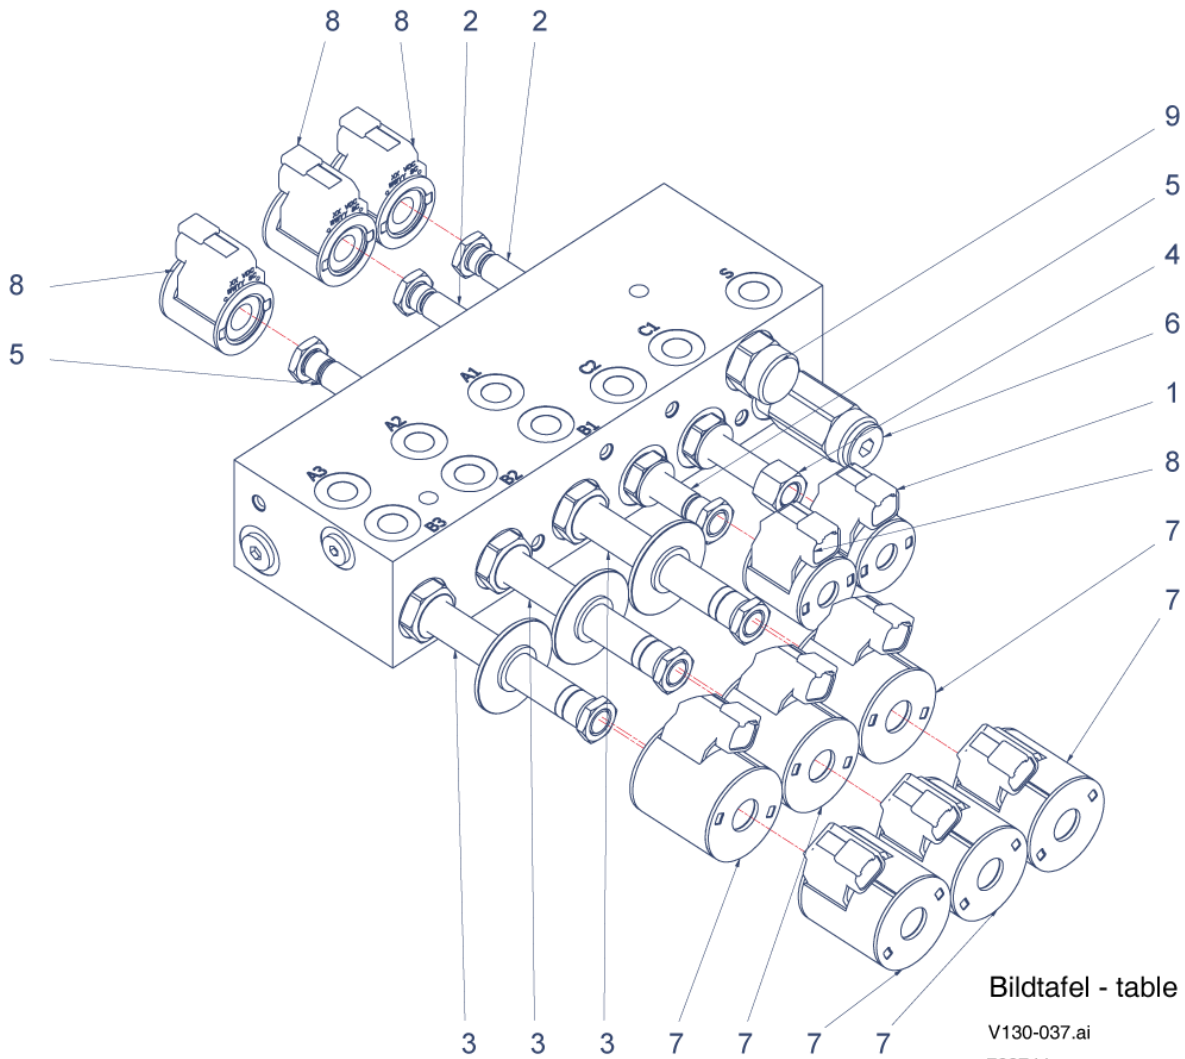

V130

Bildtafel - table - No. 037

V130-037.ai
799744

02.05.12

Pos.	Artikelnr.	Bezeichnung	Anzahl
1	798211	MAGNET V130	1,00
2	798212	VENTIL V130	2,00
3	798213	VENTIL V130	3,00
4	798214	VENTIL V130	1,00
5	798215	VENTIL V130	2,00
6	798216	VENTIL V130	1,00
7	798217	MAGNET V130	6,00
8	798218	MAGNET V130	4,00
9	798220	VENTIL V130	1,00