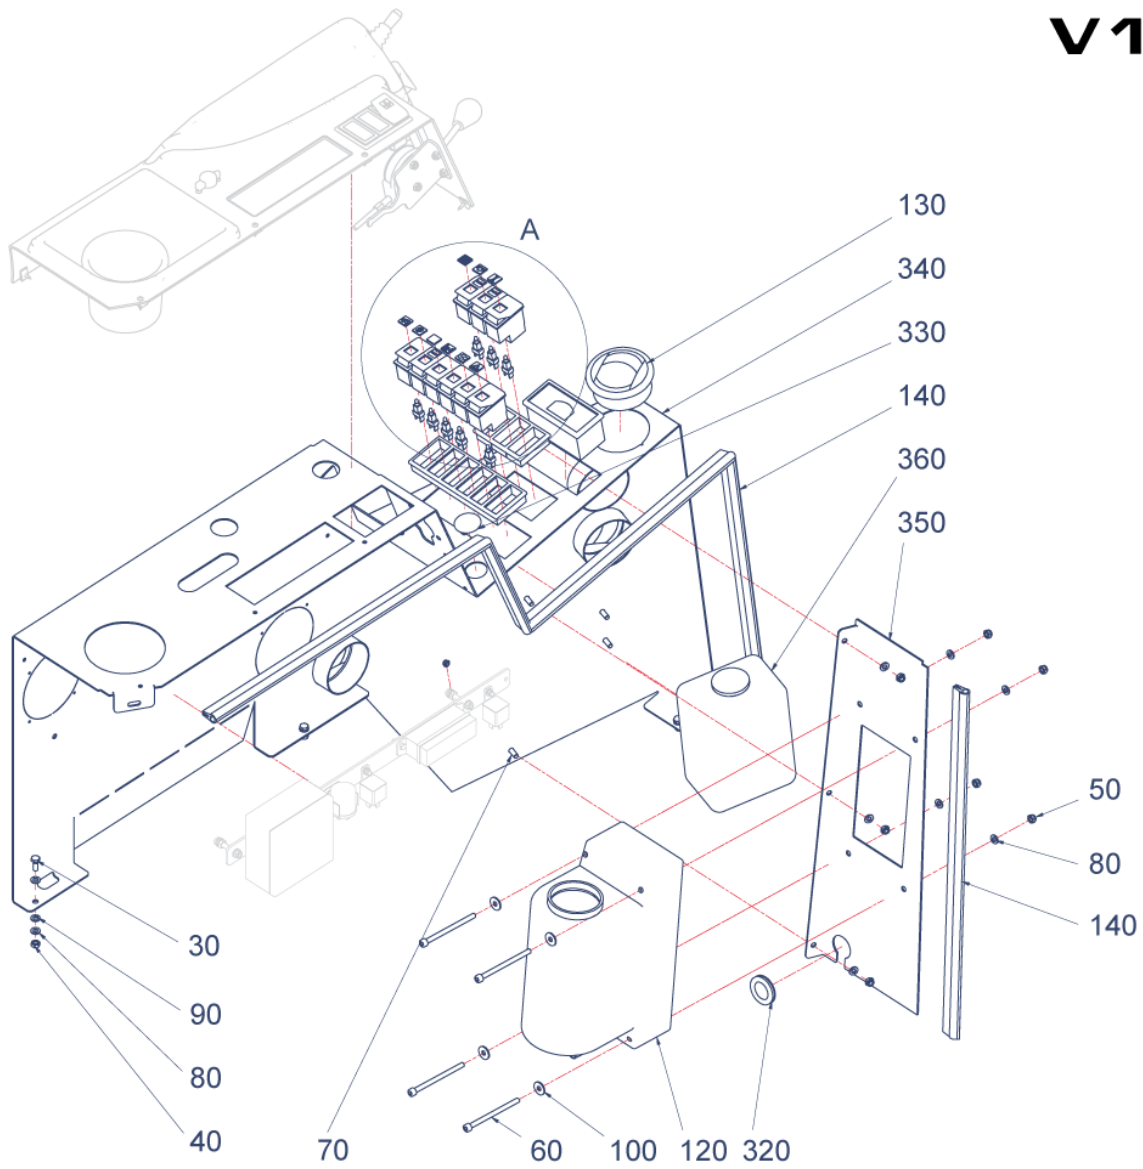

Bildtafel - table - No. 025

V130-025.ai
156245

13.04.12

Pos.	Artikelnr.	Bezeichnung	Anzahl
30	011503	6KT.SCHRAUBE	3,00
40	011577	6KT-MUTTER	3,00
50	025057	SICHERUNGSMUTTER	7,00
60	800169	6KT. SCHRAUBE V130	4,00
70	800152	SCHRAUBE V130	5,00
80	010887	Scheibe	13,00
90	011139	FEDERRING	3,00
100	800170	SCHEIBE V130	4,00
110	799997	ANZEIGEINSTRUMENT	1,00
120	799998	HEIZUNG V130	1,00
125	802235	ABDECKBLECH HEIZUNG V130	1,00
130	799999	DÜSE V130	4,00
135	801209	STUTZEN V130	1,00
140	799959	GUMMISTREIFEN 2X495MM 2X690MM V130	1,00
150	799988	RAHMEN KIPPSCHALTER 3-FACH V130	1,00
160	800002	RAHMEN KIPPSCHALTER 6-FACH V130	1,00
170	800003	SYMBOL V130	1,00
180	800004	SYMBOL V130	1,00
190	799755	SYMBOL V130	1,00
200	797238	FASSUNG m.GL.-BIRNE f.SCHALTER	8,00
200.10	012020	KFZ.-GLÜHLAMPE DIN 72601	8,00
210	800005	SYMBOL V130	1,00
220	800006	SYMBOL V130	1,00
230	800007	SYMBOL V130	1,00
240	800008	SYMBOL V130	1,00
250	800009	SYMBOL V130	1,00
260	800010	SYMBOL V130	1,00
270	030768	KIPPSCHALTER	3,00
280	798069	SCHALTER V130	1,00
290	028767	SCHALTER LICHT V130	1,00
300	798173	SCHALTER WARNBLINKER V130	1,00
310	030735	SCHALTER	3,00
320	799983	GUMMISTOPFEN V130	1,00
330	800012	SCHELLE V130	1,00
340	800013	KONSOLE V130	1,00
350	155226	HEIZUNGSBLECH ZSB. NL V130	1,00
360	798170	BEHÄLTER SCHEIBENREINIGER V130	1,00
370	801209	STUTZEN V130	1,00
380	155179	KONSOLE ZSB. NL V130	1,00