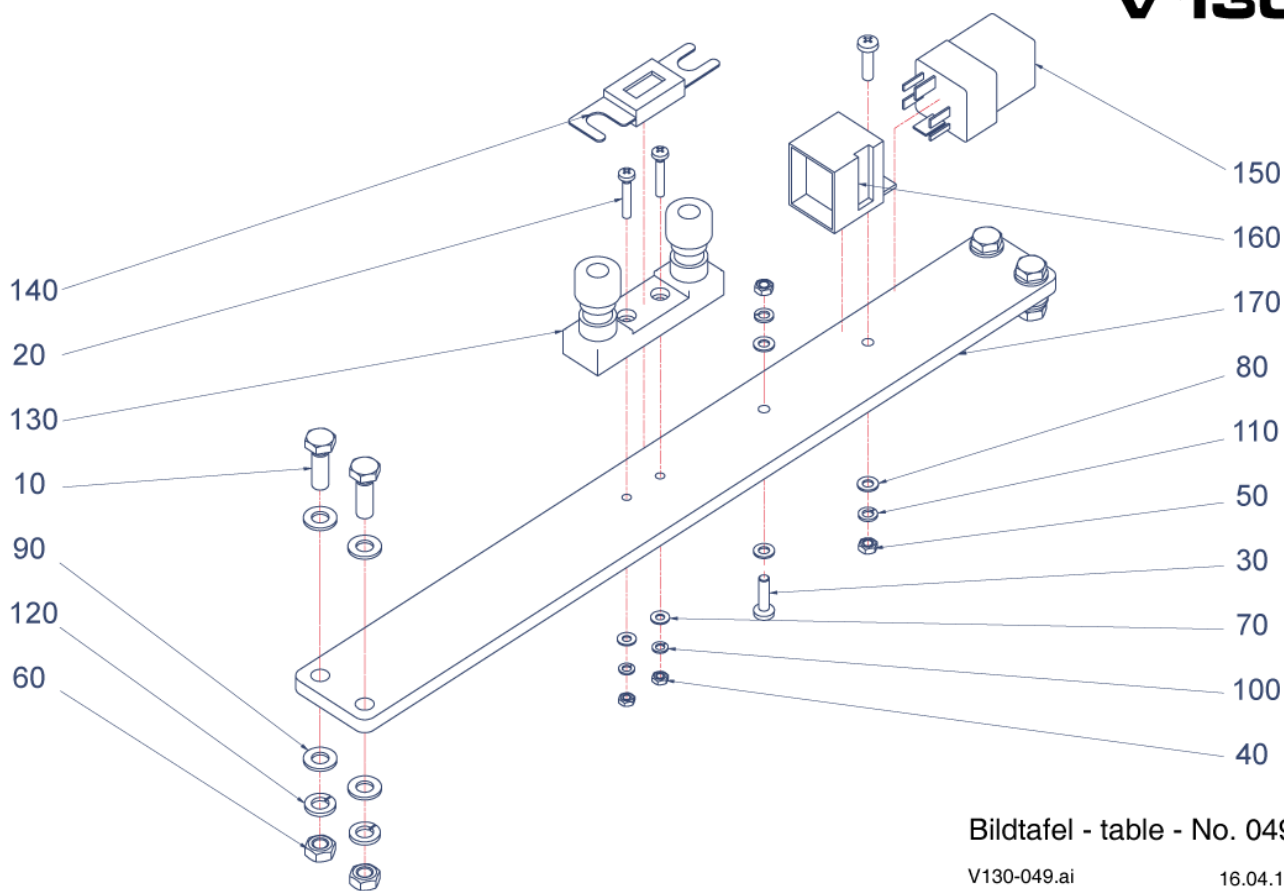

V130

Bildtafel - table - No. 049

V130-049.ai

16.04.12

156253

Pos.	Artikelnr.	Bezeichnung	Anzahl
10	011514	6KT.SCHRAUBE	4,00
20	800188	SCHRAUBE V130	2,00
30	800189	SCHRAUBE V130	2,00
40	011571	6KT-MUTTER	2,00
50	011576	6KT-MUTTER	2,00
60	011579	6KT-MUTTER	4,00
70	027177	SCHEIBE	2,00
80	010885	SCHEIBE	3,00
90	010044	SCHEIBE	8,00
100	795453	FEDERRING	2,00
110	011138	FEDERRING	2,00
120	011140	FEDERRING	4,00
130	799682	SICHERUNGSHALTER V130	1,00
140	799683	STREIFENSICHERUNG 50A V130	1,00
150	798223	RELAIS HINTEN V130	1,00
160	798750	RELAISHALTER V130	1,00
170	155245	HALTER ELEKTRIK	1,00
180	800330	KABELSATZ ZSB. V130	1,00