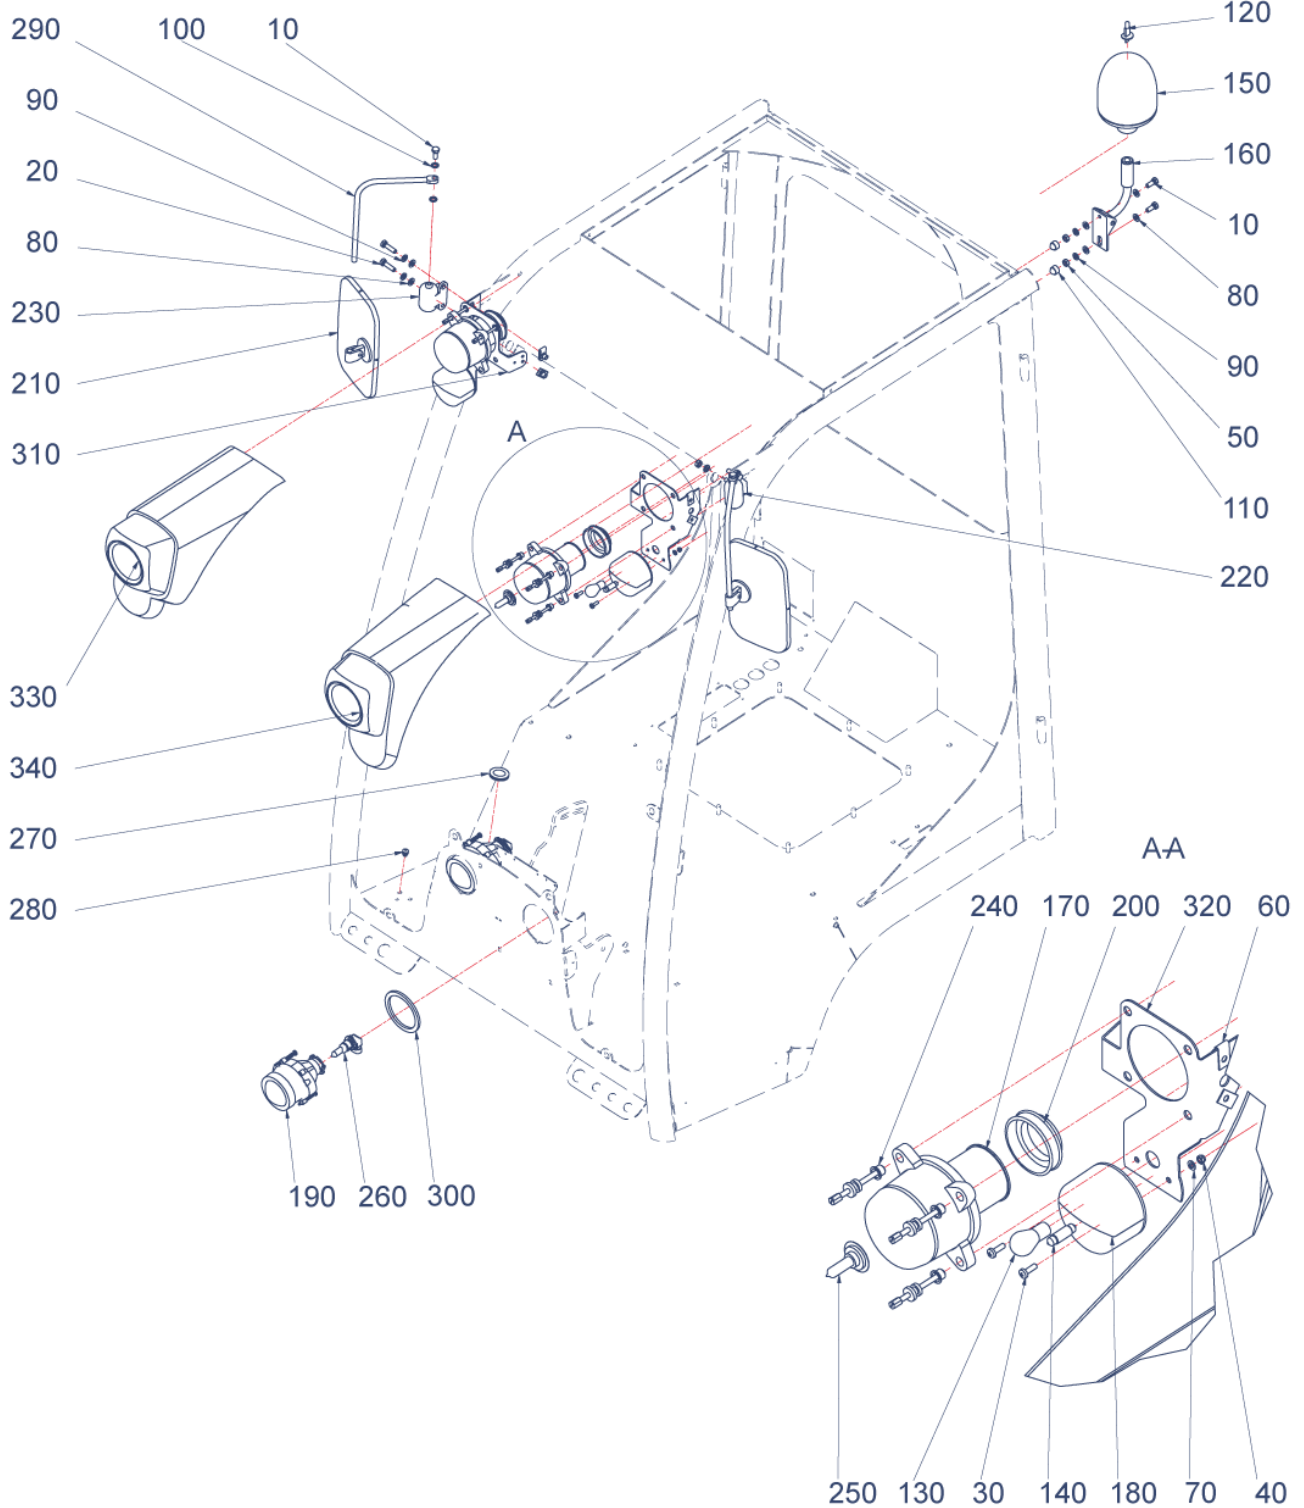

V130

Bildtafel - table - No. 007

V130-007.ai

12.04.12

156238

Pos.	Artikelnr.	Bezeichnung	Anzahl
20	800146	SCHRAUBE V130	4,00
30	025058	SICHERUNGSMUTTER	8,00
50	800147	BLINDNIETE V130	6,00
70	800148	SCHEIBE V130	8,00
80	799965	DICHTUNGSPROFIL	1,00
90	799966	GUMMISTREIFEN	1,00
100	799948	FILTERGITTER V130	1,00
110	799967	FILTEREINSATZ V130	1,00
130	799969	HECKSCHEIBE	1,00
140	799970	FUßMATTE V130	1,00
150	799971	ISOLIERMATTE V130	1,00
160	799972	ISOLIERMATTE V130	1,00
170	155240	BODENBLECH V130	1,00
180	799973	PLATTE FÜR LUFTEINLASS V130	1,00
190	799974	PLATTE FÜR LUFTEINLASS V130	1,00
210	155243	BLECH V130	1,00
220	155244	WINKEL V130	1,00

V130

Bildtafel - table - No. 011

V130-011.ai
156240

12.04.12

Pos.	Artikelnr.	Bezeichnung	Anzahl
10	011511	6KT.SCHRAUBE	4,00
20	011518	6KT.SCHRAUBE	4,00
30	800154	SCHRAUBE V130	4,00
40	011576	6KT-MUTTER	4,00
50	011579	6KT-MUTTER	4,00
60	800053	BLECHMUTTER V130	4,00
70	010885	SCHEIBE	4,00
80	010044	SCHEIBE	10,00
90	011140	FEDERRING	8,00
100	010327	FÄCHERSCHEIBE	4,00
110	023241	SCHUTZKAPPE SW13	2,00
120	800156	GLÜHBIRNE V130	1,00
130	800157	GLÜHBIRNE V130	2,00
140	012027	KFZ.-GLÜHLAMPE	2,00
150	798238	RUNDUMLEUCHTE V130	1,00
160	798535	HALTER FÜR RUNDUMLEUCHTE V130/S990	1,00
170	798197	LAMPE VORNE OBEN, UNTEN V130	2,00
180	799980	LICHT V130	2,00
190	799981	HAUPTSCH EINWERFER V130	2,00
200	799982	ABDECKUNG V130	2,00
210	798188	SPIEGEL LINKS RECHTS V130	2,00
220	798424	HALTERUNG LINKS FÜR SPIEGELSTANGE V130	1,00
230	798423	HALTERUNG RECHTS FÜR SPIEGELSTANGE V130	1,00
240	800158	SCHRAUBE V130	6,00
250	800159	GLÜHBIRNE V130	1,00
260	800160	GLÜHBIRNE V130	2,00
270	799983	GUMMISTOPFEN V130	1,00
280	799984	GUMMISTOPFEN V130	1,00
290	798422	SPIEGELSTANGE V130	2,00
300	799985	GUMMIDICHTUNG V130	1,00
310	155238	HALTER LICHT RECHTS V130	1,00
320	155239	HALTER LICHT LINKS V130	1,00
330	800388	ABDECKUNG LICHT RECHTS	1,00
340	800389	ABDECKUNG LICHT LINKS	1,00