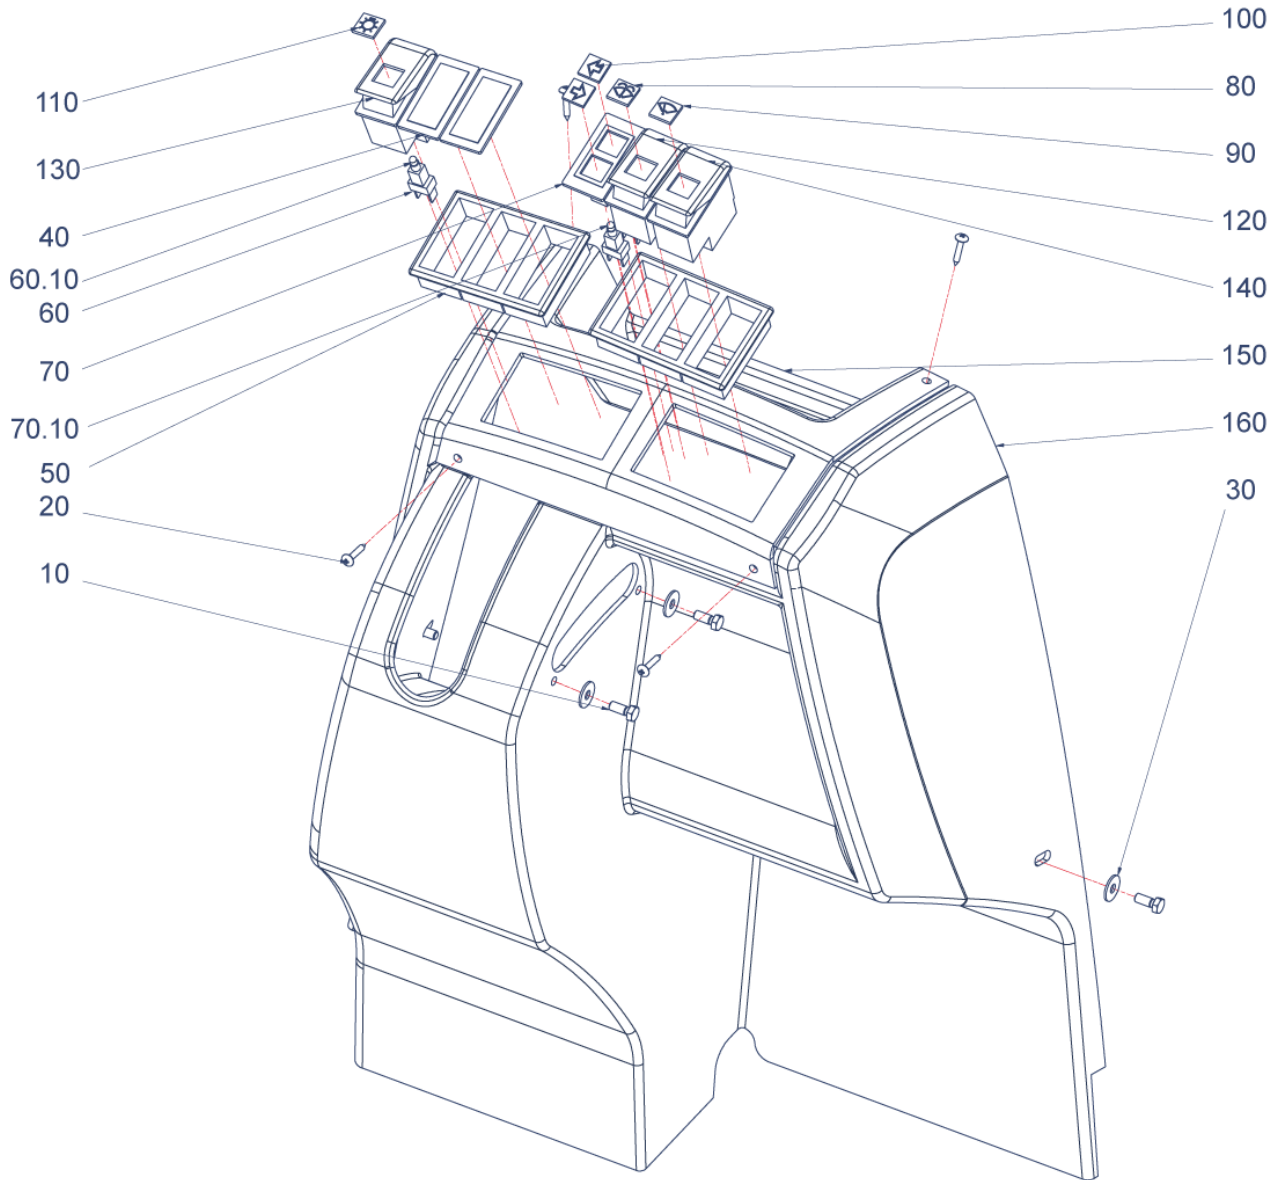

V130

Bildtafel - table - No. 015

V130-015.ai
156242

13.04.12

Pos.	Artikelnr.	Bezeichnung	Anzahl
10	011500	6KT.SCHRAUBE	4,00
20	800162	SCHRAUBE V130	4,00
30	800163	SCHEIBE V130	4,00
40	799987	BLENDE V130	2,00
50	799988	RAHMEN KIPPSCHALTER 3-FACH V130	2,00
60	797238	FASSUNG m.GL.-BIRNE f.SCHALTER	3,00
60.10	012020	KFZ.-GLÜHLAMPE DIN 72601	3,00
70	141942	KONTROLLEUCHTE M. GLÜHL. V130/F/L560	1,00
70.10	012020	KFZ.-GLÜHLAMPE DIN 72601	0,00
80	799989	SYMBOL V130	1,00
90	799990	SYMBOL V130	1,00
100	799991	SYMBOL V130	2,00
110	788595	EINSATZSYMBOL V130/F/L560	1,00
120	798069	SCHALTER V130	1,00
130	028767	SCHALTER LICHT V130	1,00
140	798174	SCHALTER WISCHER	1,00
150	155304	ABDECKUNG LENKEINHEIT V130	1,00
160	155306	LENKSÄULENVERKLEIDUNG V130	1,00