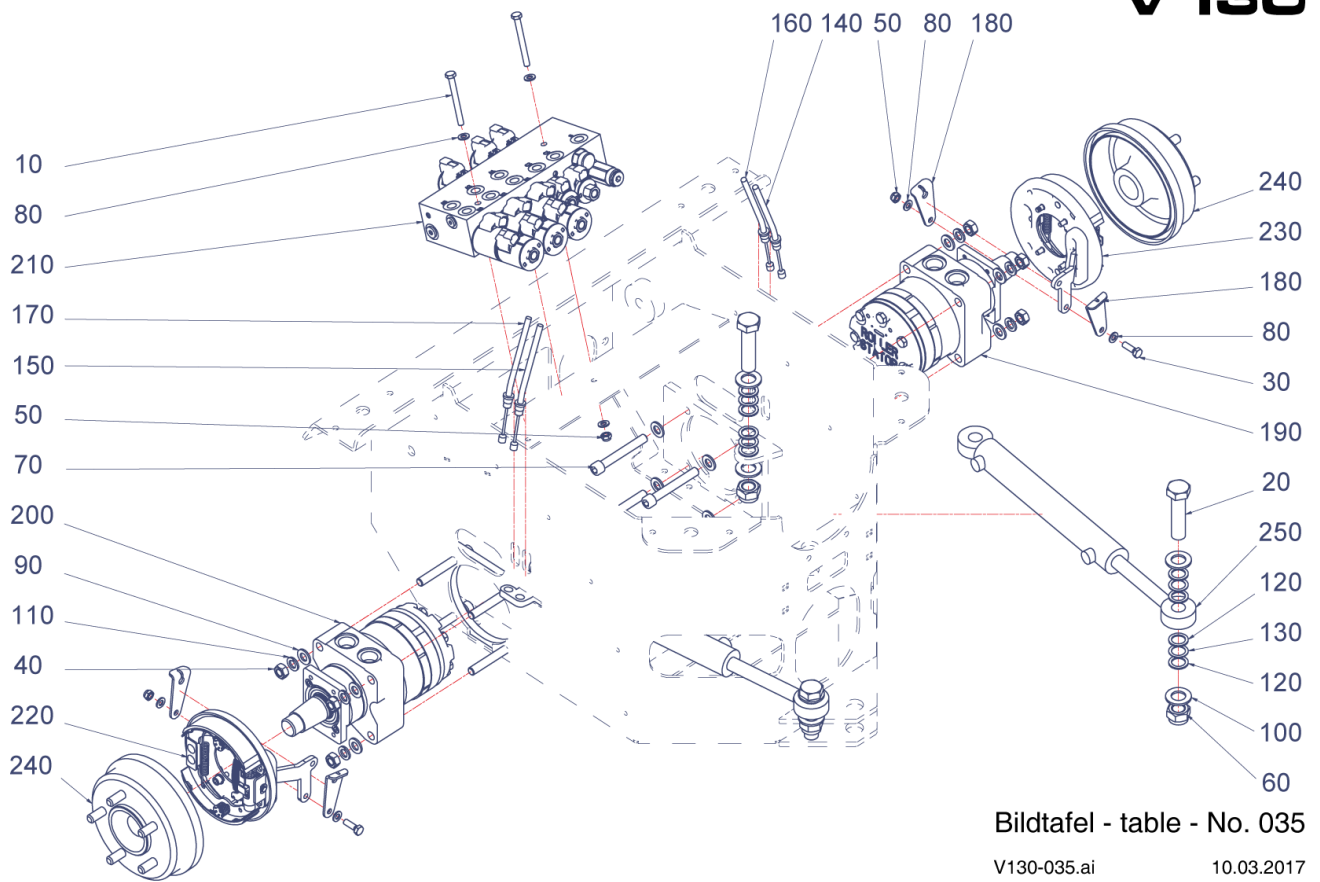

V130

Bildtafel - table - No. 035

V130-035.ai

10.03.2017

156248

Pos.	Artikelnr.	Bezeichnung	Anzahl
10	800175	6KT. SCHRAUBE V130	2,00
20	800176	6KT. SCHRAUBE V130	4,00
30	011514	6KT.SCHRAUBE	2,00
40	011590	6KT-MUTTER	8,00
50	025058	SICHERUNGSMUTTER	4,00
60	031930	SICHERUNGSMUTTER	4,00
70	800177	INNEN-6KT. SCHRAUBE V130	8,00
80	010044	SCHEIBE	8,00
90	010047	SCHEIBE	16,00
100	010050	SCHEIBE	8,00
110	010057	FEDERING	8,00
120	800178	SCHEIBE V130	16,00
130	800179	SCHEIBE V130	8,00
140	798181	HANDBREMSZUG RECHTS V130	1,00
150	798182	HANDBREMSZUG LINKS V130	1,00
160	798183	FUßBREMSZUG RECHTS V130	1,00
170	798184	FUßBREMSZUG LINKS V130	1,00
180	155260	HALTER	1,00
190	798224	RADMOTOR VORN RECHTS 204CCM V130	1,00
200	798225	RADMOTOR VORN LINKS 204ccm V130	1,00
210	799744	REGELVENTIL V130	1,00
220	798207	BREMSE LINKS V130	1,00
230	798208	BREMSE RECHTS V130	1,00
240	798209	BREMSTROMMEL V130	2,00
250	798210	LENKZYLINDER V130	2,00