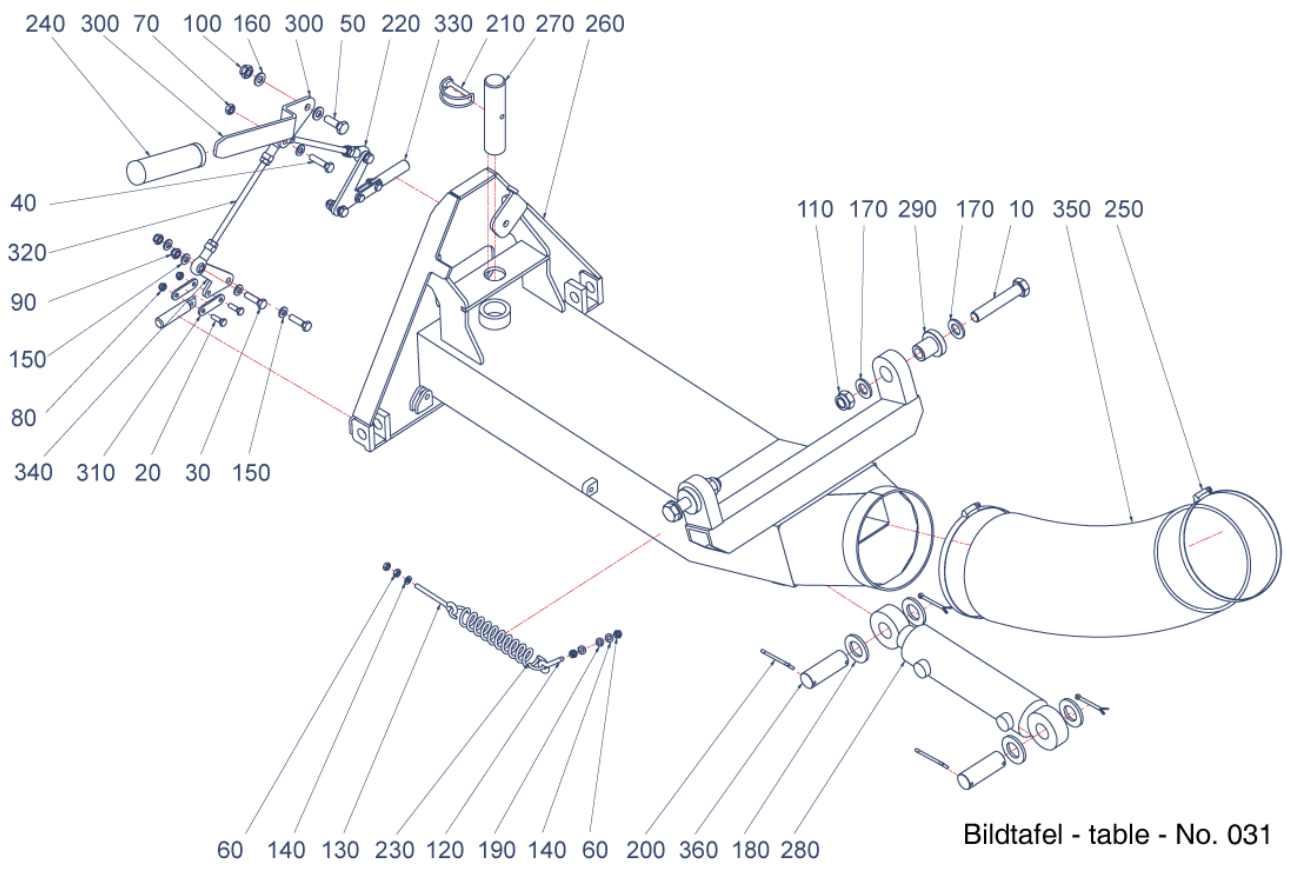

V130

Bildtafel - table - No. 031

V130-031.ai
152153

13.04.12

Pos.	Artikelnr.	Bezeichnung	Anzahl
10	800174	6KT. SCHRAUBE V130	2,00
20	800149	6KT. SCHRAUBE V130	4,00
30	011518	6KT.SCHRAUBE	4,00
40	011520	6KT.SCHRAUBE	1,00
50	011530	6KT.SCHRAUBE	1,00
60	011577	6KT-MUTTER	8,00
70	011579	6KT-MUTTER	5,00
80	025057	SICHERUNGSMUTTER	4,00
90	025058	SICHERUNGSMUTTER	4,00
100	028100	SICHERUNGSMUTTER	1,00
110	031929	SICHERUNGSMUTTER	2,00
120	799418	AUGENSCHRAUBE V130	2,00
130	799419	AUGENSCHRAUBE V130	2,00
140	010887	Scheibe	6,00
150	010044	SCHEIBE	9,00
160	010046	SCHEIBE	2,00
170	010048	SCHEIBE	4,00
180	799413	SCHEIBE	4,00
190	011139	FEDERRING	2,00
200	800019	SPLINT V130	4,00
210	800020	SPLINT V130	1,00
220	800021	GELENKKOPF	4,00
240	800022	GRIFF	1,00
250	800023	SCHLAUCHSCHELLE V130	2,00
260	800024	FRONTAUSHEBUNGSARM V130	1,00
270	800025	WELLE V130	1,00
280	800026	HYDRAULIKZYLINDER FRONTAUSHEBUNG V130	1,00
290	798933	BUNDBUCHSE V130	2,00
300	800028	HEBEL V130	1,00
310	800029	HEBEL V130	4,00
320	800030	WELLE V130	2,00
330	800031	WELLE V130	2,00
340	800032	HEBEL V130	2,00
350	799880	SAUGSCHLAUCH D=150MM V130	1,00
360	800033	WELLE V130	2,00