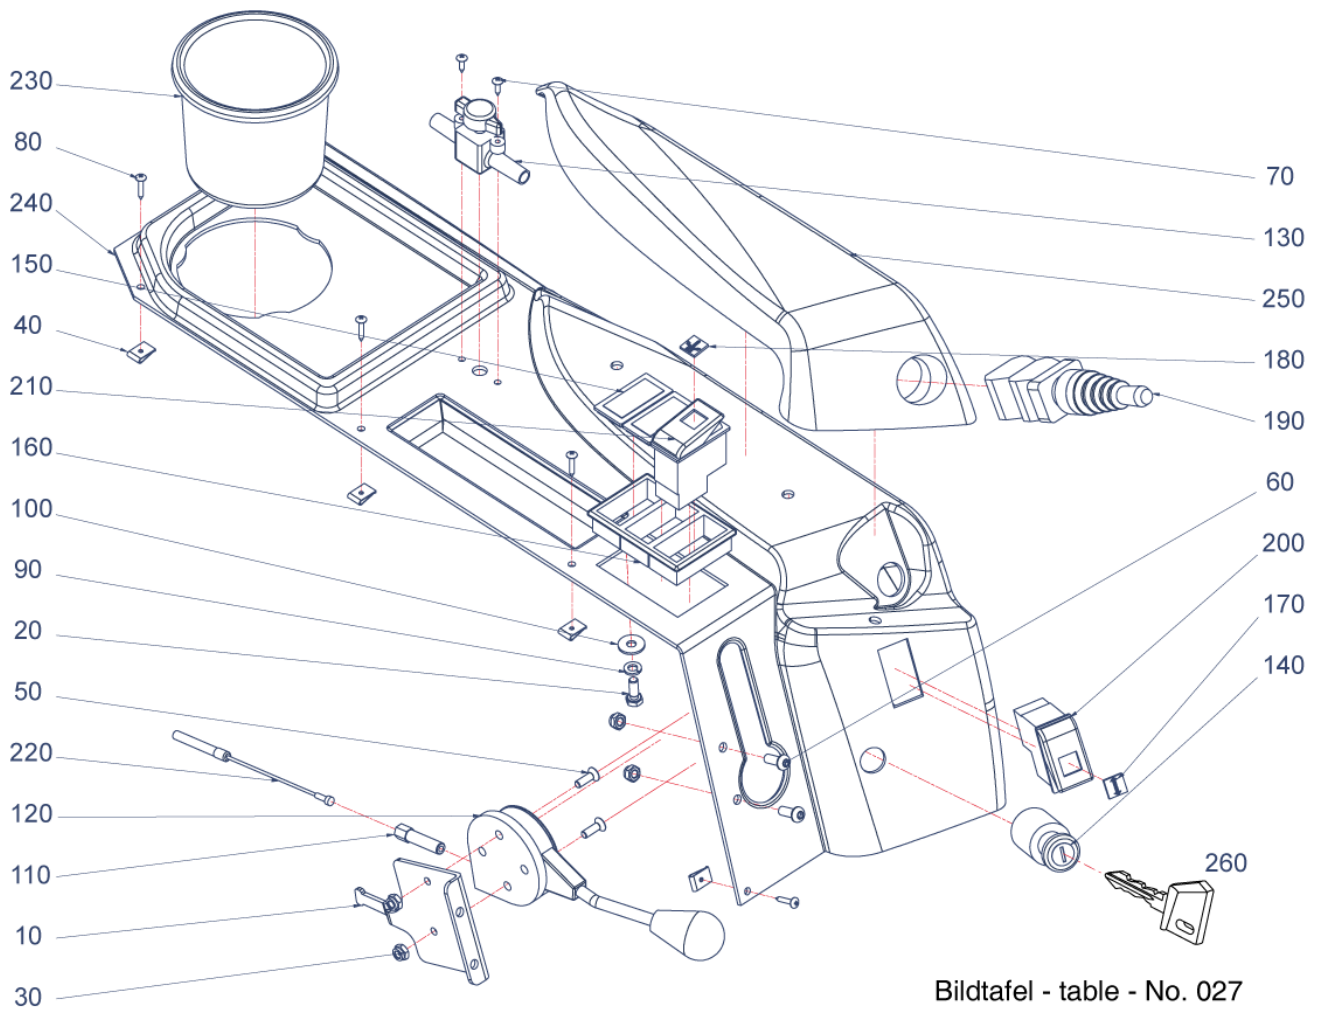

V130

Bildtafel - table - No. 027

V130-027.ai
152155

13.04.12

Pos.	Artikelnr.	Bezeichnung	Anzahl
10	155130	HALTER V130	1,00
20	011503	6KT.SCHRAUBE	2,00
30	025057	SICHERUNGSMUTTER	4,00
40	800014	CLIP V130	8,00
50	800171	SCHRAUBE V130	2,00
60	800152	SCHRAUBE V130	2,00
70	800172	SCHRAUBE V130	2,00
80	800162	SCHRAUBE V130	8,00
90	011139	FEDERING	2,00
100	800170	SCHEIBE V130	2,00
110	800015	WIDERLAGER GASZUG V130	1,00
120	798134	VERSTELLHEBEL	1,00
130	800016	HEIZUNGSHAHN V130	1,00
130.10	801629	DREHKNOPF V130	1,00
140	798201	ZÜNDSCHLOSS	1,00
140.10	798733	ZÜNDSCHLÜSSEL	2,00
150	799987	BLENDE V130	2,00
160	799988	RAHMEN KIPPSCHALTER 3-FACH V130	1,00
170	800003	SYMBOL V130	1,00
180	800017	SYMBOL V130	1,00
190	798202	JOYSTICK V130	1,00
200	798069	SCHALTER V130	1,00
210	798069	SCHALTER V130	1,00
220	798154	HANDGASZUG V130	1,00
230	155303	FLASCHENHALTER V130	1,00
240	155307	ABDECKUNG KONSOLE V130	1,00
250	151990	ARMAUFLAGE m.LOCH V130	1,00
260	798733	ZÜNDSCHLÜSSEL	1,00