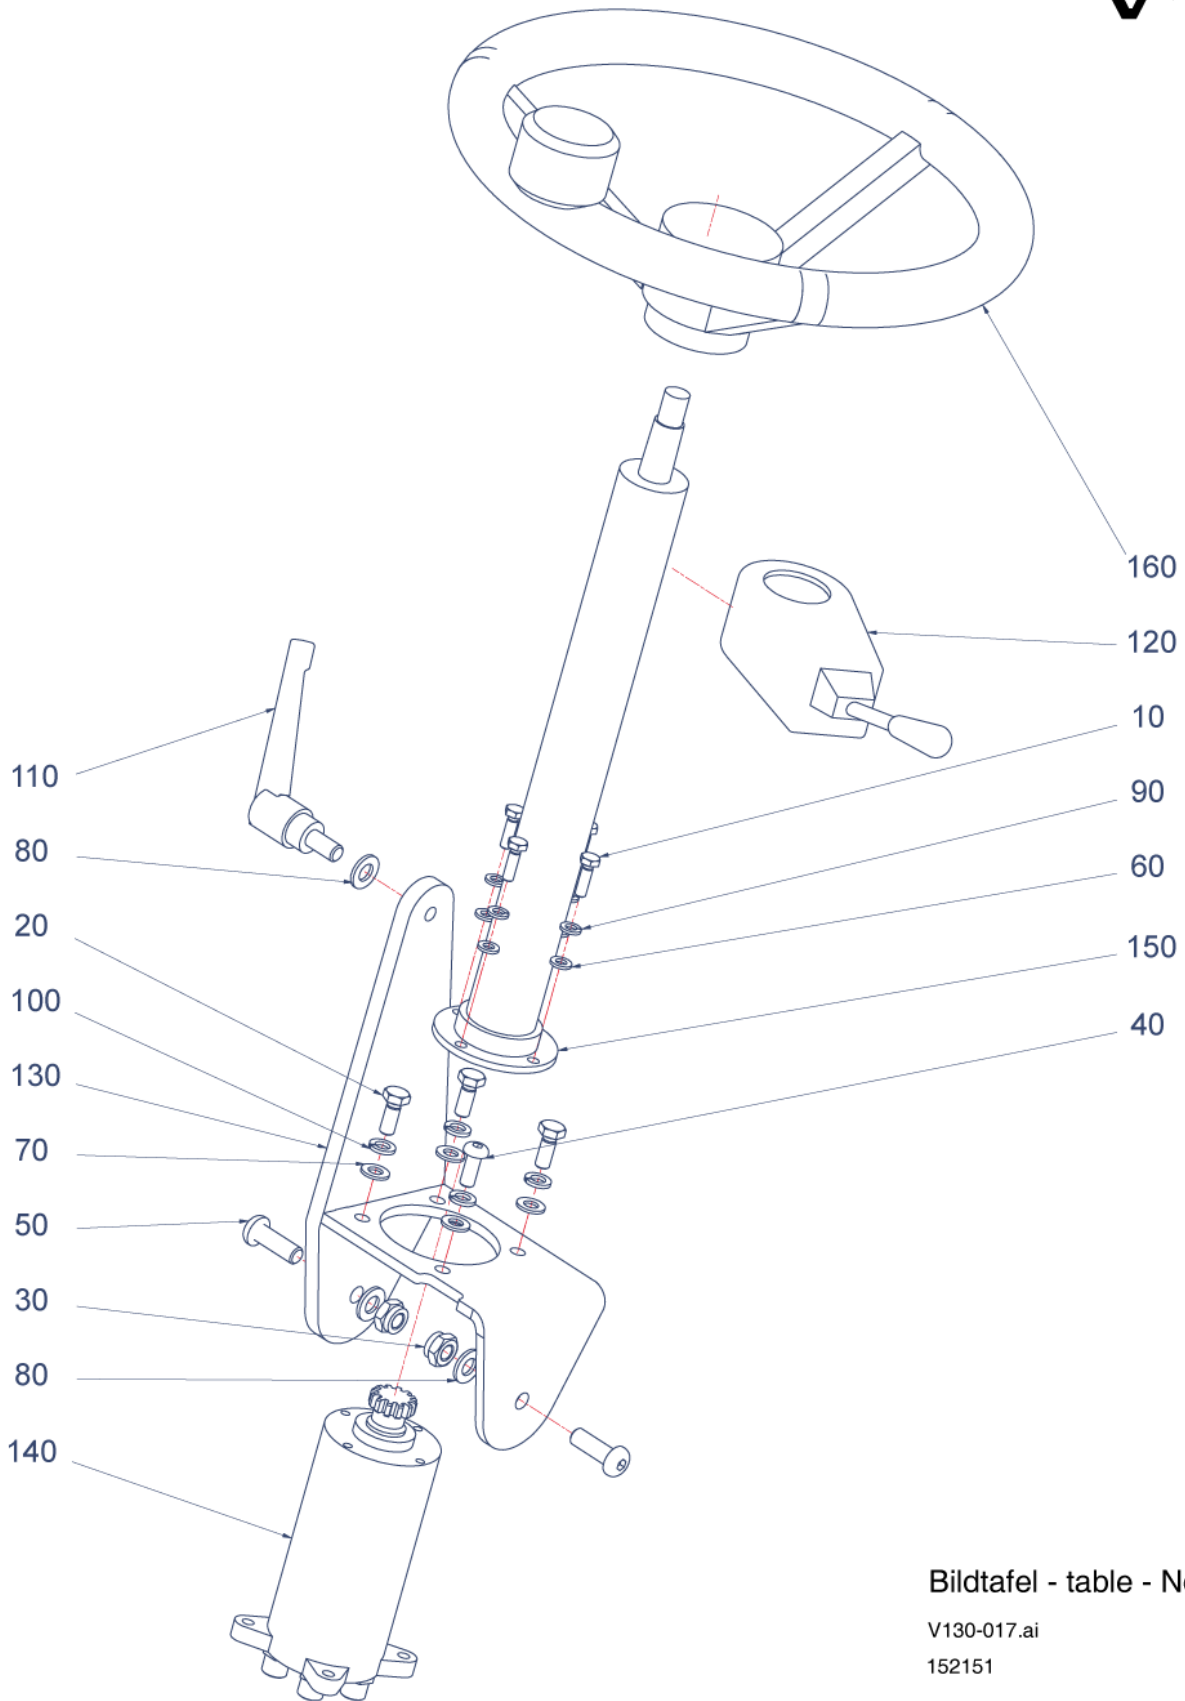

V130

Bildtafel - table - No. 015

V130-015.ai
156242

13.04.12

Pos.	Artikelnr.	Bezeichnung	Anzahl
10	011500	6KT.SCHRAUBE	4,00
20	800162	SCHRAUBE V130	4,00
30	800163	SCHEIBE V130	4,00
40	799987	BLENDE V130	2,00
50	799988	RAHMEN KIPPSCHALTER 3-FACH V130	2,00
60	797238	FASSUNG m.GL.-BIRNE f.SCHALTER	3,00
60.10	012020	KFZ.-GLÜHLAMPE DIN 72601	3,00
70	141942	KONTROLLEUCHTE M. GLÜHL. V130/F/L560	1,00
70.10	012020	KFZ.-GLÜHLAMPE DIN 72601	0,00
80	799989	SYMBOL V130	1,00
90	799990	SYMBOL V130	1,00
100	799991	SYMBOL V130	2,00
110	788595	EINSATZSYMBOL V130/F/L560	1,00
120	798069	SCHALTER V130	1,00
130	028767	SCHALTER LICHT V130	1,00
140	798174	SCHALTER WISCHER	1,00
150	155304	ABDECKUNG LENKEINHEIT V130	1,00
160	155306	LENKSÄULENVERKLEIDUNG V130	1,00

V130

Bildtafel - table - No. 017

V130-017.ai
152151

13.04.12

Pos.	Artikelnr.	Bezeichnung	Anzahl
10	800149	6KT. SCHRAUBE V130	4,00
20	011511	6KT.SCHRAUBE	3,00
30	028100	SICHERUNGSMUTTER	2,00
40	800164	SCHRAUBE V130	1,00
50	800165	SCHRAUBE V130	2,00
60	010887	Scheibe	4,00
70	010044	SCHEIBE	4,00
80	010046	SCHEIBE	3,00
90	011139	FEDERRING	4,00
100	011140	FEDERRING	4,00
110	798928	KLEMMHEBEL SCHWARZ	1,00
120	798929	BLINKERSCHALTER	1,00
130	155172	HALTER ZSB. NL V130	1,00
140	799937	LENKEINHEIT	1,00
150	799992	LENKSÄULE	1,00
160	799993	LENKRAD	1,00