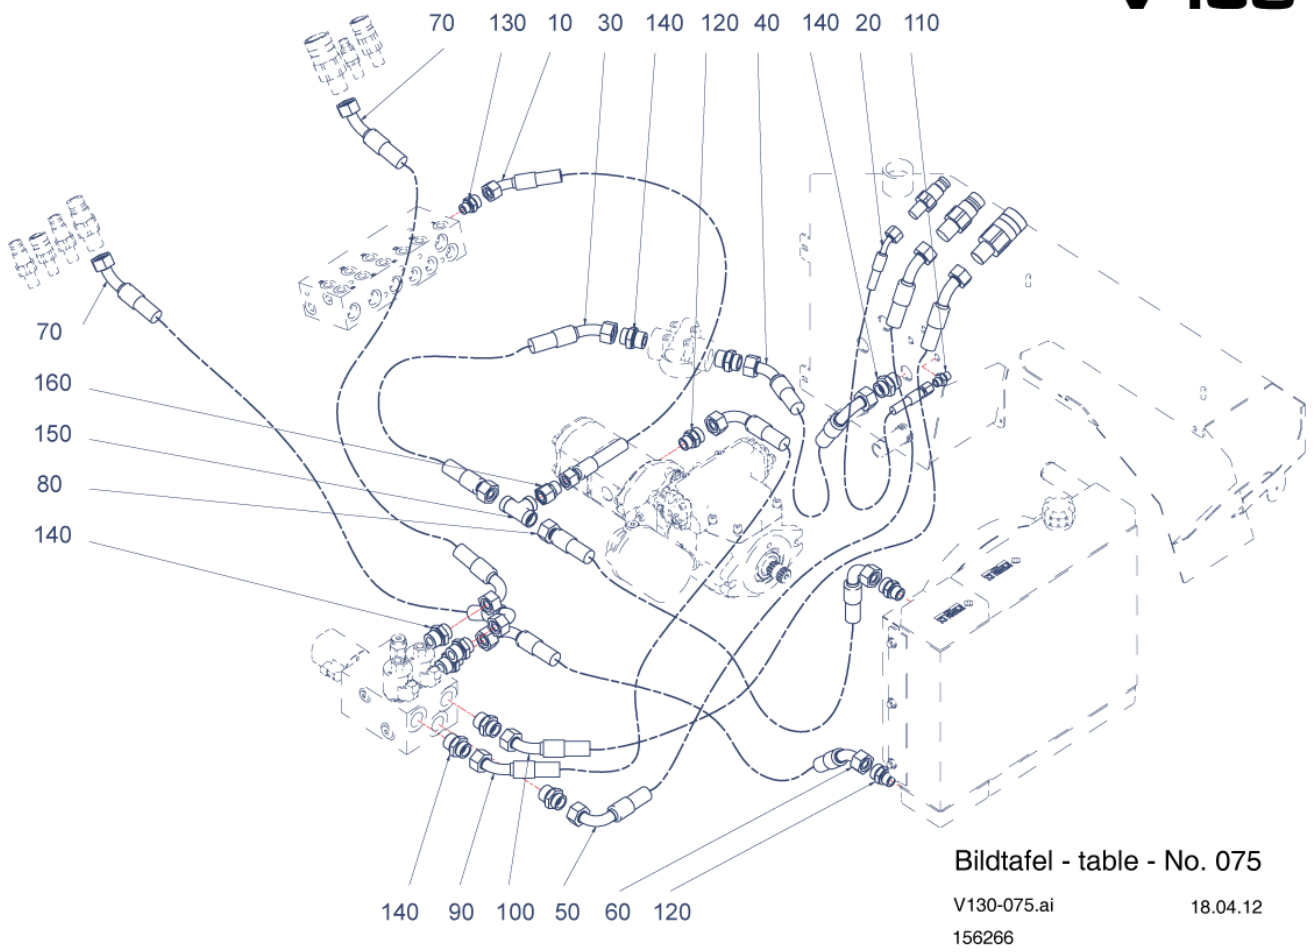

V130

Pos.	Artikelnr.	Bezeichnung	Anzahl
10	800112	HYDRAULIKSCHLAUCH V130	1,00
20	800113	HYDRAULIKSCHLAUCH V130	1,00
30	800114	HYDRAULIKSCHLAUCH V130	1,00
40	800115	HYDRAULIKSCHLAUCH V130	1,00
50	800116	HYDRAULIKSCHLAUCH V130	1,00
60	800117	HYDRAULIKSCHLAUCH V130	1,00
70	800118	HYDRAULIKSCHLAUCH V130	1,00
80	800119	HYDRAULIKSCHLAUCH V130	1,00
90	800120	HYDRAULIKSCHLAUCH V130	1,00
100	800121	HYDRAULIKSCHLAUCH V130	1,00
110	800073	GER. EINSCHRAUBSTUTZEN V130	1,00
120	798400	NIPPEL	3,00
130	800111	VERSCHRAUBUNG V130	1,00
140	798401	NIPPEL	9,00
150	800094	T-STUTZEN V130	1,00
160	800095	GER. REDUZIERSTUTZEN V130	1,00