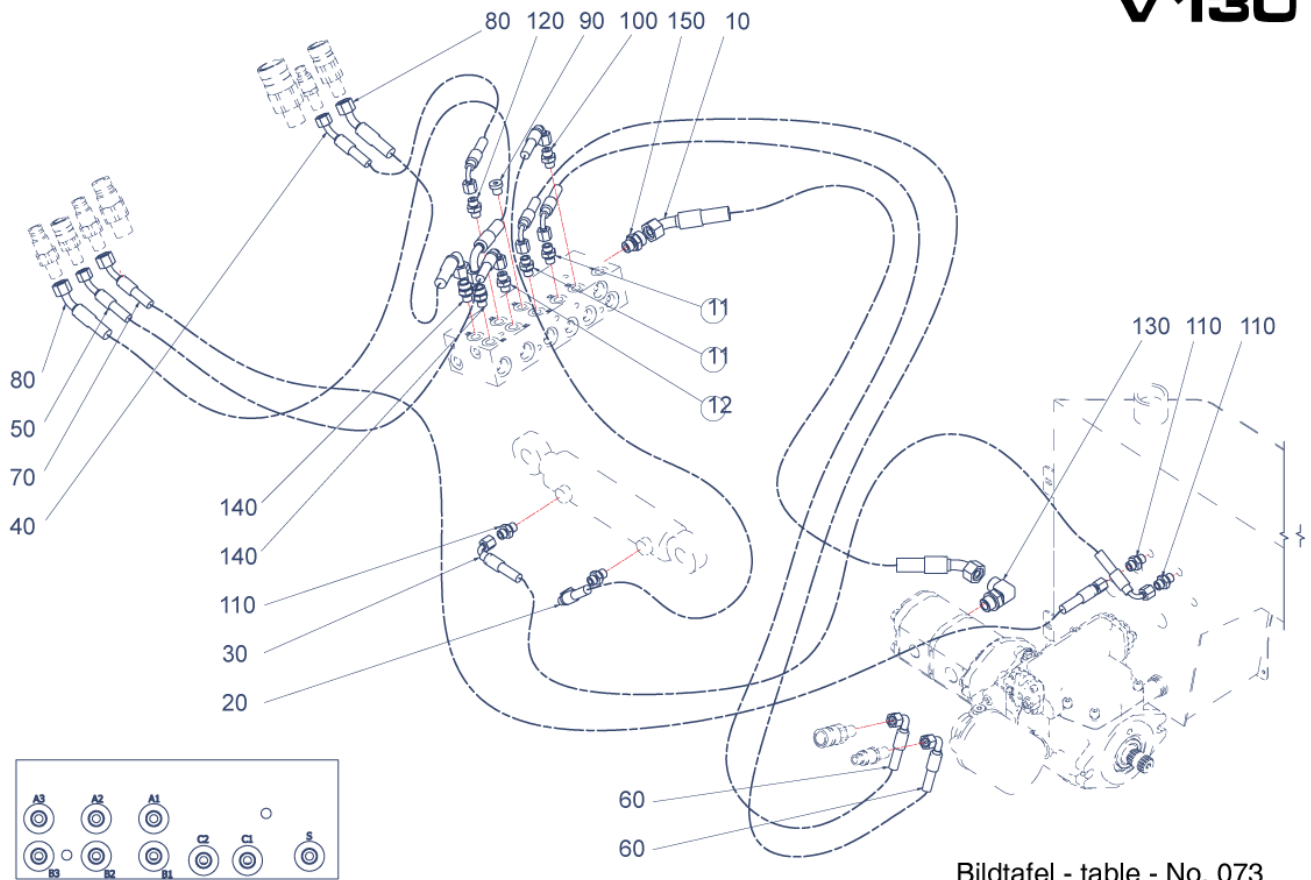

V130

Bildtafel - table - No. 073

V130-073.ai
156265

18.04.12

Pos.	Artikelnr.	Bezeichnung	Anzahl
10	800104	HYDRAULIKSCHLAUCH V130	1,00
20	800105	HYDRAULIKSCHLAUCH V130	1,00
30	800106	HYDRAULIKSCHLAUCH V130	1,00
40	799420	HYDRAULIKSCHLAUCH V130/V130FL	1,00
50	800107	HYDRAULIKSCHLAUCH V130	1,00
60	800108	HYDRAULIKSCHLAUCH V130	2,00
70	800109	HYDRAULIKSCHLAUCH V130	1,00
80	800110	HYDRAULIKSCHLAUCH V130	2,00
90	800056	STOPFEN V130	1,00
100	800220	GER. EINSCHRAUBSTUTZEN V130	1,00
110	800073	GER. EINSCHRAUBSTUTZEN V130	6,00
120	800219	GER. EINSCHRAUBSTUTZEN V130	2,00
130	800093	WINKELSTUTZEN V130	1,00
140	800102	GER. EINSCHRAUBSTUTZEN V130	2,00
150	800111	VERSCHRAUBUNG V130	1,00