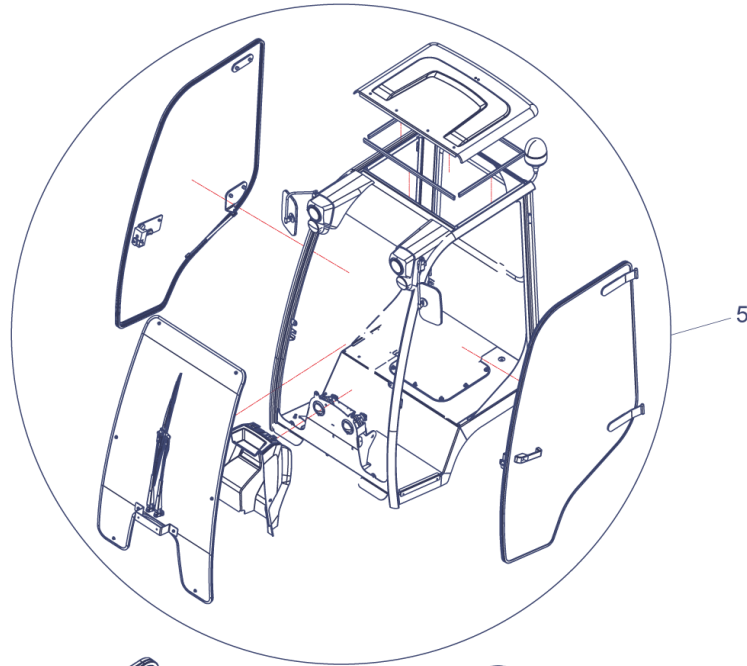

V130

Bildtafel - table - No. 003

V130-003.ai
152148

12.03.2018

Pos.	Artikelnr.	Bezeichnung	Anzahl
20	801272	ISOLIERUNG; HECKSCHEIBE; ZSB. V130	1,00
40	156240	SCHEINWERFER; SPIEGEL ZSB. V130	1,00
50	152156	FRONTSCHIEBE; SCHEIBENWISCHER ZSB. V130	1,00
60	801273	LENKGEHÄUSEDECKEL ZSB. V130	1,00
80	152152	KABINENDACH ZSB. V130	1,00
90	152149	TÜRE RECHTS KPL. V130	1,00
100	152150	TÜRE LINKS KPL. V130	1,00
120	799959	GUMMISTREIFEN 2X495MM 2X690MM V130	1,00
130	155131	SICHERHEITSRAHMEN	1,00