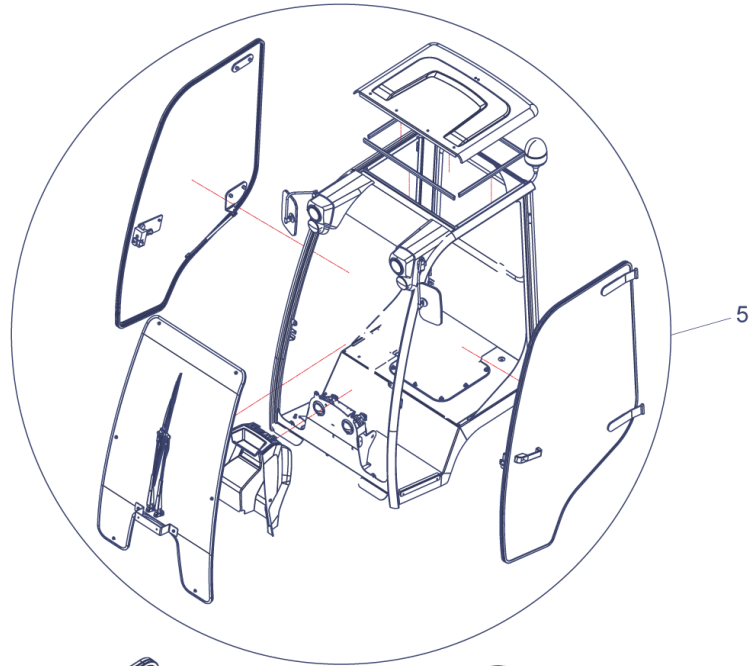

V130

Bildtafel - table - No. 003

V130-003.ai
152148

12.03.2018

Pos.	Artikelnr.	Bezeichnung	Anzahl
5	801271	KABINE ET-UMFANG V130	1,00
10	156237	HYDRAULIKKUPPLUNG; SIGNALHORN ZSB. V130	1,00
20	156238	ISOLIERUNG; HECKSCHEIBE; FAHRERSITZ; ZSB. V130	1,00
30	156239	PEDALE HANDBREMSHEBEL ZSB. V130	1,00
40	156240	SCHEINWERFER; SPIEGEL ZSB. V130	1,00
50	152156	FRONTSCHIEBE; SCHEIBENWISCHER ZSB. V130	1,00
60	156242	LENKGEHÄUSEDECKEL ZSB. V130	1,00
70	152151	LENKUNG ZSB. V130	1,00
80	152152	KABINENDACH ZSB. V130	1,00
90	152149	TÜRE RECHTS KPL. V130	1,00
100	152150	TÜRE LINKS KPL. V130	1,00
110	156245	KONSOLE ZSB. V130	1,00
120	799959	GUMMISTREIFEN 2X495MM 2X690MM V130	1,00
130	155131	SICHERHEITSRAHMEN	1,00
140	152155	KONSOLE FÜR BEDIENUNG (ARMLEHNE) KPL. V130	1,00
150	156247	ELEKTRIK KOMPONENTEN ZSB. V130	1,00
160	801602	FILTER V130	1,00