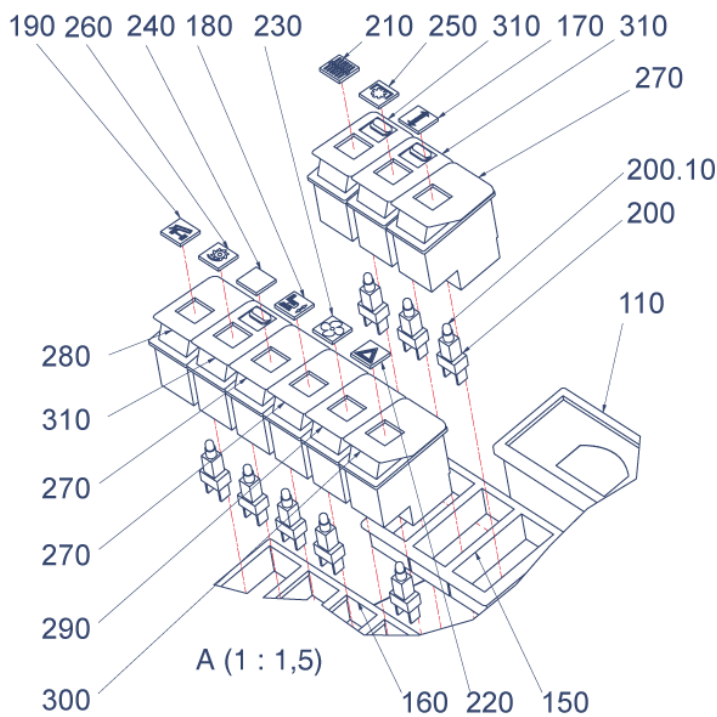

Bildtafel - table - No. 025

V130-025.ai
156245

13.04.12

Pos.	Artikelnr.	Bezeichnung	Anzahl
30	011503	6KT.SCHRAUBE	3,00
40	011577	6KT-MUTTER	3,00
50	025057	SICHERUNGSMUTTER	7,00
60	800169	6KT. SCHRAUBE V130	4,00
70	800152	SCHRAUBE V130	5,00
80	010887	Scheibe	13,00
90	011139	FEDERRING	3,00
100	800170	SCHEIBE V130	4,00
110	799997	ANZEIGEINSTRUMENT	1,00
120	799998	HEIZUNG V130	1,00
125	802235	ABDECKBLECH HEIZUNG V130	1,00
130	799999	DÜSE V130	4,00
135	801209	STUTZEN V130	1,00
140	799959	GUMMISTREIFEN 2X495MM 2X690MM V130	1,00
150	799988	RAHMEN KIPPSCHALTER 3-FACH V130	1,00
160	800002	RAHMEN KIPPSCHALTER 6-FACH V130	1,00
170	800003	SYMBOL V130	1,00
180	800004	SYMBOL V130	1,00
190	799755	SYMBOL V130	1,00
200	797238	FASSUNG m.GL.-BIRNE f.SCHALTER	8,00
200.10	012020	KFZ.-GLÜHLAMPE DIN 72601	8,00
210	800005	SYMBOL V130	1,00
220	800006	SYMBOL V130	1,00
230	800007	SYMBOL V130	1,00
240	800008	SYMBOL V130	1,00
250	800009	SYMBOL V130	1,00
260	800010	SYMBOL V130	1,00
270	030768	KIPPSCHALTER	3,00
280	798069	SCHALTER V130	1,00
290	028767	SCHALTER LICHT V130	1,00
300	798173	SCHALTER WARNBLINKER V130	1,00
310	030735	SCHALTER	3,00
320	799983	GUMMISTOPFEN V130	1,00
330	800012	SCHELLE V130	1,00
340	800013	KONSOLE V130	1,00
350	155226	HEIZUNGSBLECH ZSB. NL V130	1,00
360	798170	BEHÄLTER SCHEIBENREINIGER V130	1,00
370	801209	STUTZEN V130	1,00
380	155179	KONSOLE ZSB. NL V130	1,00