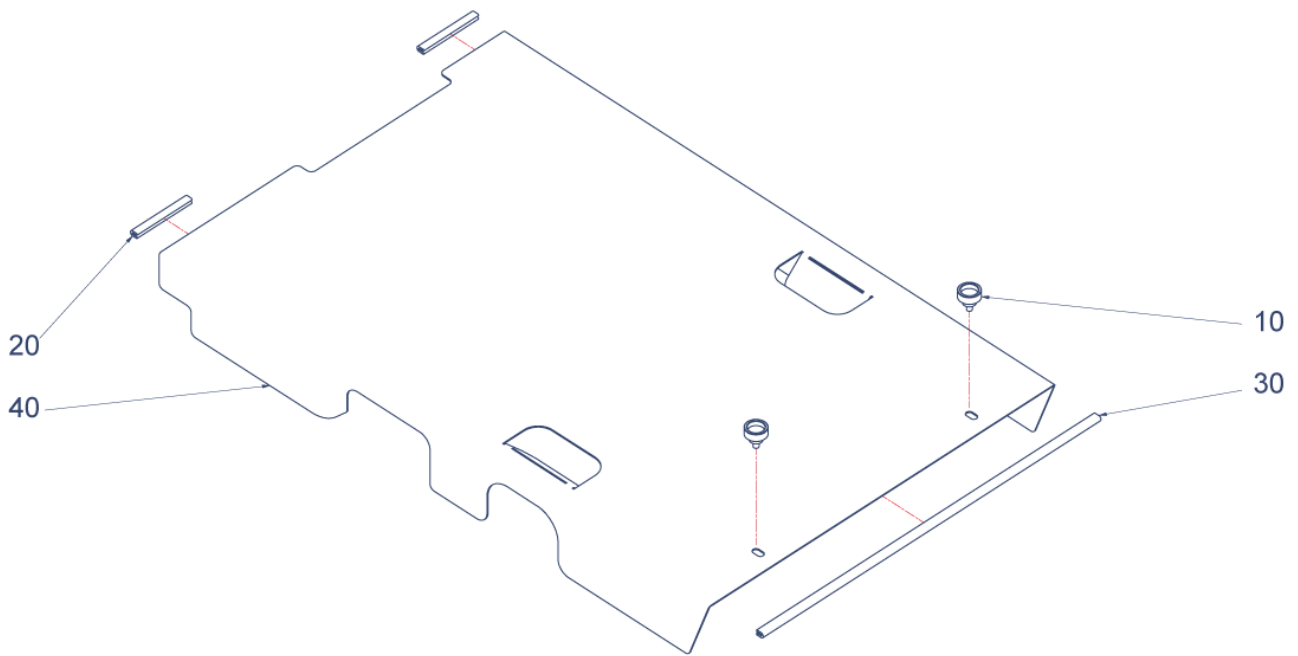

V 130

Bildtafel - table - No. 047

V130-047.ai
156252

16.04.12

Pos.	Artikelnr.	Bezeichnung	Anzahl
10	800050	RÄNDELSCHRAUBE	2,00
20	800051	KANTENSCHUTZ V130	2,00
30	800052	KANTENSCHUTZ V130	1,00
40	155268	MOTORABDECKUNG	1,00