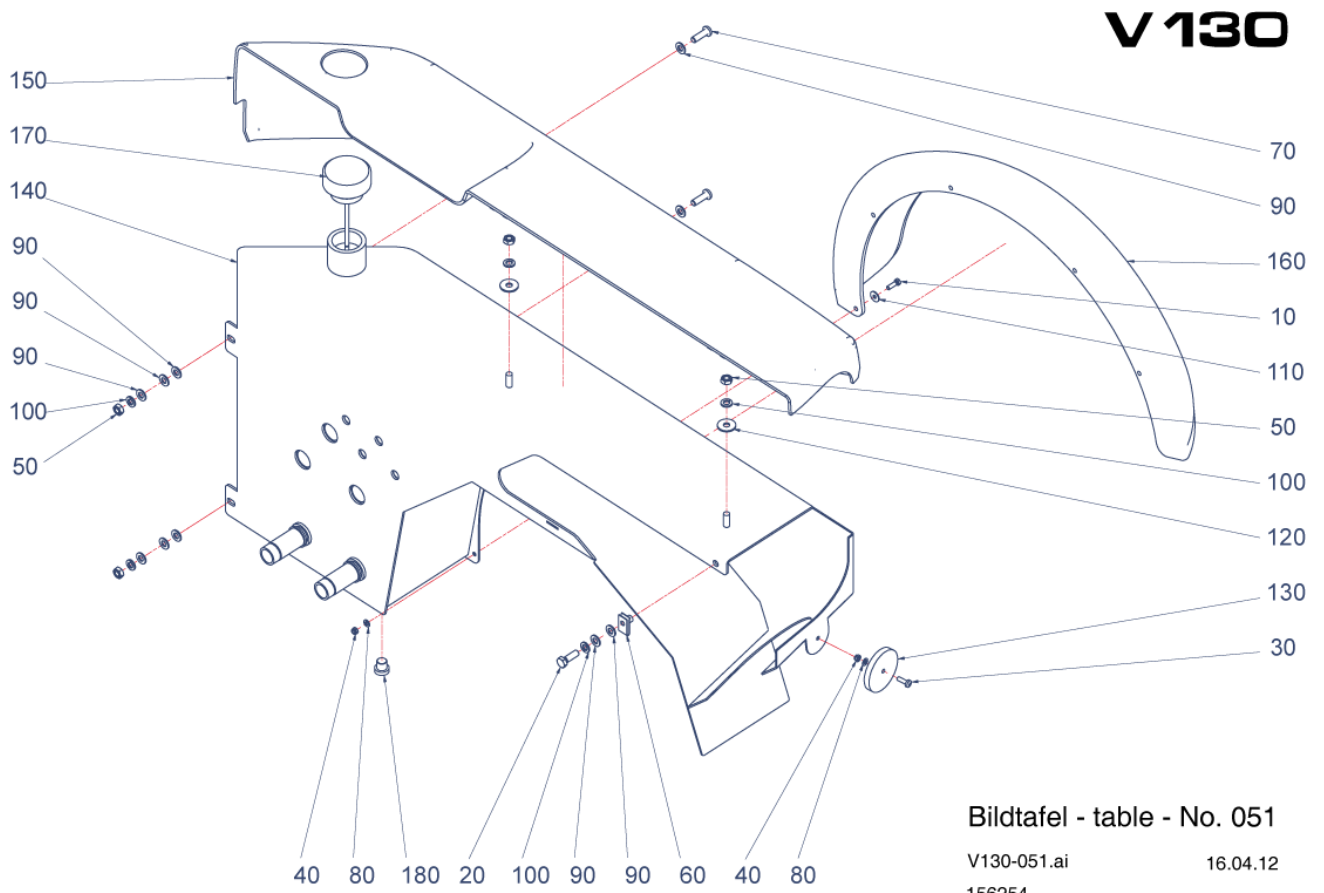

V130

Bildtafel - table - No. 049

V130-049.ai

16.04.12

156253

Pos.	Artikelnr.	Bezeichnung	Anzahl
10	011514	6KT.SCHRAUBE	4,00
20	800188	SCHRAUBE V130	2,00
30	800189	SCHRAUBE V130	2,00
40	011571	6KT-MUTTER	2,00
50	011576	6KT-MUTTER	2,00
60	011579	6KT-MUTTER	4,00
70	027177	SCHEIBE	2,00
80	010885	SCHEIBE	3,00
90	010044	SCHEIBE	8,00
100	795453	FEDERRING	2,00
110	011138	FEDERRING	2,00
120	011140	FEDERRING	4,00
130	799682	SICHERUNGSHALTER V130	1,00
140	799683	STREIFENSICHERUNG 50A V130	1,00
150	798223	RELAIS HINTEN V130	1,00
160	798750	RELAISHALTER V130	1,00
170	155245	HALTER ELEKTRIK	1,00
180	800330	KABELSATZ ZSB. V130	1,00