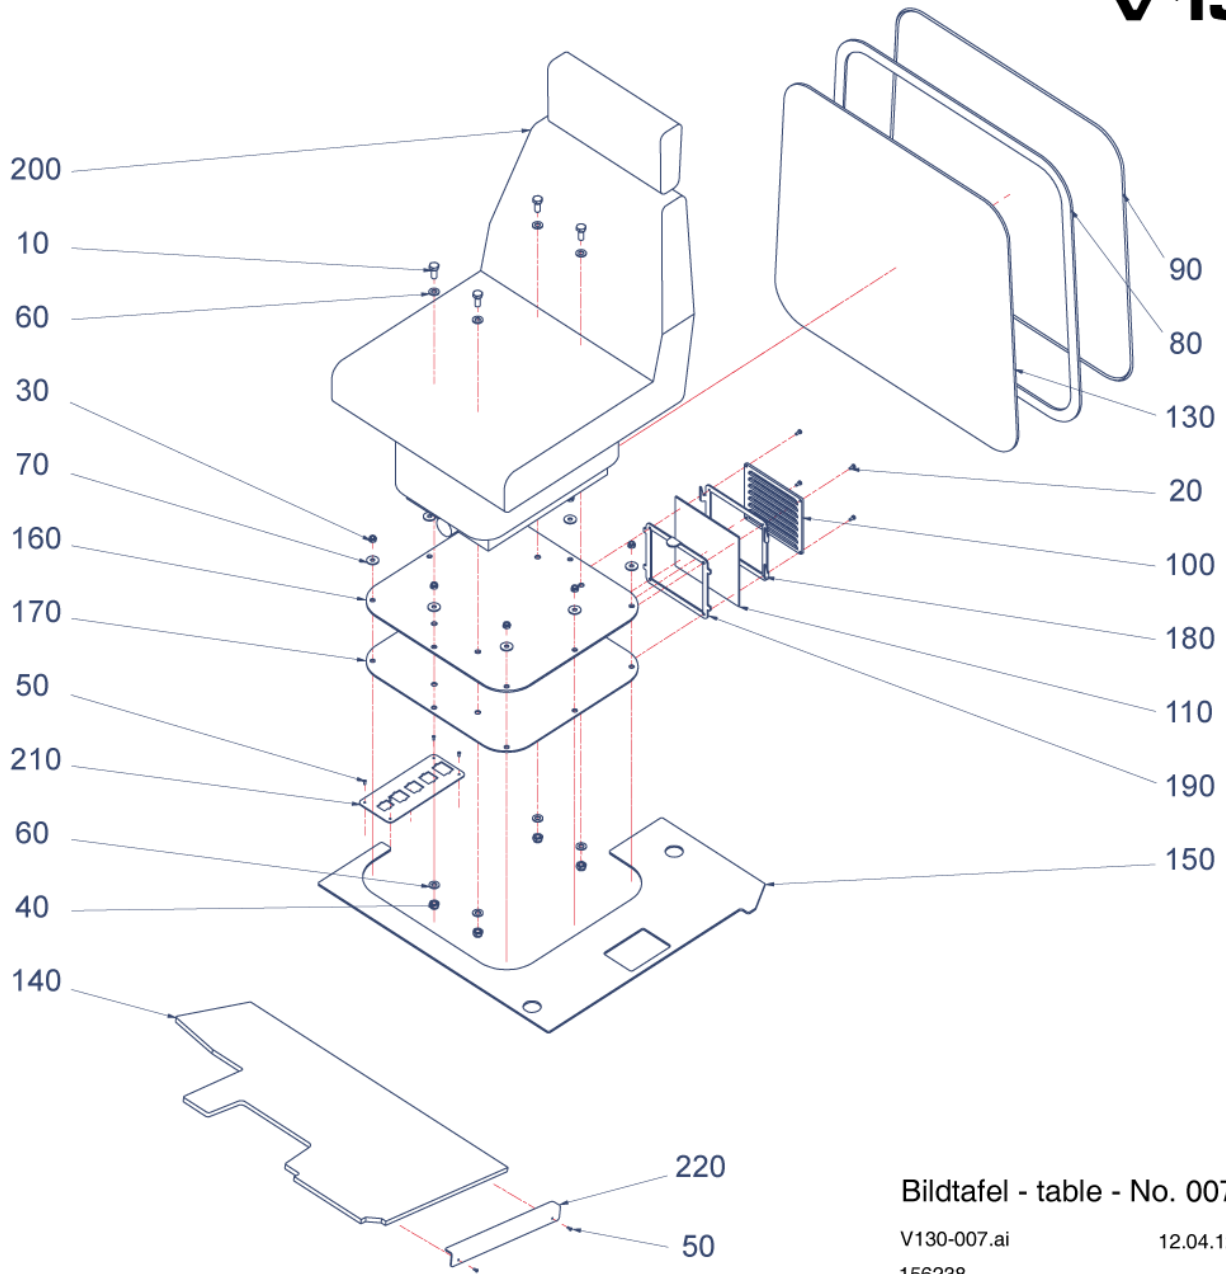

V130

Bildtafel - table - No. 007

V130-007.ai

12.04.12

156238

Pos.	Artikelnr.	Bezeichnung	Anzahl
10	011527	6KT.SCHRAUBE	4,00
20	800146	SCHRAUBE V130	4,00
30	025058	SICHERUNGSMUTTER	8,00
40	028100	SICHERUNGSMUTTER	4,00
50	800147	BLINDNIETE V130	6,00
60	010046	SCHEIBE	8,00
70	800148	SCHEIBE V130	8,00
80	799965	DICHTUNGSPROFIL	1,00
90	799966	GUMMISTREIFEN	1,00
100	799948	FILTERGITTER V130	1,00
110	799967	FILTEREINSATZ V130	1,00
130	799969	HECKSCHEIBE	1,00
140	799970	FUßMATTE V130	1,00
150	799971	ISOLIERMATTE V130	1,00
160	799972	ISOLIERMATTE V130	1,00
170	155240	BODENBLECH V130	1,00
180	799973	PLATTE FÜR LUFTEINLASS V130	1,00
190	799974	PLATTE FÜR LUFTEINLASS V130	1,00
200	798190	FAHRERSITZ V130	1,00
210	155243	BLECH V130	1,00
220	155244	WINKEL V130	1,00