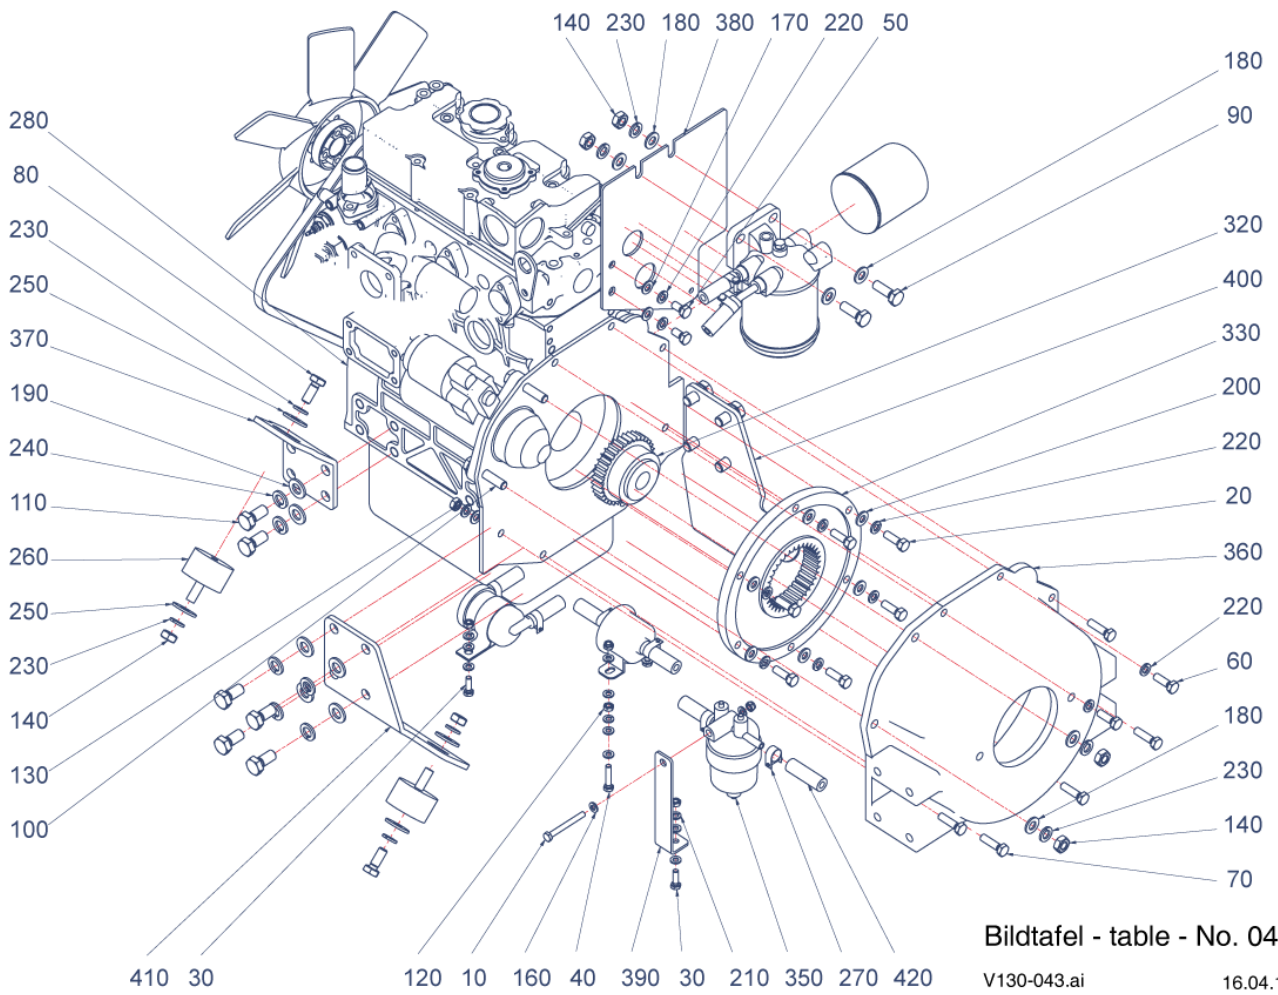

V130

Bildtafel - table - No. 043

V130-043.ai
798302

16.04.12

Pos.	ArtikelNr.	Bezeichnung	Anzahl
10	800182	6KT. SCHRAUBE V130	1,00
20	800183	6KT. SCHRAUBE (UNC)	6,00
30	800149	6KT. SCHRAUBE V130	2,00
40	027580	6KT.SCHRAUBE	2,00
50	011509	6KT.SCHRAUBE	2,00
60	011514	6KT.SCHRAUBE	2,00
70	011518	6KT.SCHRAUBE	5,00
80	011527	6KT.SCHRAUBE	4,00
90	011530	6KT.SCHRAUBE	2,00
100	800184	6KT. SCHRAUBE V130	2,00
110	011539	6KT.SCHRAUBE	12,00
120	011577	6KT-MUTTER	4,00
130	011579	6KT-MUTTER	5,00
140	011585	6KT-MUTTER	8,00
150	025057	SICHERUNGSMUTTER	3,00
160	010887	Scheibe	14,00
170	010044	SCHEIBE	7,00
180	010046	SCHEIBE	8,00
190	010047	SCHEIBE	12,00
200	800186	SCHEIBE (A) V130	6,00
210	011139	FEDERRING	4,00
220	011140	FEDERRING	15,00
230	010056	FEDERRING	12,00
240	010057	FEDERRING	12,00
250	800181	SCHEIBE V130	8,00
260	800042	GUMMIPUFFER	4,00
270	800012	SCHELLE V130	8,00
280	800044	MOTOR ZSB. V130	1,00
320	800045	ZAHNRAD V130	1,00
330	799865	KUPPLUNGSSCHEIBE MIT INNENVERZÄHNUNG	1,00
360	800046	SCHWUNGRADGEHÄUSE UND KUPPLUNG	1,00
360.10	800045	ZAHNRAD V130	1,00
360.20	799865	KUPPLUNGSSCHEIBE MIT INNENVERZÄHNUNG	1,00
370	155250	MOTORHALTER	2,00
380	155258	BLECH	1,00
390	155264	HALTER V130	1,00
400	155231	MOTORHALTER	1,00
410	155232	MOTORHALTER	1,00
420	800047	KRAFTSTOFFSCHLAUCH V130	1,00