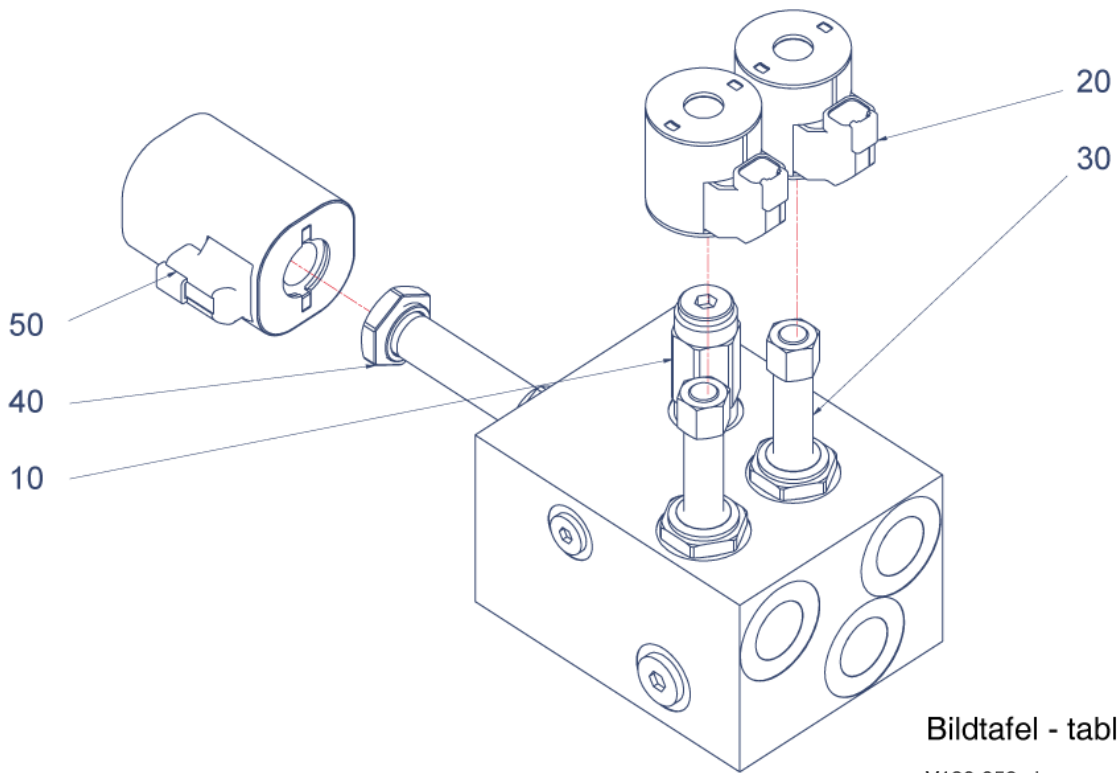

V130

Bildtafel - table - No. 059

V130-059.ai

17.04.12

798754

Pos.	Artikelnr.	Bezeichnung	Anzahl
10	800066	VENTIL V130	1,00
20	798217	MAGNET V130	2,00
30	800067	MAGNET V130	2,00
40	800068	MAGNET V130	1,00
50	798219	MAGNET V130	1,00