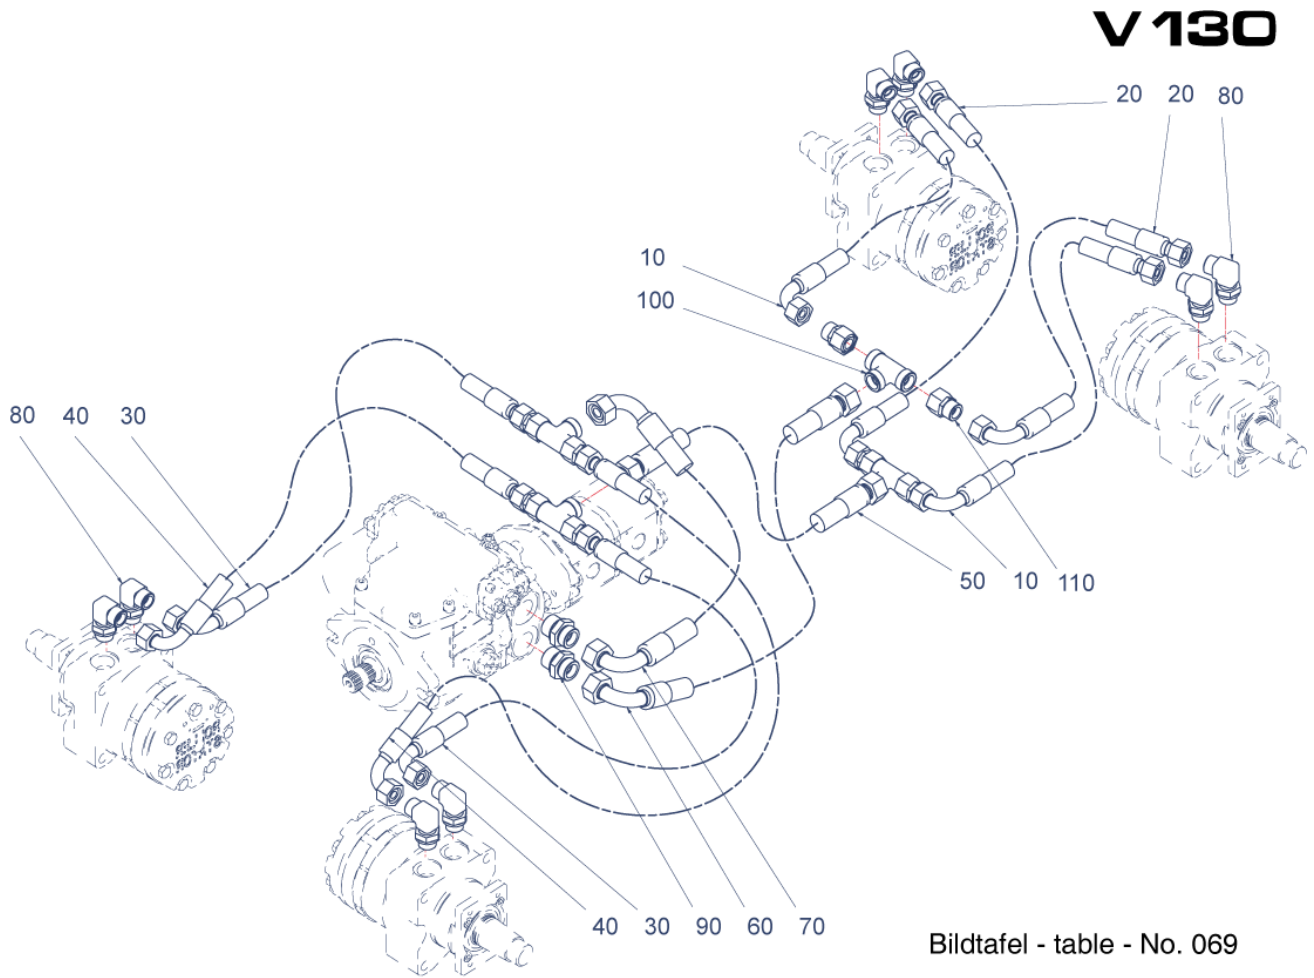

Bildtafel - table - No. 069

V130-069.ai
156263

18.04.12

Pos.	Artikelnr.	Bezeichnung	Anzahl
10	800086	HYDRAULIKSCHLAUCH V130	2,00
20	800087	HYDRAULIKSCHLAUCH V130	2,00
30	800088	HYDRAULIKSCHLAUCH V130	2,00
40	800089	HYDRAULIKSCHLAUCH V130	2,00
50	800090	HYDRAULIKSCHLAUCH V130	1,00
60	800091	HYDRAULIKSCHLAUCH V130	1,00
70	800092	HYDRAULIKSCHLAUCH V130	1,00
80	800093	WINKELSTUTZEN V130	8,00
90	798401	NIPPEL	2,00
100	800094	T-STUTZEN V130	4,00
110	800095	GER. REDUZIERSTUTZEN V130	8,00