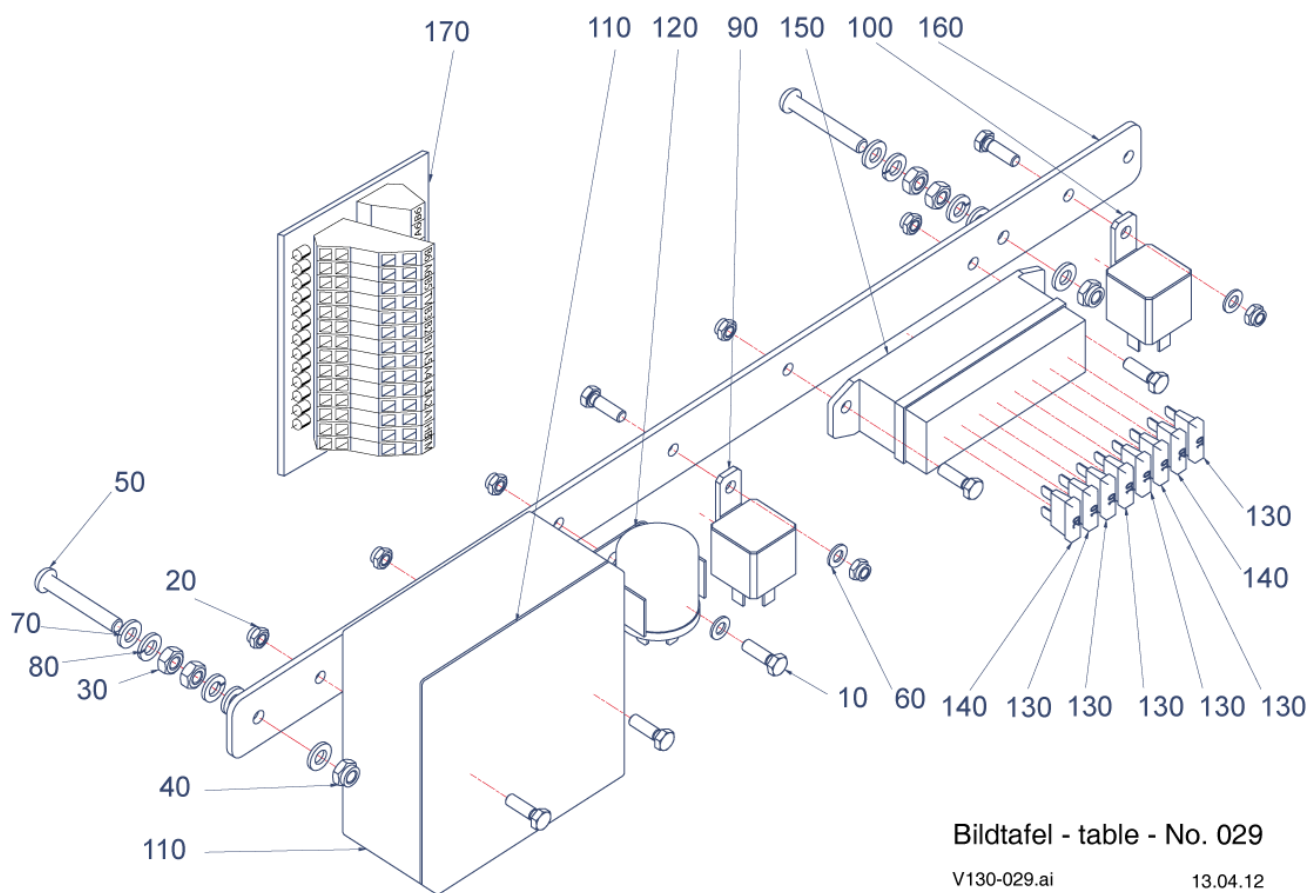

V130

Bildtafel - table - No. 029

V130-029.ai
156247

13.04.12

Pos.	Artikelnr.	Bezeichnung	Anzahl
10	011153	6KT.SCHRAUBE	7,00
20	011576	6KT-MUTTER	7,00
30	011577	6KT-MUTTER	4,00
40	025057	SICHERUNGSMUTTER	2,00
50	800173	INNEN-6KT. SCHRAUBE V130	2,00
60	010885	SCHEIBE	3,00
70	010887	Scheibe	6,00
80	011139	FEDERRING	4,00
90	798303	RELAIS KRAFTSTOFFPUMPE V130	1,00
100	798303	RELAIS KRAFTSTOFFPUMPE V130	1,00
110	798204	VERTEILERDOSE V130	1,00
120	798205	RELAIS BLINKER V130	1,00
130	026604	FLACHSTECKSICHERUNG	6,00
140	029371	FLACHSTECKSICHERUNG	2,00
150	800018	SICHERUNGSKASTEN V130	1,00
160	155277	HALTER ELEKTRIK V130	1,00
170	799939	PLATINE V130	1,00
180	800330	KABELSATZ ZSB. V130	0,00