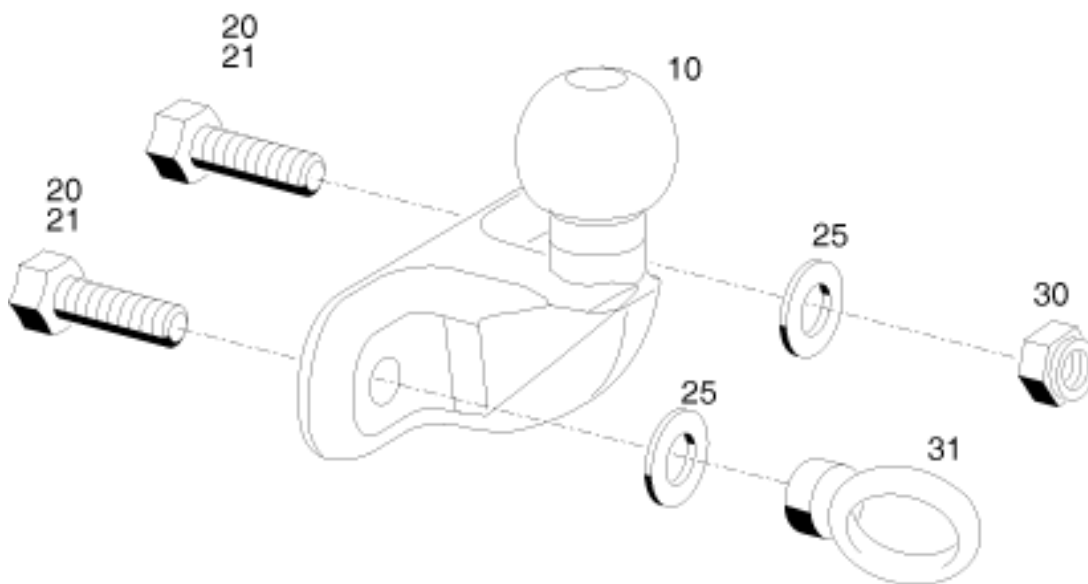

Bildtafel - table - No. 080

V130-080.ai
153396-01

12.07.2019

Pos.	Artikelnr.	Bezeichnung	Anzahl
10	153390	FLANSCHKUGEL 50 ZSB.	1,00
20	011559	6KT.SCHRAUBE	2,00
21	011560	6KT.SCHRAUBE	2,00
25	010048	SCHEIBE	2,00
30	031929	SICHERUNGSMUTTER	1,00
31	034301	Ringmutter	1,00