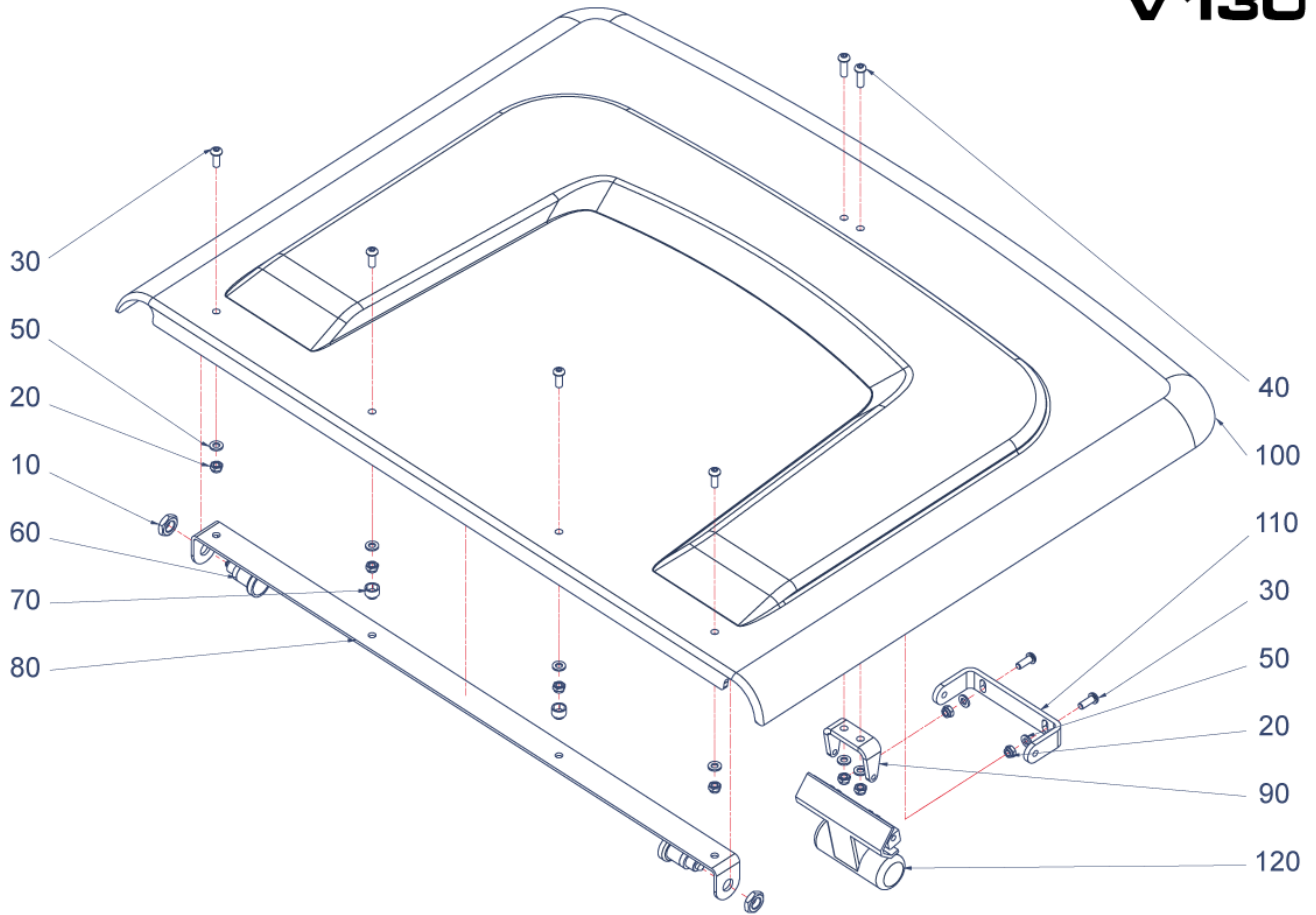

V130

Bildtafel - table - No. 019

V130-019.ai
152152

13.04.12

Pos.	Artikelnr.	Bezeichnung	Anzahl
10	010098	6KT-MUTTER (FL.)	2,00
20	025057	SICHERUNGSMUTTER	8,00
30	800152	SCHRAUBE V130	6,00
40	800167	INNEN-6KT. SCHRAUBE V130	2,00
50	010887	Scheibe	8,00
60	796962	RASTBOLZEN V130/C2/300	2,00
70	131941	SCHUTZKAPPE SW10	2,00
80	798117	HALTER FÜR DACH V130	1,00
90	799205	PLATTE FÜR DACH V130	1,00
100	798118	DACH V130	1,00
110	799995	PLATTE FÜR GRIFF V130	1,00
120	798239	HANDGRIFF AUSSTELLDACH V130	1,00